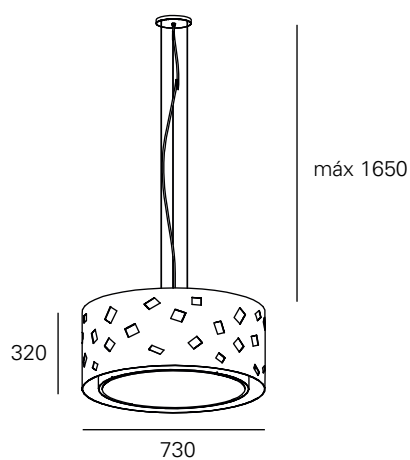

<http://lightdesign.com.br/produto/athos>

Pendente com cúpula de tecido interior impressa digitalmente, com estampas de Athos Bulcão, e cúpula exterior recortada a laser. Design exclusivo de Cristiana Bertolucci para a Light Design+Exporlux.

fig. 1

**fonte**

3 x fluor. comp base E27

**código**

00 0 2 41