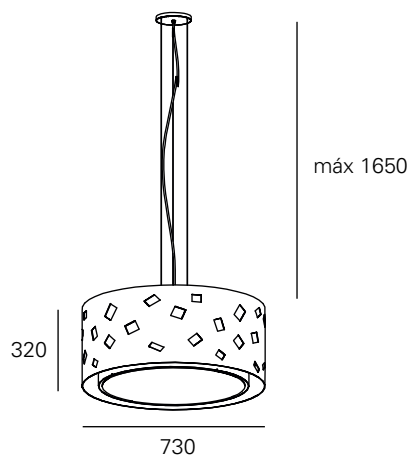

<http://lightdesign.com.br/produto/athos>

Pendente com cúpula de tecido interior impressa digitalmente, com estampas de Athos Bulcão, e cúpula exterior recortada a laser. Design exclusivo de Cristiana Bertolucci para a Light Design+Exporlux.

fig. 1

fonte

3 x fluor. comp base E27

código

00 0 2 41