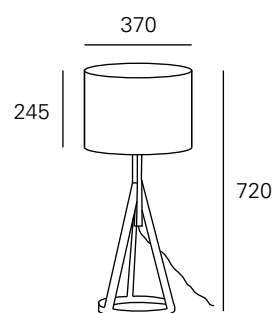

<http://lightdesign.com.br/produto/bonfim>

Linha de luminárias com base em madeira freijó laqueada e cúpula em linho. Uso interno. Design exclusivo de Cristiana Bertolucci para a Light Design+Exporlux.

fig. 1

cor 1

cor 2

**fonte**

1 x E27

1 x E27

**código**

00 0 2 21