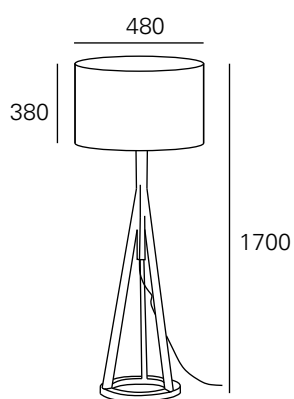

<http://lightdesign.com.br/produto/bonfim>

Linha de luminárias com base em madeira freijó laqueada e cúpula em linho. Uso interno. Design exclusivo de Cristiana Bertolucci para a Light Design+Exporlux.

fig. 1

cor 1

cor 2

fonte

1 x E27

1 x E27

código

00 0 2 23