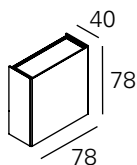

O modelo 78mm x 78mm não oculta caixa de passagem e necessita de instalação especial.

fig. 1

cor 1

fonte	ip	difusor	código
halóg. 40W G9	-	-	00 3 9 13
halóg. 40W G9	33	vidro cristal	00 3 9 14
halóg. 40W G9	33	vidro fosco	00 3 9 15
halóg. 40W G9	33	vidro fosco/cristal	00 3 9 16