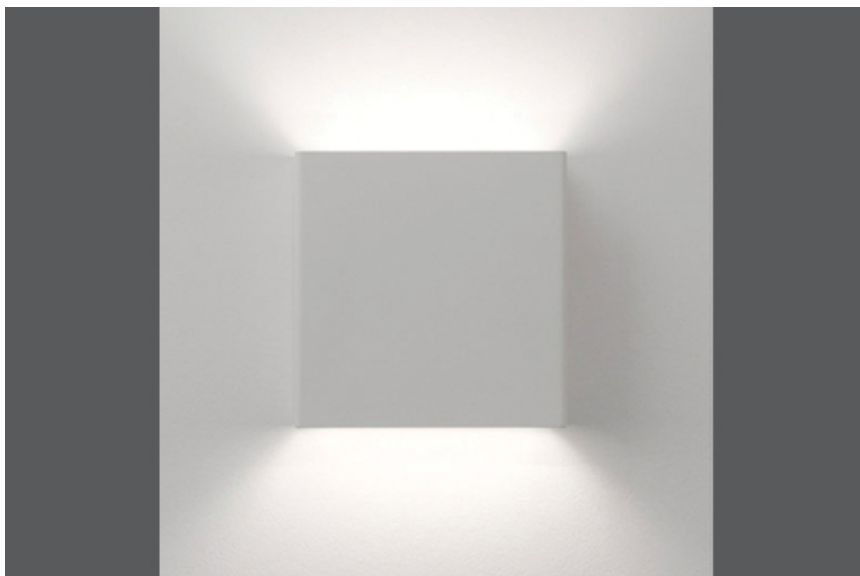

<http://lightdesign.com.br/produto/box>

Arandela para tecnologia LED integrada ou lâmpadas convencionais para uso interno. Corpo em alumínio com pintura pó epóxi por processo eletroestático. Difusor em vidro temperado cristal/fosco ou acrílico cristal.

O modelo 78mm x 78mm não oculta caixa de passagem e necessita de instalação especial.

fig. 1

cor 1

fonte	ip	difusor	código
halóg. 40W G9	-	-	00 3 9 13
halóg. 40W G9	33	vidro cristal	00 3 9 14
halóg. 40W G9	33	vidro fosco	00 3 9 15
halóg. 40W G9	33	vidro fosco/cristal	00 3 9 16