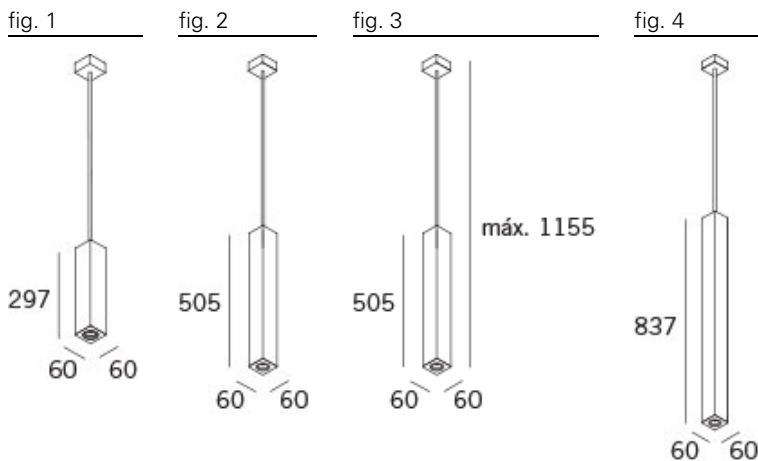

<http://lightdesign.com.br/produto/edro>

cor 1

cor 2

fonte	ip	tamanho	cabo	temp.	potência	ângulo	fluxo	tensão	código		
LED Osram Duris S8	20	P	vermelho máx. 0.95m	2700K	2W	39°	290lm	110-240V	779 0026	cor 1	fig. 1
LED Osram Duris S8	20	P	vermelho máx. 0.95m	2700K	2W	18°	290lm	110-240V	779 0076	cor 1	fig. 1
LED Osram Duris S8	20	P	vermelho 3m	2700K	2W	39°	290lm	110-240V	779 0123	cor 1	fig. 1
LED Osram Duris S8	20	P	vermelho 3m	2700K	2W	18°	290lm	110-240V	779 0129	cor 1	fig. 1
LED Osram Duris S8	20	P	vermelho 5m	2700K	2W	39°	290lm	110-240V	779 0138	cor 1	fig. 1
LED Osram Duris S8	20	P	vermelho 5m	2700K	2W	18°	290lm	110-240V	779 0144	cor 1	fig. 1
LED Osram Duris S8	20	P	listrado máx. 0.95m	2700K	2W	39°	290lm	110-240V	779 0103	cor 1	fig. 1
LED Osram Duris S8	20	P	listrado máx. 0.95m	2700K	2W	18°	290lm	110-240V	779 0109	cor 1	fig. 1