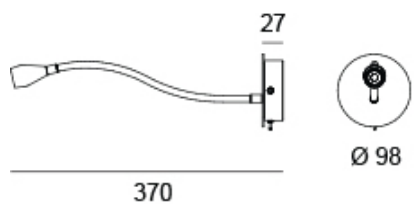

<http://lightdesign.com.br/produto/hotec-1>

Arandela articulável com tecnologia LED integrada para utilização interna. Corpo em alumínio com acabamento em pintura pó epóxi por processo eletroestático. Índice de proteção IP 20.

fig. 1

cor 1

fonte	temp.	potência	ângulo	fluxo	tensão	código
LED Osram Oslon Square	2700K	1W	25°	116lm	110-240V	816 0 0 01
LED Osram Oslon Square	4000K	1W	25°	126lm	110-240V	816 0 0 05