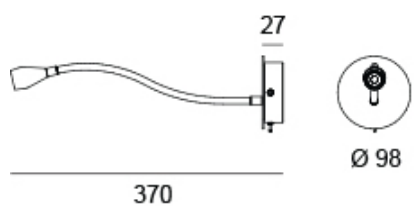

<http://lightdesign.com.br/produto/hotec-1>

Arandela articulável com tecnologia LED integrada para utilização interna. Corpo em alumínio com acabamento em pintura pó epóxi por processo eletroestático. Índice de proteção IP 20.

fig. 1

cor 1

fonte	temp.	potência	ângulo	fluxo	tensão	código
LED Osram Oslon Square	2700K	1W	25°	116lm	110-240V	816 0 0 02
LED Osram Oslon Square	4000K	1W	25°	126lm	110-240V	816 0 0 06