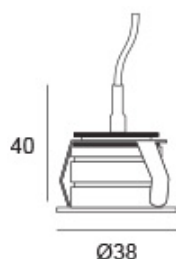

<http://lightdesign.com.br/produto/ledex>

Embutido com tecnologia LED integrada para piso, teto ou parede. Corpo em aço inox AISI 316 ou alumínio com acabamento em pintura pó epóxi por processo eletroestático. Lente de alto rendimento com várias opções de angulação. Requer driver e caixa de chumbar, que são vendidos separadamente. Índice de proteção IP 67. Uso externo ou interno.

Para teto e parede. Fixação em gesso, marcenaria e drywall através de mola. Não requer caixa de chumbar.

fig. 1

cor 1

fonte	temp.	potência	ângulo	fluxo	ik	código	
LED Osram Oslon Square	2700K	1W	11°	116lm	06	00 0 5 35	curva 1
LED Osram Oslon Square	2700K	1W	28°	116lm	06	00 0 5 36	curva 2
LED Osram Oslon Square	2700K	1W	45°	116lm	06	00 0 5 37	curva 3
LED Osram Oslon Square	4000K	1W	11°	126lm	06	00 0 5 38	curva 1
LED Osram Oslon Square	4000K	1W	28°	126lm	06	00 0 5 39	curva 2
LED Osram Oslon Square	4000K	1W	45°	126lm	06	00 0 5 40	curva 3
LED Osram Oslon Square	2700K	2W	11°	194lm	06	00 0 5 47	curva 1
LED Osram Oslon Square	2700K	2W	28°	194lm	06	00 0 5 48	curva 2