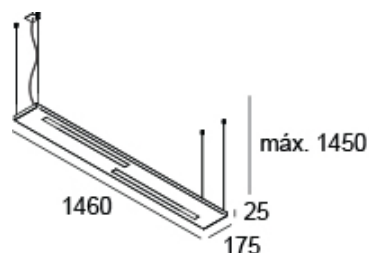

LINE DIRETA/INDIRETA

<http://lightdesign.com.br/produto/line-1>

Pendente com tecnologia LED integrada. Emissão de luz direta e/ou indireta. Uso interno. Corpo em perfil de alumínio com acabamento em pintura pó epóxi por processo eletroestático. Driver alojado no corpo da luminária. Disponível com um ou dois rasgos de luz. Os códigos marcados com asterisco possuem apenas um rasgo.

fig. 1

fig. 2

fig. 3

<http://lightdesign.com.br/produto/line-1>

fig. 4

fig. 5

fig. 6

fig. 7