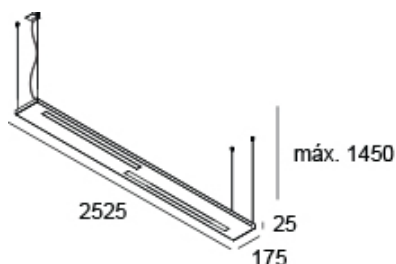

LINE DIRETA/INDIRETA

<http://lightdesign.com.br/produto/line-1>

Pendente com tecnologia LED integrada. Emissão de luz direta e/ou indireta. Uso interno. Corpo em perfil de alumínio com acabamento em pintura pó epóxi por processo eletroestático. Driver alojado no corpo da luminária. Disponível com um ou dois rasgos de luz. Os códigos marcados com asterisco possuem apenas um rasgo.

fig. 1

fig. 2

fig. 3

<http://lightdesign.com.br/produto/line-1>

fig. 4

fig. 5

fig. 6

fig. 7