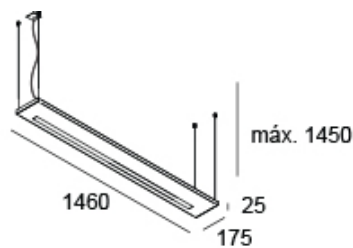

LINE DIRETA/INDIRETA

<http://lightdesign.com.br/produto/line-1>

Pendente com tecnologia LED integrada. Emissão de luz direta e/ou indireta. Uso interno. Corpo em perfil de alumínio com acabamento em pintura pó epóxi por processo eletroestático. Driver alojado no corpo da luminária. Disponível com um ou dois rasgos de luz. Os códigos marcados com asterisco possuem apenas um rasgo.

fig. 1

fig. 2

fig. 3

<http://lightdesign.com.br/produto/line-1>

fig. 4

fig. 5

fig. 6

fig. 7