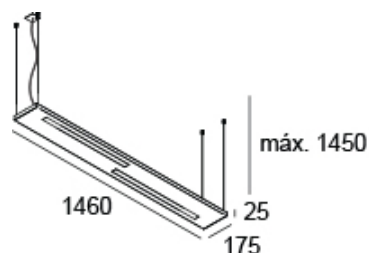

<http://lightdesign.com.br/produto/line-1>

Pendente com tecnologia LED integrada. Emissão de luz direta e/ou indireta. Uso interno. Corpo em perfil de alumínio com acabamento em pintura pó epóxi por processo eletroestático. Driver alojado no corpo da luminária. Disponível com um ou dois rasgos de luz. Os códigos marcados com asterisco possuem apenas um rasgo.

fig. 1

fig. 2

fig. 3

<http://lightdesign.com.br/produto/line-1>

fig. 4

fig. 5

fig. 6

fig. 7