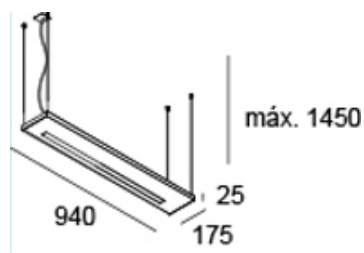

<http://lightdesign.com.br/produto/line-1>

Pendente com tecnologia LED integrada. Emissão de luz direta e/ou indireta. Uso interno. Corpo em perfil de alumínio com acabamento em pintura pó epóxi por processo eletroestático. Driver alojado no corpo da luminária. Disponível com um ou dois rasgos de luz. Os códigos marcados com asterisco possuem apenas um rasgo.

fig. 1

fig. 2

fig. 3

<http://lightdesign.com.br/produto/line-1>

fig. 4

fig. 5

fig. 6

fig. 7