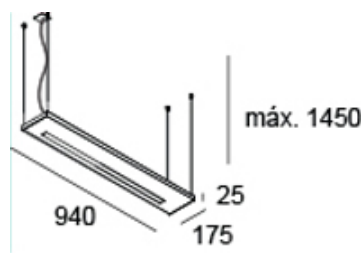

LINE DIRETA/INDIRETA

<http://lightdesign.com.br/produto/line-1>

Pendente com tecnologia LED integrada. Emissão de luz direta e/ou indireta. Uso interno. Corpo em perfil de alumínio com acabamento em pintura pó epóxi por processo eletroestático. Driver alojado no corpo da luminária. Disponível com um ou dois rasgos de luz. Os códigos marcados com asterisco possuem apenas um rasgo.

fig. 1

fig. 2

fig. 3

<http://lightdesign.com.br/produto/line-1>

fig. 4

fig. 5

fig. 6

fig. 7