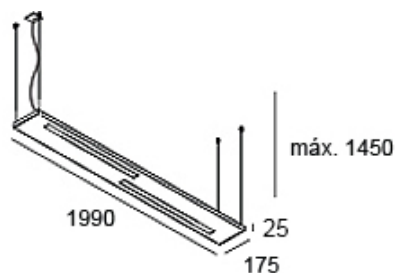

<http://lightdesign.com.br/produto/line-1>

Pendente com tecnologia LED integrada. Emissão de luz direta e/ou indireta. Uso interno. Corpo em perfil de alumínio com acabamento em pintura pó epóxi por processo eletroestático. Driver alojado no corpo da luminária. Disponível com um ou dois rasgos de luz. Os códigos marcados com asterisco possuem apenas um rasgo.

fig. 1

fig. 2

fig. 3

<http://lightdesign.com.br/produto/line-1>

fig. 4

fig. 5

fig. 6

fig. 7