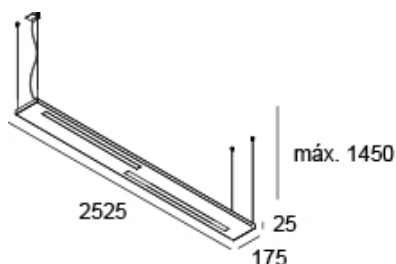

<http://lightdesign.com.br/produto/line-1>

Pendente com tecnologia LED integrada. Emissão de luz direta e/ou indireta. Uso interno. Corpo em perfil de alumínio com acabamento em pintura pó epóxi por processo eletroestático. Driver alojado no corpo da luminária. Disponível com um ou dois rasgos de luz. Os códigos marcados com asterisco possuem apenas um rasgo.

fig. 1

fig. 2

fig. 3

<http://lightdesign.com.br/produto/line-1>

fig. 4

fig. 5

fig. 6

fig. 7