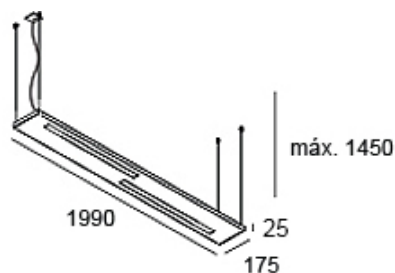

LINE DIRETA/INDIRETA

<http://lightdesign.com.br/produto/line-1>

Pendente com tecnologia LED integrada. Emissão de luz direta e/ou indireta. Uso interno. Corpo em perfil de alumínio com acabamento em pintura pó epóxi por processo eletroestático. Driver alojado no corpo da luminária. Disponível com um ou dois rasgos de luz. Os códigos marcados com asterisco possuem apenas um rasgo.

fig. 1

fig. 2

fig. 3

<http://lightdesign.com.br/produto/line-1>

fig. 4

fig. 5

fig. 6

fig. 7