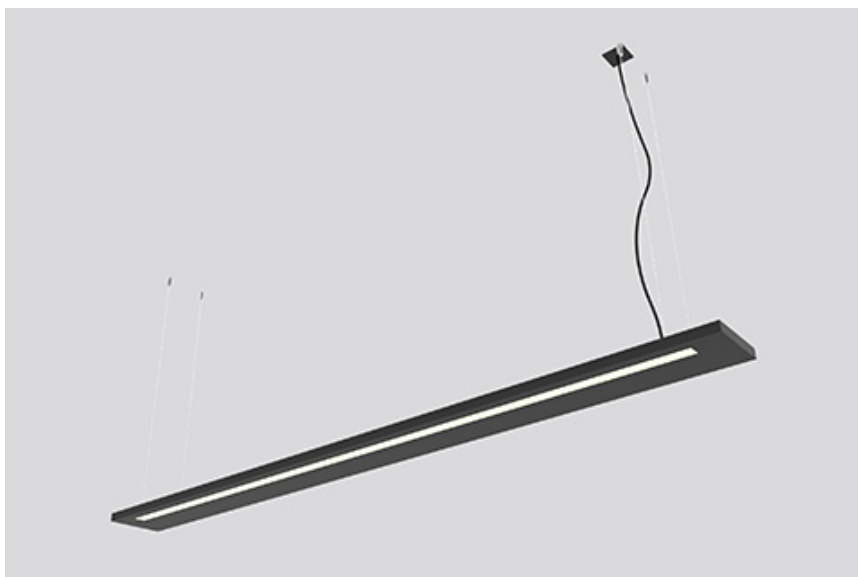

LINE DIRETA/INDIRETA

<http://lightdesign.com.br/produto/line-1>

Pendente com tecnologia LED integrada. Emissão de luz direta e/ou indireta. Uso interno. Corpo em perfil de alumínio com acabamento em pintura pó epóxi por processo eletroestático. Driver alojado no corpo da luminária. Disponível com um ou dois rasgos de luz. Os códigos marcados com asterisco possuem apenas um rasgo.

fig. 1

fig. 2

fig. 3

<http://lightdesign.com.br/produto/line-1>

fig. 4

fig. 5

fig. 6

fig. 7