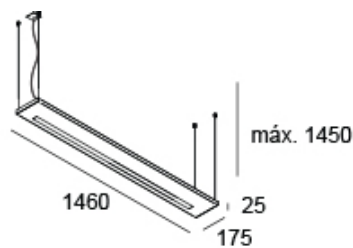

<http://lightdesign.com.br/produto/line-1>

Pendente com tecnologia LED integrada. Emissão de luz direta e/ou indireta. Uso interno. Corpo em perfil de alumínio com acabamento em pintura pó epóxi por processo eletroestático. Driver alojado no corpo da luminária. Disponível com um ou dois rasgos de luz. Os códigos marcados com asterisco possuem apenas um rasgo.

fig. 1

fig. 2

fig. 3

<http://lightdesign.com.br/produto/line-1>

fig. 4

fig. 5

fig. 6

fig. 7