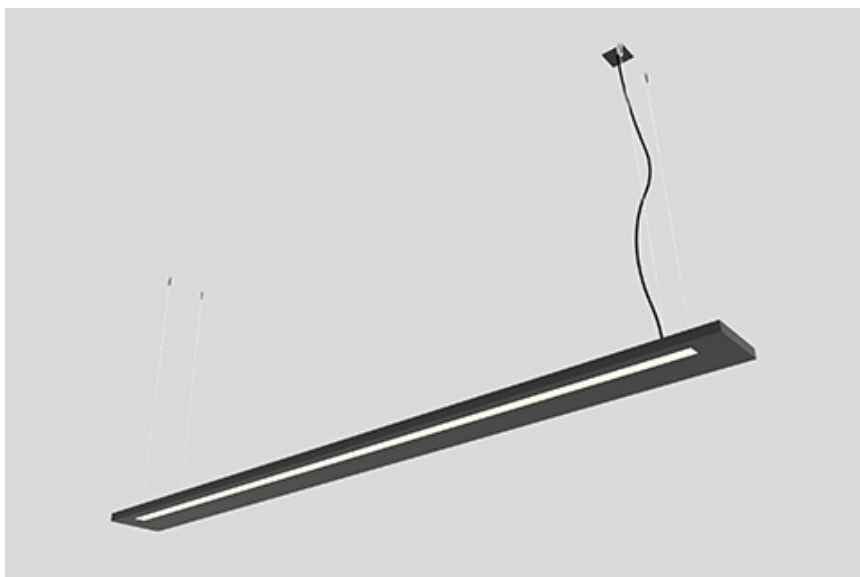

<http://lightdesign.com.br/produto/line-1>

Pendente com tecnologia LED integrada. Emissão de luz direta e/ou indireta. Uso interno. Corpo em perfil de alumínio com acabamento em pintura pó epóxi por processo eletroestático. Driver alojado no corpo da luminária. Disponível com um ou dois rasgos de luz. Os códigos marcados com asterisco possuem apenas um rasgo.

fig. 1

fig. 2

fig. 3

<http://lightdesign.com.br/produto/line-1>

fig. 4

fig. 5

fig. 6

fig. 7