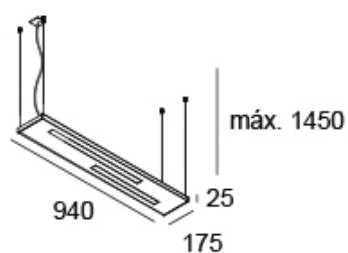

LINE DIRETA/INDIRETA

<http://lightdesign.com.br/produto/line-1>

Pendente com tecnologia LED integrada. Emissão de luz direta e/ou indireta. Uso interno. Corpo em perfil de alumínio com acabamento em pintura pó epóxi por processo eletroestático. Driver alojado no corpo da luminária. Disponível com um ou dois rasgos de luz. Os códigos marcados com asterisco possuem apenas um rasgo.

fig. 1

fig. 2

fig. 3

<http://lightdesign.com.br/produto/line-1>

fig. 4

fig. 5

fig. 6

fig. 7