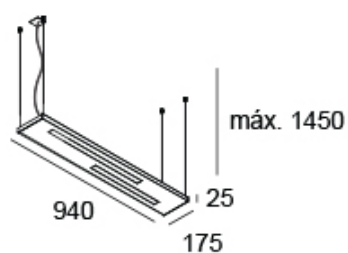

<http://lightdesign.com.br/produto/line-1>

Pendente com tecnologia LED integrada. Emissão de luz direta e/ou indireta. Uso interno. Corpo em perfil de alumínio com acabamento em pintura pó epóxi por processo eletroestático. Driver alojado no corpo da luminária. Disponível com um ou dois rasgos de luz. Os códigos marcados com asterisco possuem apenas um rasgo.

fig. 1

fig. 2

fig. 3

<http://lightdesign.com.br/produto/line-1>

fig. 4

fig. 5

fig. 6

fig. 7