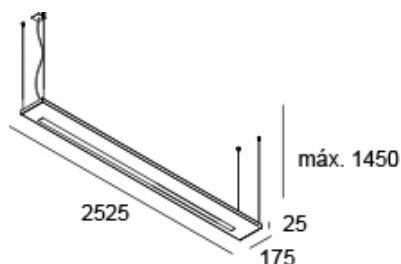

fig. 8

cor 1

fonte	comprimento	temp.	potência	fluxo	tensão	código	
LED Philips Lumileds 3014	940mm	2700K	26,5W	dir. 1848lm - ind. 924lm	110-240V	805 0001	fig. 1
LED Philips Lumileds 3014	940mm	4000K	26,5W	dir. 2014lm - ind. 1007lm	110-240V	805 0023	fig. 1
LED Philips Lumileds 3014	940mm	2700K	26,5W	dir. 1386lm - ind. 1386lm	110-240V	805 0010 *	fig. 2
LED Philips Lumileds 3014	940mm	4000K	26,5W	dir. 1510lm - ind. 1510lm	110-240V	805 0031 *	fig. 2
LED Philips Lumileds 3014	1460mm	2700K	48,5W	dir. 2772lm - ind. 2310lm	110-240V	805 0002	fig. 3
LED Philips Lumileds 3014	1460mm	4000K	48,5W	dir. 3021lm - ind. 2518lm	110-240V	805 0024	fig. 3
LED Philips Lumileds 3014	1460mm	2700K	44W	dir. 2310lm - ind. 2310lm	110-240V	805 0011 *	fig. 4
LED Philips Lumileds 3014	1460mm	4000K	44W	dir. 2518lm - ind. 2518lm	110-240V	805 0032 *	fig. 4
LED Philips Lumileds 3014	1990mm	2700K	62W	dir. 3696lm - ind. 2772lm	110-240V	805 0003	fig. 5
LED Philips Lumileds 3014	1990mm	4000K	62W	dir. 4028lm - ind. 3021lm	110-240V	805 0025	fig. 5
LED Philips Lumileds 3014	1990mm	2700K	62W	dir. 3234lm - ind. 3234lm	110-240V	805 0012 *	fig. 6
LED Philips Lumileds 3014	1990mm	4000K	62W	dir. 3525lm - ind. 3525lm	110-240V	805 0033 *	fig. 6
LED Philips Lumileds 3014	2525mm	2700K	79,5W	dir. 4620lm - ind. 3696lm	110-240V	805 0004	fig. 7
LED Philips Lumileds 3014	2525mm	4000K	79,5W	dir. 5053lm - ind. 4028lm	110-240V	805 0026	fig. 7
LED Philips Lumileds 3014	2525mm	2700K	79,5W	dir. 4158lm - ind. 4158lm	110-240V	805 0013 *	fig. 8
LED Philips Lumileds 3014	2525mm	4000K	79,5W	dir. 4532lm - ind. 4532lm	110-240V	805 0034 *	fig. 8