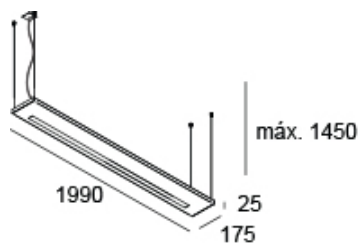

<http://lightdesign.com.br/produto/line-1>

Pendente com tecnologia LED integrada. Emissão de luz direta e/ou indireta. Uso interno. Corpo em perfil de alumínio com acabamento em pintura pó epóxi por processo eletroestático. Driver alojado no corpo da luminária. Disponível com um ou dois rasgos de luz. Os códigos marcados com asterisco possuem apenas um rasgo.

fig. 1

fig. 2

fig. 3

<http://lightdesign.com.br/produto/line-1>

fig. 4

fig. 5

fig. 6

fig. 7