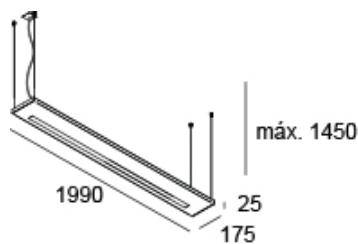

LINE DIRETA/INDIRETA

<http://lightdesign.com.br/produto/line-1>

Pendente com tecnologia LED integrada. Emissão de luz direta e/ou indireta. Uso interno. Corpo em perfil de alumínio com acabamento em pintura pó epóxi por processo eletroestático. Driver alojado no corpo da luminária. Disponível com um ou dois rasgos de luz. Os códigos marcados com asterisco possuem apenas um rasgo.

fig. 1

fig. 2

fig. 3

<http://lightdesign.com.br/produto/line-1>

fig. 4

fig. 5

fig. 6

fig. 7