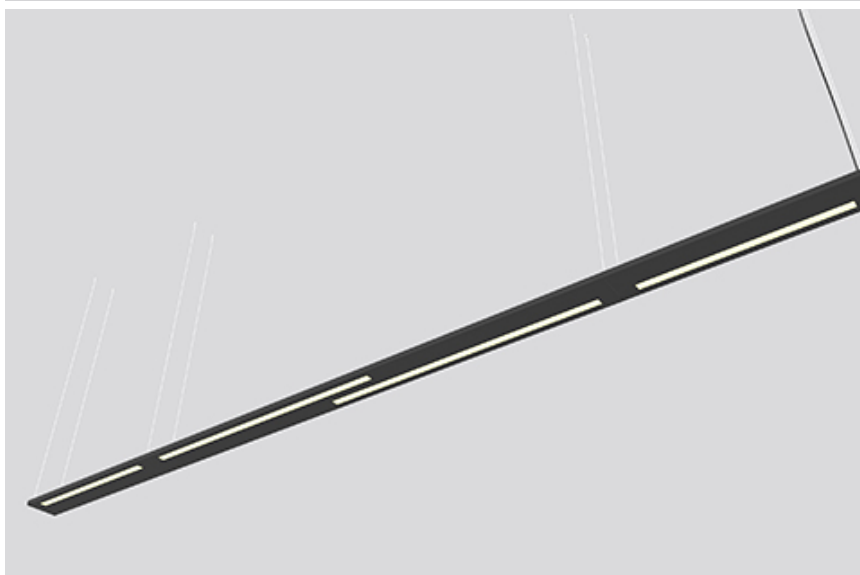

<http://lightdesign.com.br/produto/line-sistema>

Sistema pendente em alumínio com tecnologia LED integrada. Uso interno. Emissão de luz direta e/ou indireta. A canopla e o cabo de alimentação são vendidos separadamente como acessórios. As canoplas 60 são apenas para fixação em gesso e não cobrem a caixa de passagem.

Disponível com um ou dois rasgos de luz. Os códigos marcados com asterisco possuem apenas um rasgo.