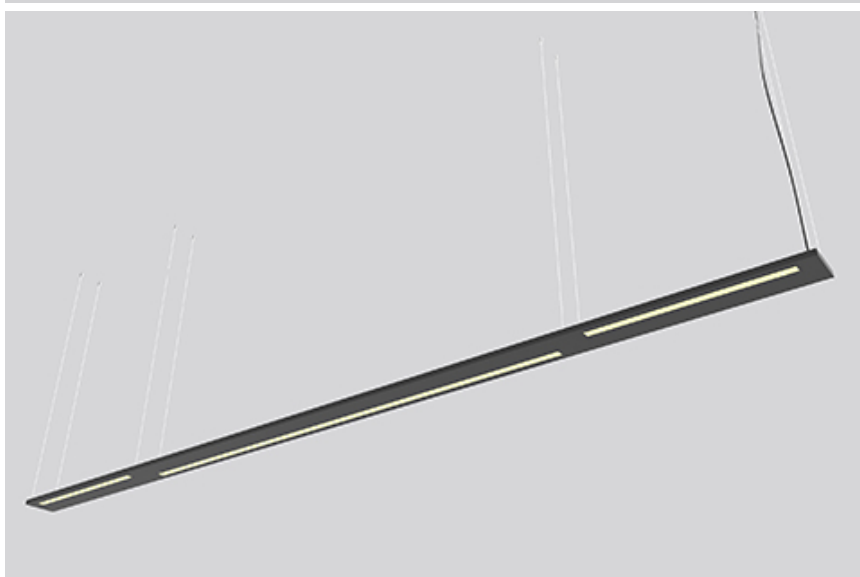

<http://lightdesign.com.br/produto/line-sistema>

Sistema pendente em alumínio com tecnologia LED integrada. Uso interno. Emissão de luz direta e/ou indireta. A canopla e o cabo de alimentação são vendidos separadamente como acessórios. As canoplas 60 são apenas para fixação em gesso e não cobrem a caixa de passagem.

Disponível com um ou dois rasgos de luz. Os códigos marcados com asterisco possuem apenas um rasgo.