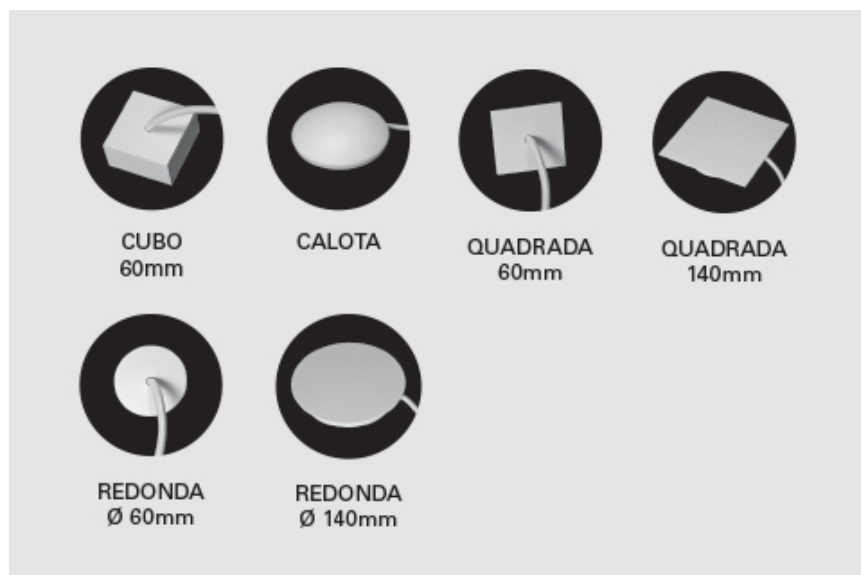

<http://lightdesign.com.br/produto/line-sistema>

cor 1

fonte	comprimento	temp.	potência	fluxo	tensão	código
LED Philips Lumileds 3014	940mm	2700K	17,5W	1848lm	110-240V	8050100
LED Philips Lumileds 3014	940mm	4000K	17,5W	2014lm	110-240V	8050120
LED Philips Lumileds 3014	940mm	2700K	13,2W	1386lm	110-240V	805 0124 *
LED Philips Lumileds 3014	940mm	4000K	13,2W	1510lm	110-240V	805 0104 *
LED Philips Lumileds 3014	1460mm	2700K	26,5W	2772lm	110-240V	8050101
LED Philips Lumileds 3014	1460mm	4000K	26,5W	3021lm	110-240V	8050121
LED Philips Lumileds 3014	1460mm	2700K	22W	2310lm	110-240V	805 0105 *
LED Philips Lumileds 3014	1460mm	4000K	22W	2518lm	110-240V	805 0125 *
LED Philips Lumileds 3014	1990mm	2700K	35,3W	3696lm	110-240V	8050102
LED Philips Lumileds 3014	1990mm	4000K	35,3W	4028lm	110-240V	8050122
LED Philips Lumileds 3014	1990mm	2700K	30W	3234lm	110-240V	803 0106 *
LED Philips Lumileds 3014	1990mm	4000K	30W	3525lm	110-240V	805 0126 *
LED Philips Lumileds 3014	2525mm	2700K	44W	4620lm	110-240V	8050103
LED Philips Lumileds 3014	2525mm	4000K	44,1W	5053lm	110-240V	8050123
LED Philips Lumileds 301	2525mm	2700K	39,7W	4158lm	110-240V	805 0107 *
LED Philips Lumileds 3014	2525mm	4000K	39,7W	4532lm	110-240V	805 0127 *

ACESSÓRIO

Par de acabamento	805 0128
União linear pendente	805 0129
Canopla calota / cabo branco	00 8 8 01
Canopla calota / cabo vermelho	00 8 8 02
Canopla calota / cabo azul	00 8 8 03
Canopla calota / cabo listrado	00 8 8 04
Canopla calota / cabo preto	00 8 8 05