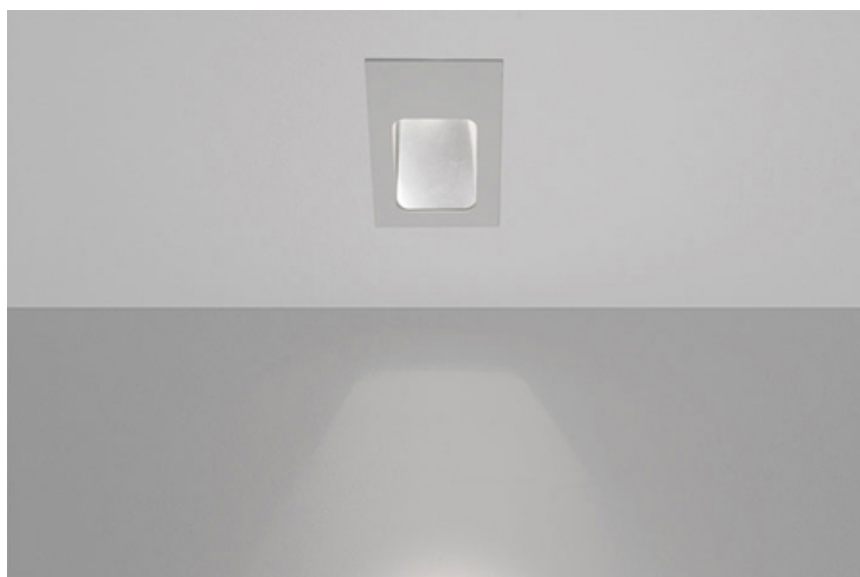

<http://lightdesign.com.br/produto/linha-ld>

Linha de embutidos com tecnologia LED integrada ou lâmpadas convencionais. Disponível em modelos quadrados e retangulares, com 1 a 4 focos de luz. Corpo em alumínio injetado com acabamento em pintura pó epóxi por processo eletroestático. Uso interno.

Os modelos marcados com asteriscos têm desenho assimétrico. Índice de proteção IP 20.

<http://lightdesign.com.br/produto/linha-ld>

fig. 1

fig. 2

fig. 3

fig. 4

cor 1

fonte