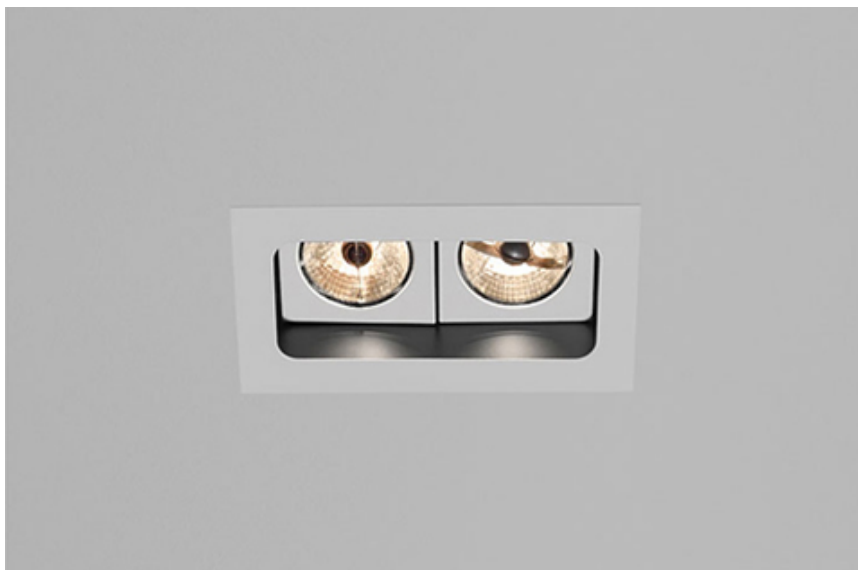

<http://lightdesign.com.br/produto/linha-ld>

Linha de embutidos com tecnologia LED integrada ou lâmpadas convencionais. Disponível em modelos quadrados e retangulares, com 1 a 4 focos de luz. Corpo em alumínio injetado com acabamento em pintura pó epóxi por processo eletroestático. Uso interno.

Os modelos marcados com asteriscos têm desenho assimétrico. Índice de proteção IP 20.

<http://lightdesign.com.br/produto/linha-ld>

fig. 1

fig. 2

fig. 3

fig. 4

cor 1

fonte