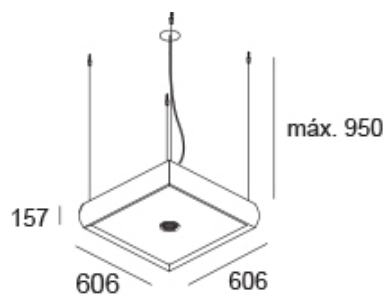

<http://lightdesign.com.br/produto/magna>

Pendente de alumínio com tecnologia LED integrada ou lâmpadas convencionais. Difusor em acrílico leitoso translúcido ou prismático. Uso interno. A canopla e o cabo de alimentação são vendidos separadamente como acessórios. As canoplas 60 são apenas para fixação em gesso e não cobrem a caixa de passagem.

fig. 1

fig. 2

fig. 3

<http://lightdesign.com.br/produto/magna>

cor 1

fonte	ip	difusor	temp.	potência	fluxo	tensão	código	
LED Philips Lumileds 3014	20	leitoso translúcido	2700K	44W	5496lm	110-240V	740 0115	fig. 1
LED Philips Lumileds 3014	20	leitoso translúcido	4000K	44W	5990lm	110-240V	740 0116	fig. 1
4x fluor. tubular T5 14W base G5	20	leitoso translúcido	-	-	-	-	00 4 0 26	fig. 1
4x fluor. tubular T5 14W G5 + 1xhalóg. refl. AR111	20	leitoso translúcido	-	-	-	-	00 4 0 27	fig. 2
4x fluor. tubular T5 14W G5 + 4xhalóg. refl. AR70	20	leitoso translúcido	-	-	-	-	00 4 0 28	fig. 3
4x fluor. tubular T5 14W base G5	20	prismático	-	-	-	-	00 4 0 41	fig. 1