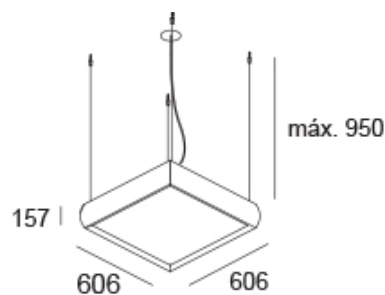

<http://lightdesign.com.br/produto/magna>

Pendente de alumínio com tecnologia LED integrada ou lâmpadas convencionais. Difusor em acrílico leitoso translúcido ou prismático. Uso interno. A canopla e o cabo de alimentação são vendidos separadamente como acessórios. As canoplas 60 são apenas para fixação em gesso e não cobrem a caixa de passagem.

fig. 1