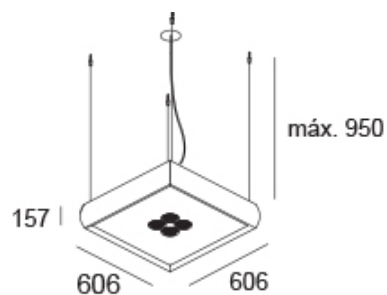

<http://lightdesign.com.br/produto/magna>

Pendente de alumínio com tecnologia LED integrada ou lâmpadas convencionais. Difusor em acrílico leitoso translúcido ou prismático. Uso interno. A canopla e o cabo de alimentação são vendidos separadamente como acessórios. As canoplas 60 são apenas para fixação em gesso e não cobrem a caixa de passagem.

fig. 3