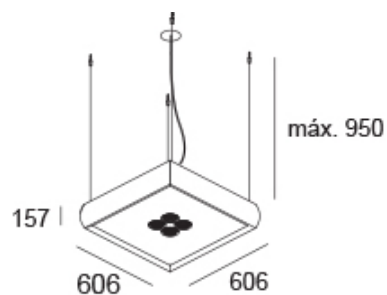

<http://lightdesign.com.br/produto/magna>

Pendente de alumínio com tecnologia LED integrada ou lâmpadas convencionais. Difusor em acrílico leitoso translúcido ou prismático. Uso interno. A canopla e o cabo de alimentação são vendidos separadamente como acessórios. As canoplas 60 são apenas para fixação em gesso e não cobrem a caixa de passagem.

fig. 1

fig. 2

fig. 3

<http://lightdesign.com.br/produto/magna>

cor 1

fonte	ip	difusor	temp.	potência	fluxo	tensão	código	
LED Philips Lumileds 3014	20	leitoso translúcido	2700K	44W	5496lm	110-240V	740 0115	fig. 1
LED Philips Lumileds 3014	20	leitoso translúcido	4000K	44W	5990lm	110-240V	740 0116	fig. 1
4x fluor. tubular T5 14W base G5	20	leitoso translúcido	-	-	-	-	00 4 0 26	fig. 1
4x fluor. tubular T5 14W G5 + 1xhalóg. refl. AR111	20	leitoso translúcido	-	-	-	-	00 4 0 27	fig. 2
4x fluor. tubular T5 14W G5 + 4xhalóg. refl. AR70	20	leitoso translúcido	-	-	-	-	00 4 0 28	fig. 3
4x fluor. tubular T5 14W base G5	20	prismático	-	-	-	-	00 4 0 41	fig. 1