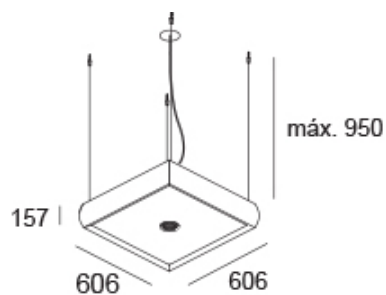

fig. 1

fig. 2

fig. 3

<http://lightdesign.com.br/produto/magna>

cor 1

fonte	ip	difusor	temp.	potência	fluxo	tensão	código	
LED Philips Lumileds 3014	20	leitoso translúcido	2700K	44W	5496lm	110-240V	740 0115	fig. 1
LED Philips Lumileds 3014	20	leitoso translúcido	4000K	44W	5990lm	110-240V	740 0116	fig. 1
4x fluor. tubular T5 14W base G5	20	leitoso translúcido	-	-	-	-	00 4 0 26	fig. 1
4x fluor. tubular T5 14W G5 + 1xhalóg. refl. AR111	20	leitoso translúcido	-	-	-	-	00 4 0 27	fig. 2
4x fluor. tubular T5 14W G5 + 4xhalóg. refl. AR70	20	leitoso translúcido	-	-	-	-	00 4 0 28	fig. 3
4x fluor. tubular T5 14W base G5	20	prismático	-	-	-	-	00 4 0 41	fig. 1

**ACESSÓRIO**

Canopla calota / cabo branco	00 8 8 01
Canopla calota / cabo vermelho	00 8 8 02
Canopla calota / cabo azul	00 8 8 03
Canopla calota / cabo listrado	00 8 8 04
Canopla calota / cabo preto	00 8 8 05
Canopla cubo / cabo branco	00 8 8 06
Canopla cubo / cabo vermelho	00 8 8 07
Canopla cubo / cabo azul	00 8 8 08
Canopla cubo / cabo listrado	00 8 8 09
Canopla cubo / cabo preto	00 8 8 10
Canopla redonda 60 / cabo branco	00 8 8 16
Canopla redonda 60 / cabo vermelho	00 8 8 17
Canopla redonda 60 / cabo azul	00 8 8 18
Canopla redonda 60 / cabo listrado	00 8 8 19
Canopla redonda 60 / cabo preto	00 8 8 20
Canopla redonda 140 / cabo branco	00 8 8 26
Canopla redonda 140 / cabo vermelho	00 8 8 27
Canopla redonda 140 / cabo azul	00 8 8 28
Canopla redonda 140 / cabo listrado	00 8 8 29
Canopla redonda 140 / cabo preto	00 8 8 30
Canopla quadrada 60 / cabo branco	00 8 8 11
Canopla quadrada 60 / cabo vermelho	00 8 8 12
Canopla quadrada 60 / cabo azul	00 8 8 13
Canopla quadrada 60 / cabo listrado	00 8 8 14
Canopla quadrada 60 / cabo preto	00 8 8 15
Canopla quadrada 140 / cabo branco	00 8 8 21
Canopla quadrada 140 / cabo vermelho	00 8 8 22
Canopla quadrada 140 / cabo azul	00 8 8 23
Canopla quadrada 140 / cabo listrado	00 8 8 24
Canopla quadrada 140 / cabo preto	00 8 8 25