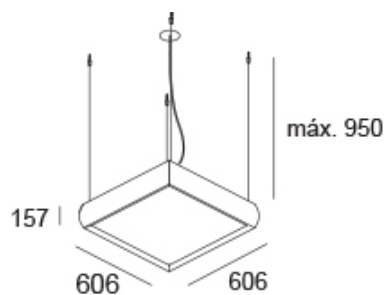

<http://lightdesign.com.br/produto/magna>

Pendente de alumínio com tecnologia LED integrada ou lâmpadas convencionais. Difusor em acrílico leitoso translúcido ou prismático. Uso interno. A canopla e o cabo de alimentação são vendidos separadamente como acessórios. As canoplas 60 são apenas para fixação em gesso e não cobrem a caixa de passagem.

fig. 1