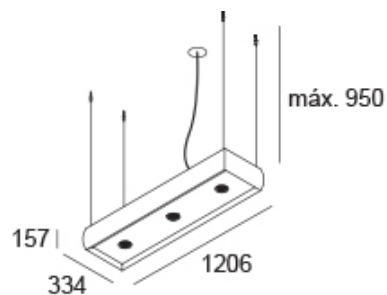

<http://lightdesign.com.br/produto/magna>

Pendente de alumínio com tecnologia LED integrada ou lâmpadas convencionais. Difusor em acrílico leitoso translúcido ou prismático. Uso interno. A canopla e o cabo de alimentação são vendidos separadamente como acessórios. As canoplas 60 são apenas para fixação em gesso e não cobrem a caixa de passagem.

fig. 1

fig. 2

fig. 3

<http://lightdesign.com.br/produto/magna>

fig. 4

fig. 5

fig. 6

cor 1