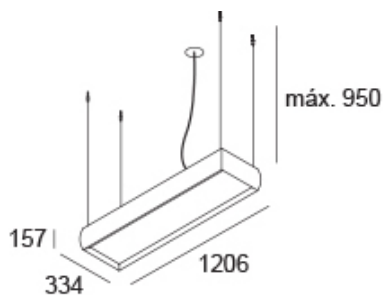

<http://lightdesign.com.br/produto/magna>

Pendente de alumínio com tecnologia LED integrada ou lâmpadas convencionais. Difusor em acrílico leitoso translúcido ou prismático. Uso interno. A canopla e o cabo de alimentação são vendidos separadamente como acessórios. As canoplas 60 são apenas para fixação em gesso e não cobrem a caixa de passagem.

fig. 1