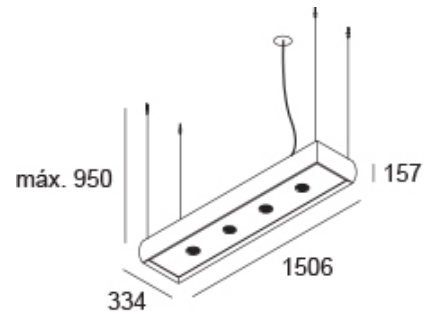

<http://lightdesign.com.br/produto/magna>

Pendente de alumínio com tecnologia LED integrada ou lâmpadas convencionais. Difusor em acrílico leitoso translúcido ou prismático. Uso interno. A canopla e o cabo de alimentação são vendidos separadamente como acessórios. As canoplas 60 são apenas para fixação em gesso e não cobrem a caixa de passagem.

fig. 1

fig. 2

fig. 3

<http://lightdesign.com.br/produto/magna>

fig. 4

fig. 5

fig. 6

cor 1

fonte	ip	tamanho	difusor	temp.	potência	fluxo	tensão	código	
LED Philips Lumileds 3014	20	P	leitoso translúcido	2700K	44W	5496lm	110-240V	740 0117	fig. 1
LED Philips Lumileds 3014	20	P	leitoso translúcido	4000K	44W	5990lm	110-240V	740 0118	fig. 1
2x fluor. tubular T5 28W base G5	20	P	leitoso translúcido	-	-	-	-	00 4 0 29	fig. 1
2x fluor. tubular T5 28W base G5	20	P	prismático	-	-	-	-	00 4 0 42	fig. 1
2x fluor. tubular T5 28W base G5 + 2x halóg. refl.	20	P	leitoso translúcido	-	-	-	-	00 4 0 30	fig. 2
2x fluor. tubular T5 28W base G5 + 3x halóg. refl.	20	P	leitoso translúcido	-	-	-	-	00 4 0 31	fig. 3
2x fluor. tubular T5 80W base G5	20	G	leitoso translúcido	-	-	-	-	00 4 0 38	fig. 4
2x fluor. tubular T5 80W base G5 + 4x halóg. refl.	20	G	leitoso translúcido	-	-	-	-	00 4 0 39	fig. 5
2x fluor. tubular T5 80W base G5 + 4x halóg. refl.	20	G	leitoso translúcido	-	-	-	-	00 4 0 40	fig. 6