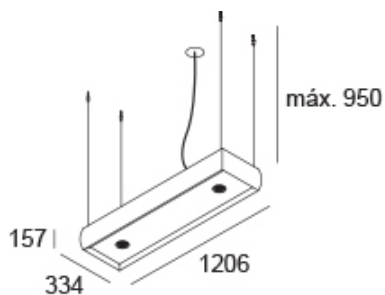

<http://lightdesign.com.br/produto/magna>

Pendente de alumínio com tecnologia LED integrada ou lâmpadas convencionais. Difusor em acrílico leitoso translúcido ou prismático. Uso interno. A canopla e o cabo de alimentação são vendidos separadamente como acessórios. As canoplas 60 são apenas para fixação em gesso e não cobrem a caixa de passagem.

fig. 2