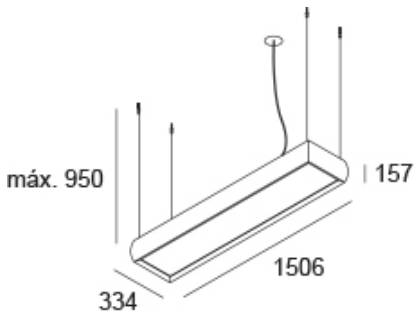

<http://lightdesign.com.br/produto/magna>

fig. 4