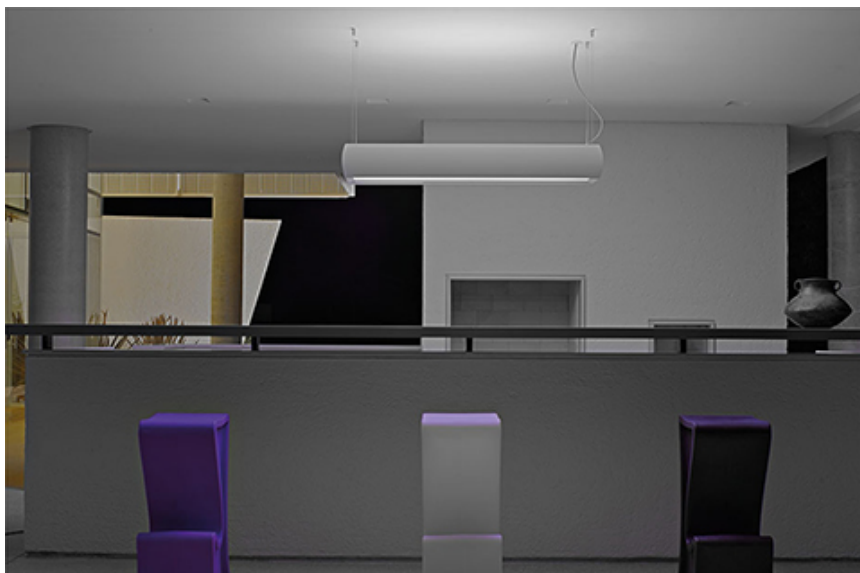

<http://lightdesign.com.br/produto/magna>

Pendente de alumínio com tecnologia LED integrada ou lâmpadas convencionais. Difusor em acrílico leitoso translúcido ou prismático. Uso interno. A canopla e o cabo de alimentação são vendidos separadamente como acessórios. As canoplas 60 são apenas para fixação em gesso e não cobrem a caixa de passagem.