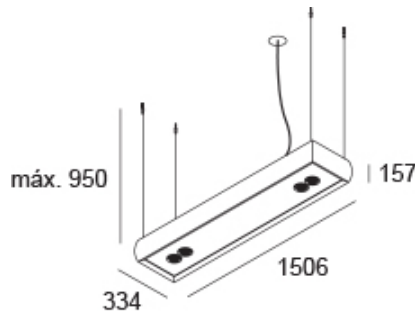

<http://lightdesign.com.br/produto/magna>

Pendente de alumínio com tecnologia LED integrada ou lâmpadas convencionais. Difusor em acrílico leitoso translúcido ou prismático. Uso interno. A canopla e o cabo de alimentação são vendidos separadamente como acessórios. As canoplas 60 são apenas para fixação em gesso e não cobrem a caixa de passagem.

fig. 1

fig. 2

fig. 3

<http://lightdesign.com.br/produto/magna>

fig. 4

fig. 5

fig. 6

cor 1

fonte	ip	tamanho	difusor	temp.	potência	fluxo	tensão	código	
LED Philips Lumileds 3014	20	P	leitoso translúcido	2700K	44W	5496lm	110-240V	740 0117	fig. 1
LED Philips Lumileds 3014	20	P	leitoso translúcido	4000K	44W	5990lm	110-240V	740 0118	fig. 1
2x fluor. tubular T5 28W base G5	20	P	leitoso translúcido	-	-	-	-	00 4 0 29	fig. 1
2x fluor. tubular T5 28W base G5	20	P	prismático	-	-	-	-	00 4 0 42	fig. 1
2x fluor. tubular T5 28W base G5 + 2x halóg. refl.	20	P	leitoso translúcido	-	-	-	-	00 4 0 30	fig. 2
2x fluor. tubular T5 28W base G5 + 3x halóg. refl.	20	P	leitoso translúcido	-	-	-	-	00 4 0 31	fig. 3
2x fluor. tubular T5 80W base G5	20	G	leitoso translúcido	-	-	-	-	00 4 0 38	fig. 4
2x fluor. tubular T5 80W base G5 + 4x halóg. refl.	20	G	leitoso translúcido	-	-	-	-	00 4 0 39	fig. 5
2x fluor. tubular T5 80W base G5 + 4x halóg. refl.	20	G	leitoso translúcido	-	-	-	-	00 4 0 40	fig. 6