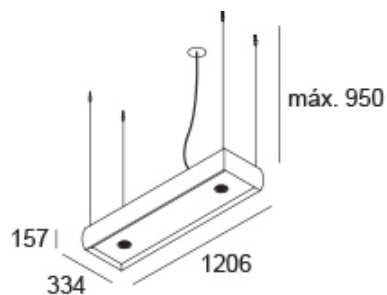

<http://lightdesign.com.br/produto/magna>

Pendente de alumínio com tecnologia LED integrada ou lâmpadas convencionais. Difusor em acrílico leitoso translúcido ou prismático. Uso interno. A canopla e o cabo de alimentação são vendidos separadamente como acessórios. As canoplas 60 são apenas para fixação em gesso e não cobrem a caixa de passagem.

fig. 2