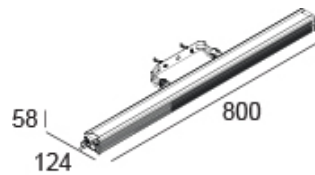

<http://lightdesign.com.br/produto/minatrex-1>

Projektor linear com tecnologia LED integrada para uso em área externa. Corpo em alumínio e difusor em policarbonato de alta resistência. Índice de proteção IP65. Driver bivolt incluído.

fig. 1

fig. 2

fig. 3

fig. 4

cor 1

fonte	comprimento	temp.	potência	ângulo	fluxo	tensão	código	
LED Osram Oslon Square	300mm	4000K	10W	11°	925lm	110-240v	722 1049	fig. 1
LED Osram Oslon Square	300mm	2700K	10W	11°	925lm	110-240v	722 1053	fig. 1
LED Osram Oslon Square	300mm	4000K	10W	28°	925lm	110-240v	722 1065	fig. 1
LED Osram Oslon Square	300mm	2700K	10W	28°	925lm	110-240v	722 1069	fig. 1
LED Osram Oslon Square	300mm	4000K	10W	45°	925lm	110-240v	722 1081	fig. 1
LED Osram Oslon Square	300mm	2700K	10W	45°	925lm	110-240v	722 1085	fig. 1
LED Osram Oslon Square	550mm	4000K	20W	11°	1850lm	110-240v	722 1050	fig. 2
LED Osram Oslon Square	550mm	2700K	20W	11°	1850lm	110-240v	722 1054	fig. 2
LED Osram Oslon Square	550mm	4000K	20W	28°	1850lm	110-240v	722 1066	fig. 2
LED Osram Oslon Square	550mm	2700K	20W	28°	1850lm	110-240v	722 1070	fig. 2
LED Osram Oslon Square	550mm	4000K	20W	45°	1850lm	110-240v	722 1082	fig. 2
LED Osram Oslon Square	550mm	2700K	20W	45°	1850lm	110-240v	722 1086	fig. 2
LED Osram Oslon Square	800mm	4000K	30W	11°	2775lm	110-240v	722 1051	fig. 3