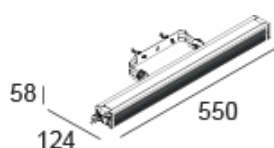

fig. 1

fig. 2

fig. 3

fig. 4

cor 1

fonte	comprimento	temp.	potência	ângulo	fluxo	tensão	código	
LED Osram Oslon Square	300mm	4000K	10W	11°	925lm	110-240v	722 1049	fig. 1
LED Osram Oslon Square	300mm	2700K	10W	11°	925lm	110-240v	722 1053	fig. 1
LED Osram Oslon Square	300mm	4000K	10W	28°	925lm	110-240v	722 1065	fig. 1
LED Osram Oslon Square	300mm	2700K	10W	28°	925lm	110-240v	722 1069	fig. 1
LED Osram Oslon Square	300mm	4000K	10W	45°	925lm	110-240v	722 1081	fig. 1
LED Osram Oslon Square	300mm	2700K	10W	45°	925lm	110-240v	722 1085	fig. 1
LED Osram Oslon Square	550mm	4000K	20W	11°	1850lm	110-240v	722 1050	fig. 2
LED Osram Oslon Square	550mm	2700K	20W	11°	1850lm	110-240v	722 1054	fig. 2
LED Osram Oslon Square	550mm	4000K	20W	28°	1850lm	110-240v	722 1066	fig. 2
LED Osram Oslon Square	550mm	2700K	20W	28°	1850lm	110-240v	722 1070	fig. 2
LED Osram Oslon Square	550mm	4000K	20W	45°	1850lm	110-240v	722 1082	fig. 2
LED Osram Oslon Square	550mm	2700K	20W	45°	1850lm	110-240v	722 1086	fig. 2
LED Osram Oslon Square	800mm	4000K	30W	11°	2775lm	110-240v	722 1051	fig. 3