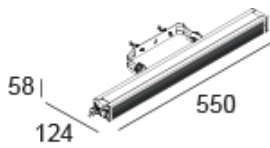

fig. 1

fig. 2

fig. 3

fig. 4

cor 1

fonte	comprimento	temp.	potência	ângulo	fluxo	tensão	código	
LED Osram Oslon Square	300mm	4000K	10W	11°	925lm	110-240v	722 1049	fig. 1
LED Osram Oslon Square	300mm	2700K	10W	11°	925lm	110-240v	722 1053	fig. 1
LED Osram Oslon Square	300mm	4000K	10W	28°	925lm	110-240v	722 1065	fig. 1
LED Osram Oslon Square	300mm	2700K	10W	28°	925lm	110-240v	722 1069	fig. 1
LED Osram Oslon Square	300mm	4000K	10W	45°	925lm	110-240v	722 1081	fig. 1
LED Osram Oslon Square	300mm	2700K	10W	45°	925lm	110-240v	722 1085	fig. 1
LED Osram Oslon Square	550mm	4000K	20W	11°	1850lm	110-240v	722 1050	fig. 2
LED Osram Oslon Square	550mm	2700K	20W	11°	1850lm	110-240v	722 1054	fig. 2
LED Osram Oslon Square	550mm	4000K	20W	28°	1850lm	110-240v	722 1066	fig. 2
LED Osram Oslon Square	550mm	2700K	20W	28°	1850lm	110-240v	722 1070	fig. 2
LED Osram Oslon Square	550mm	4000K	20W	45°	1850lm	110-240v	722 1082	fig. 2
LED Osram Oslon Square	550mm	2700K	20W	45°	1850lm	110-240v	722 1086	fig. 2
LED Osram Oslon Square	800mm	4000K	30W	11°	2775lm	110-240v	722 1051	fig. 3