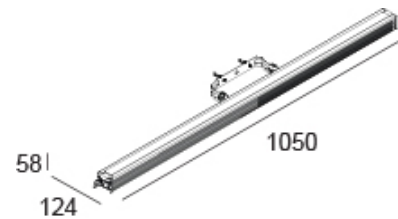

<http://lightdesign.com.br/produto/minatrex-1>

Projektor linear com tecnologia LED integrada para uso em área externa. Corpo em alumínio e difusor em policarbonato de alta resistência. Índice de proteção IP65. Driver bivolt incluído.

fig. 1

fig. 2

fig. 3

fig. 4

cor 1

fonte	comprimento	temp.	potência	ângulo	fluxo	tensão	código	
LED Osram Oslon Square	300mm	4000K	10W	11°	925lm	110-240v	722 1049	fig. 1
LED Osram Oslon Square	300mm	2700K	10W	11°	925lm	110-240v	722 1053	fig. 1
LED Osram Oslon Square	300mm	4000K	10W	28°	925lm	110-240v	722 1065	fig. 1
LED Osram Oslon Square	300mm	2700K	10W	28°	925lm	110-240v	722 1069	fig. 1
LED Osram Oslon Square	300mm	4000K	10W	45°	925lm	110-240v	722 1081	fig. 1
LED Osram Oslon Square	300mm	2700K	10W	45°	925lm	110-240v	722 1085	fig. 1
LED Osram Oslon Square	550mm	4000K	20W	11°	1850lm	110-240v	722 1050	fig. 2
LED Osram Oslon Square	550mm	2700K	20W	11°	1850lm	110-240v	722 1054	fig. 2
LED Osram Oslon Square	550mm	4000K	20W	28°	1850lm	110-240v	722 1066	fig. 2
LED Osram Oslon Square	550mm	2700K	20W	28°	1850lm	110-240v	722 1070	fig. 2
LED Osram Oslon Square	550mm	4000K	20W	45°	1850lm	110-240v	722 1082	fig. 2
LED Osram Oslon Square	550mm	2700K	20W	45°	1850lm	110-240v	722 1086	fig. 2
LED Osram Oslon Square	800mm	4000K	30W	11°	2775lm	110-240v	722 1051	fig. 3