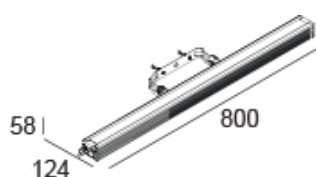

<http://lightdesign.com.br/produto/minatrex-1>

Projektor linear com tecnologia LED integrada para uso em área externa. Corpo em alumínio e difusor em policarbonato de alta resistência. Índice de proteção IP65. Driver bivolt incluído.

fig. 1

fig. 2

fig. 3

fig. 4

cor 1

fonte	comprimento	temp.	potência	ângulo	fluxo	tensão	código	
LED Osram Oslon Square	300mm	4000K	10W	11°	925lm	110-240v	722 1049	fig. 1
LED Osram Oslon Square	300mm	2700K	10W	11°	925lm	110-240v	722 1053	fig. 1
LED Osram Oslon Square	300mm	4000K	10W	28°	925lm	110-240v	722 1065	fig. 1
LED Osram Oslon Square	300mm	2700K	10W	28°	925lm	110-240v	722 1069	fig. 1
LED Osram Oslon Square	300mm	4000K	10W	45°	925lm	110-240v	722 1081	fig. 1
LED Osram Oslon Square	300mm	2700K	10W	45°	925lm	110-240v	722 1085	fig. 1
LED Osram Oslon Square	550mm	4000K	20W	11°	1850lm	110-240v	722 1050	fig. 2
LED Osram Oslon Square	550mm	2700K	20W	11°	1850lm	110-240v	722 1054	fig. 2
LED Osram Oslon Square	550mm	4000K	20W	28°	1850lm	110-240v	722 1066	fig. 2
LED Osram Oslon Square	550mm	2700K	20W	28°	1850lm	110-240v	722 1070	fig. 2
LED Osram Oslon Square	550mm	4000K	20W	45°	1850lm	110-240v	722 1082	fig. 2
LED Osram Oslon Square	550mm	2700K	20W	45°	1850lm	110-240v	722 1086	fig. 2
LED Osram Oslon Square	800mm	4000K	30W	11°	2775lm	110-240v	722 1051	fig. 3