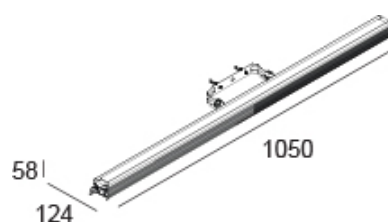

<http://lightdesign.com.br/produto/minatrex-1>

Projektor linear com tecnologia LED integrada para uso em área externa. Corpo em alumínio e difusor em policarbonato de alta resistência. Índice de proteção IP65. Driver bivolt incluído.

fig. 1

fig. 2

fig. 3

fig. 4

cor 1

fonte	comprimento	temp.	potência	ângulo	fluxo	tensão	código	
LED Osram Oslon Square	300mm	4000K	10W	11°	925lm	110-240v	722 1049	fig. 1
LED Osram Oslon Square	300mm	2700K	10W	11°	925lm	110-240v	722 1053	fig. 1
LED Osram Oslon Square	300mm	4000K	10W	28°	925lm	110-240v	722 1065	fig. 1
LED Osram Oslon Square	300mm	2700K	10W	28°	925lm	110-240v	722 1069	fig. 1
LED Osram Oslon Square	300mm	4000K	10W	45°	925lm	110-240v	722 1081	fig. 1
LED Osram Oslon Square	300mm	2700K	10W	45°	925lm	110-240v	722 1085	fig. 1
LED Osram Oslon Square	550mm	4000K	20W	11°	1850lm	110-240v	722 1050	fig. 2
LED Osram Oslon Square	550mm	2700K	20W	11°	1850lm	110-240v	722 1054	fig. 2
LED Osram Oslon Square	550mm	4000K	20W	28°	1850lm	110-240v	722 1066	fig. 2
LED Osram Oslon Square	550mm	2700K	20W	28°	1850lm	110-240v	722 1070	fig. 2
LED Osram Oslon Square	550mm	4000K	20W	45°	1850lm	110-240v	722 1082	fig. 2
LED Osram Oslon Square	550mm	2700K	20W	45°	1850lm	110-240v	722 1086	fig. 2
LED Osram Oslon Square	800mm	4000K	30W	11°	2775lm	110-240v	722 1051	fig. 3