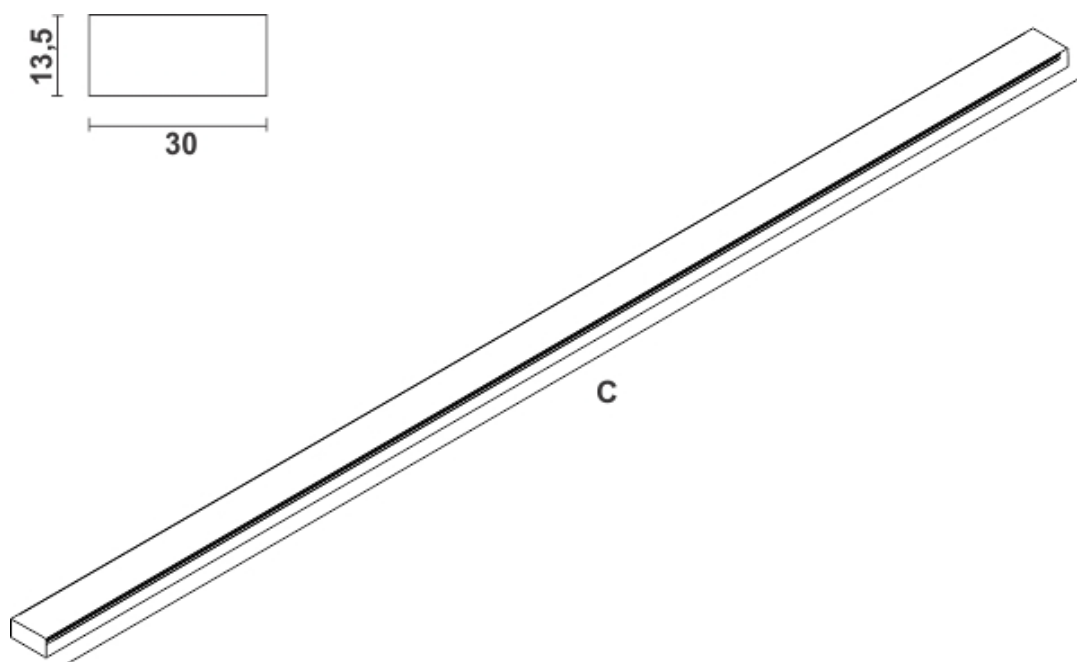

<http://lightdesign.com.br/produto/mini>

Perfil de alumínio de formato compacto. Difusor de acrílico de alto rendimento. Disponível com tecnologia de LED integrado com opções de três potências e duas temperaturas de cor (outras opções sob consulta). Indicado para aplicação em sanca (driver aplicado de forma remota).

fig. 1

cor 1

fonte	altura	comprimento	temp.	potência	fluxo	código
LED	13,5mm	1158mm	2700K	8W	1240lm	814 0019
LED	13,5mm	1158mm	4000k	8W	1300lm	814 0020

<http://lightdesign.com.br/produto/mini>

fonte	altura	comprimento	temp.	potência	fluxo	código
LED	13,5mm	1158mm	2700K	16W	2520lm	814 0021
LED	13,5mm	1158mm	4000K	16W	2600ml	814 0022
LED	13,5mm	1158mm	2700K	32W	5000lm	814 0023
LED	13,5mm	1158mm	4000K	32W	5132ml	814 0024

curva