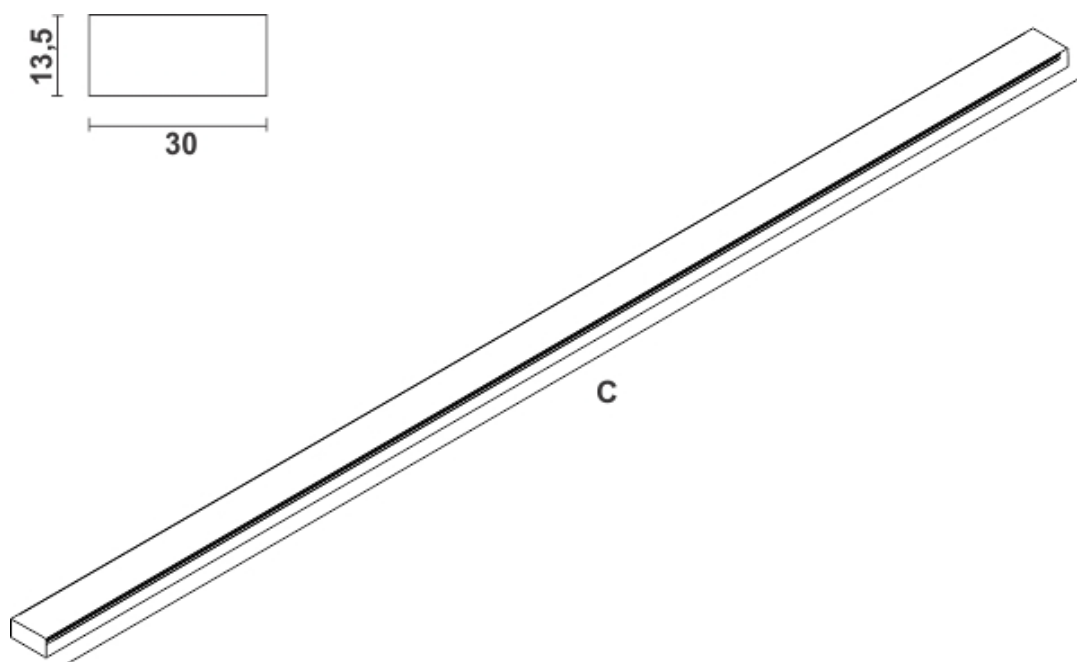

<http://lightdesign.com.br/produto/mini>

Perfil de alumínio de formato compacto. Difusor de acrílico de alto rendimento. Disponível com tecnologia de LED integrado com opções de três potências e duas temperaturas de cor (outras opções sob consulta). Indicado para aplicação em sanca (driver aplicado de forma remota).

fig. 1

cor 1

fonte	altura	comprimento	temp.	potência	fluxo	código
LED	13,5mm	2593mm	2700K	18W	2790lm	814 0031
LED	13,5mm	2593mm	4000K	18W	2925lm	814 0032

<http://lightdesign.com.br/produto/mini>

fonte	altura	comprimento	temp.	potência	fluxo	código
LED	13,5mm	2593mm	2700K	36W	5670lm	814 0033
LED	13,5mm	2593mm	4000K	36W	5850lm	814 0034
LED	13,5mm	2593mm	2700K	72W	11250lm	814 0035
LED	13,5mm	2593mm	4000K	72W	11547lm	814 0036

curva