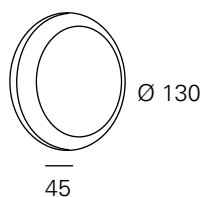

<http://lightdesign.com.br/produto/moon>

Arandela para uso interno. Corpo em alumínio com acabamento em pintura pó epóxi por processo eletroestático e difusor em vidro temperado fosco. Este produto não está disponível em Portugal.

fig. 1

cor 1

fonte

halógena 40W G9

ip

33

código

83 0 1 45