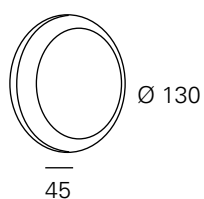

<http://lightdesign.com.br/produto/moon>

Arandela para uso interno. Corpo em alumínio com acabamento em pintura pó epóxi por processo eletroestático e difusor em vidro temperado fosco. Este produto não está disponível em Portugal.

fig. 1

cor 1

fonte

halógena 40W G9

ip

33

código

83 0 1 45