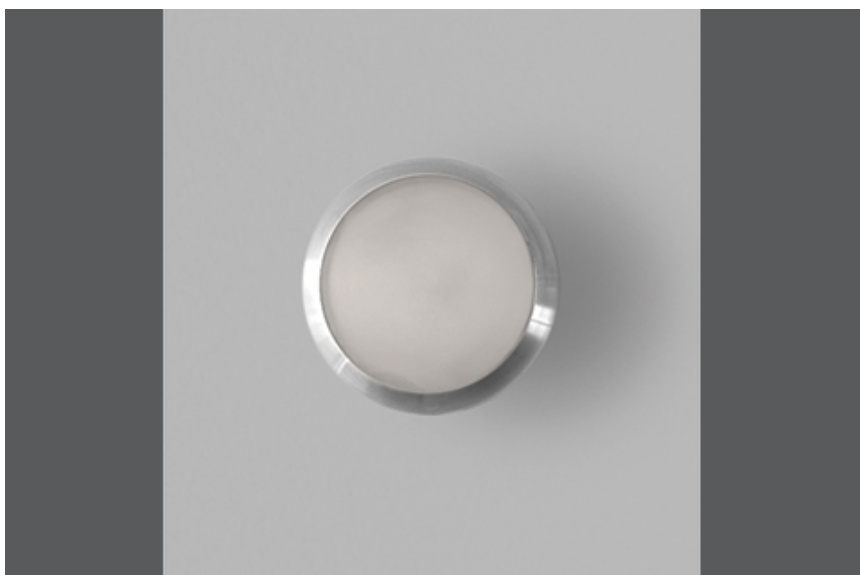

<http://lightdesign.com.br/produto/moon>

Arandela para uso interno. Corpo em alumínio com acabamento em pintura pó epóxi por processo eletroestático e difusor em vidro temperado fosco. Este produto não está disponível em Portugal.