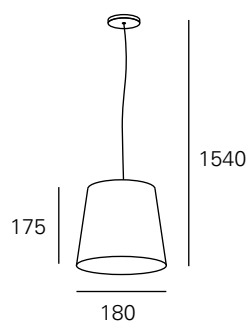

<http://lightdesign.com.br/produto/quadriha>

Família de pendentos de curvas repuxadas. O modelo de alumínio tem acabamento em pintura pó epóxi por processo eletroestático em uma variedade de cores e os modelos de cobre e latão recebem acabamento escovado brilhante. Uso interno. Design exclusivo de Cristiana Bertolucci para a Light Design+Exporlux.

<http://lightdesign.com.br/produto/quadrilha>

fig. 1

fig. 2

fig. 3

fig. 4

fig. 5

cor 1

fonte

1 x E27
SÉRVICO DE ATENÇÃO AO CLIENTE
(81) 3339 1654
sac@lightdesign.com.br

modelo

padre

código

00 0 2 46

fig. 1

<http://lightdesign.com.br/produto/quadriha>

fonte	modelo	código	
1 x E27	noivo	00 0 2 49	fig. 2
1 x E27	noiva	00 0 2 52	fig. 3
1 x E27	dama	00 0 2 55	fig. 4
1 x E27	mãe	00 0 2 58	fig. 5