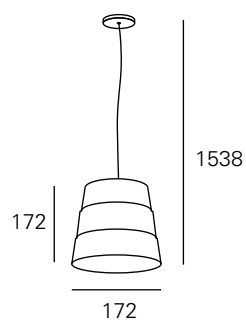

<http://lightdesign.com.br/produto/quadriha>

Família de pendentos de curvas repuxadas. O modelo de alumínio tem acabamento em pintura pó epóxi por processo eletroestático em uma variedade de cores e os modelos de cobre e latão recebem acabamento escovado brilhante. Uso interno. Design exclusivo de Cristiana Bertolucci para a Light Design+Exporlux.

<http://lightdesign.com.br/produto/quadrilha>

fig. 1

fig. 2

fig. 3

fig. 4

fig. 5

cor 1

fonte