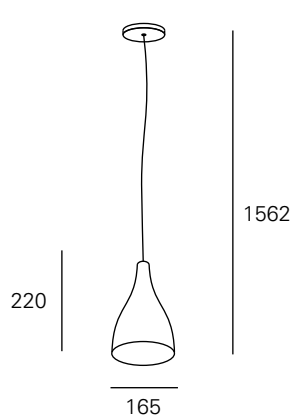

<http://lightdesign.com.br/produto/quadriha>

Família de pendentos de curvas repuxadas. O modelo de alumínio tem acabamento em pintura pó epóxi por processo eletroestático em uma variedade de cores e os modelos de cobre e latão recebem acabamento escovado brilhante. Uso interno. Design exclusivo de Cristiana Bertolucci para a Light Design+Exporlux.

<http://lightdesign.com.br/produto/quadrilha>

fig. 1

fig. 2

fig. 3

fig. 4

fig. 5

cor 1

fonte

1 x E27
SÉRVICO DE ATENÇÃO AO CLIENTE
(81) 3339 1654
sac@lightdesign.com.br

modelo

padre

código

00 0 2 46

fig. 1

<http://lightdesign.com.br/produto/quadriha>

fonte	modelo	código	
1 x E27	noivo	00 0 2 49	fig. 2
1 x E27	noiva	00 0 2 52	fig. 3
1 x E27	dama	00 0 2 55	fig. 4
1 x E27	mãe	00 0 2 58	fig. 5