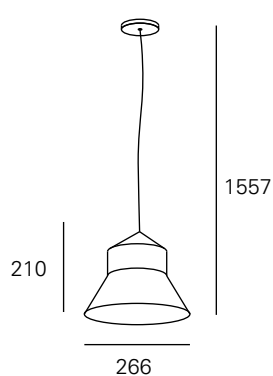

<http://lightdesign.com.br/produto/quadriha>

Família de pendentos de curvas repuxadas. O modelo de alumínio tem acabamento em pintura pó epóxi por processo eletroestático em uma variedade de cores e os modelos de cobre e latão recebem acabamento escovado brilhante. Uso interno. Design exclusivo de Cristiana Bertolucci para a Light Design+Exporlux.

<http://lightdesign.com.br/produto/quadrilha>

fig. 1

fig. 2

fig. 3

fig. 4

fig. 5

cor 1

fonte

1 x E27
SÉRVICO DE ATENÇÃO AO CLIENTE
(81) 3339 1654
sac@lightdesign.com.br

modelo

padre

código

00 0 2 46

fig. 1

<http://lightdesign.com.br/produto/quadriha>

fonte	modelo	código	
1 x E27	noivo	00 0 2 49	fig. 2
1 x E27	noiva	00 0 2 52	fig. 3
1 x E27	dama	00 0 2 55	fig. 4
1 x E27	mãe	00 0 2 58	fig. 5