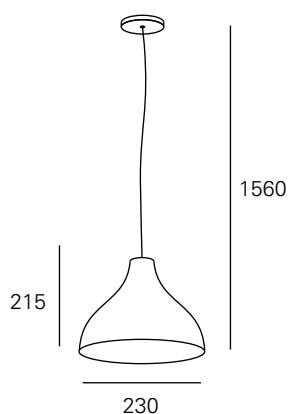

<http://lightdesign.com.br/produto/quadriha>

Família de pendentos de curvas repuxadas. O modelo de alumínio tem acabamento em pintura pó epóxi por processo eletroestático em uma variedade de cores e os modelos de cobre e latão recebem acabamento escovado brilhante. Uso interno. Design exclusivo de Cristiana Bertolucci para a Light Design+Exporlux.

<http://lightdesign.com.br/produto/quadrilha>

fig. 1

fig. 2

fig. 3

fig. 4

fig. 5

cor 1

fonte

1 x E27
SÉRVICO DE ATENÇÃO AO CLIENTE
(81) 3339 1654
sac@lightdesign.com.br

modelo

padre

código

00 0 2 46

fig. 1

<http://lightdesign.com.br/produto/quadriha>

fonte	modelo	código	
1 x E27	noivo	00 0 2 49	fig. 2
1 x E27	noiva	00 0 2 52	fig. 3
1 x E27	dama	00 0 2 55	fig. 4
1 x E27	mãe	00 0 2 58	fig. 5