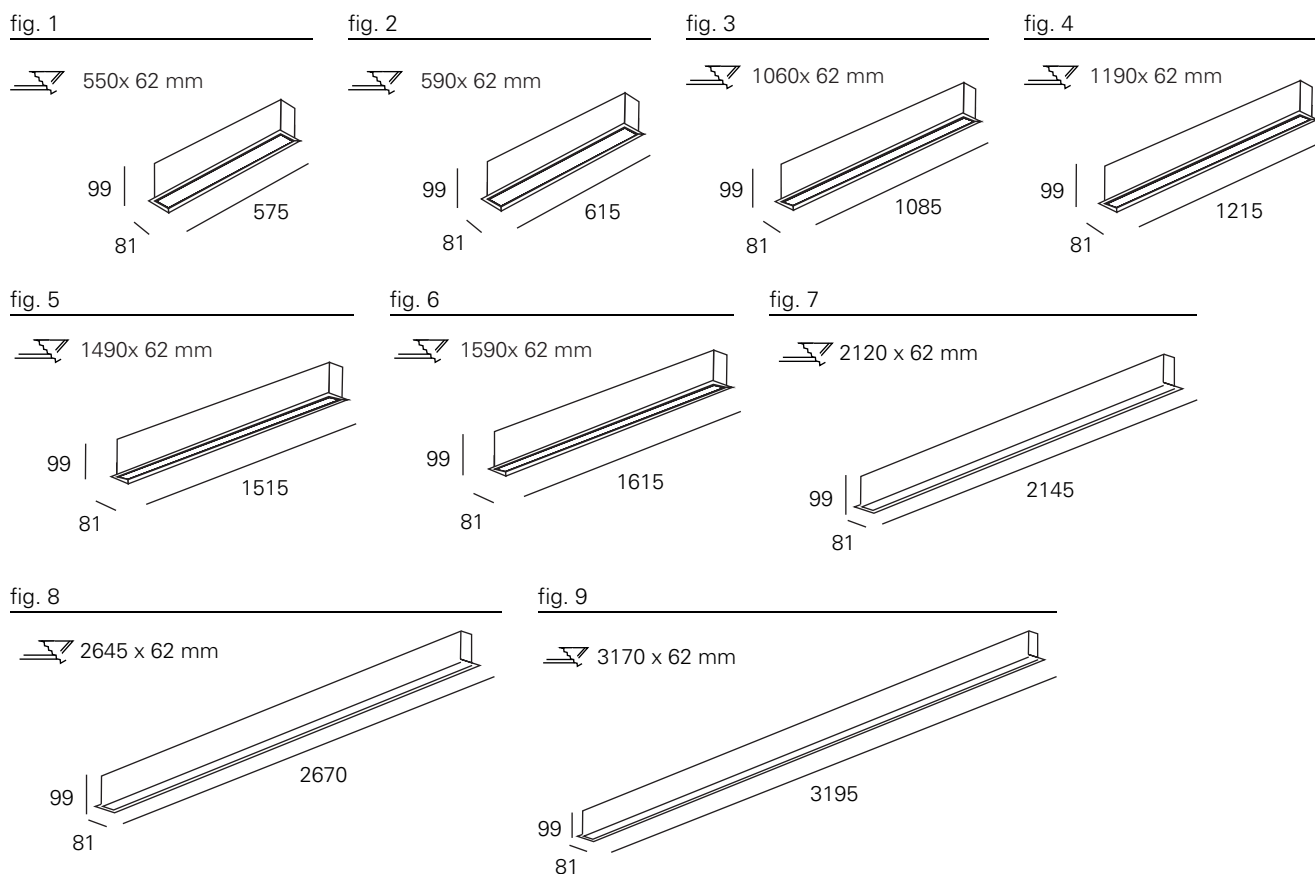

<http://lightdesign.com.br/produto/simple-1>

Embutido com tecnologia LED integrada ou lâmpadas convencionais. Uso interno. Corpo em perfil de alumínio com acabamento em pintura pó epóxi por processo eletrostático. Os modelos LED incluem driver alojado no corpo da luminária.