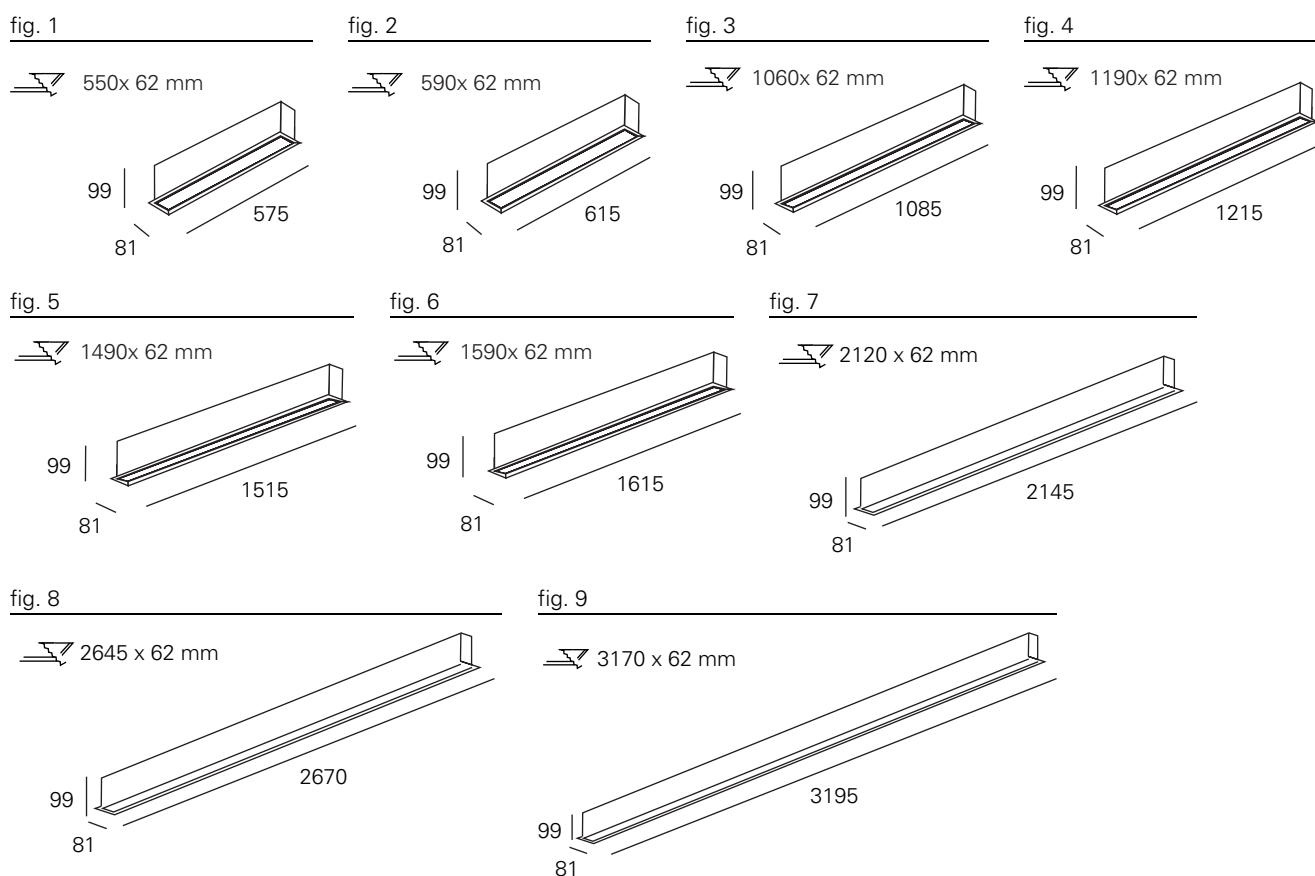

<http://lightdesign.com.br/produto/simple-1>

Embutido com tecnologia LED integrada ou lâmpadas convencionais. Uso interno. Corpo em perfil de alumínio com acabamento em pintura pó epóxi por processo eletrostático. Os modelos LED incluem driver alojado no corpo da luminária.