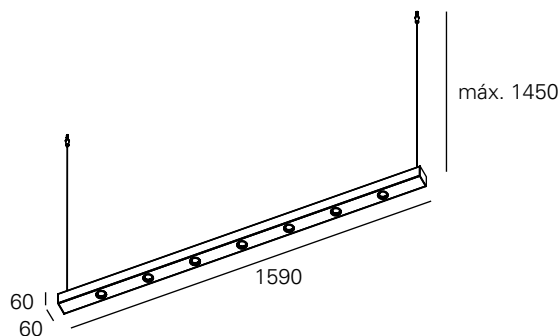

fig. 3

cor 1

fonte	nº focos	comprimento	temp.	potência	ângulo	fluxo	tensão	código	
LED Osram Duris S8	3	550mm	2700K	3x3W	18°	3x290lm	110-240V	781 1594	fig. 1
LED Osram Duris S8	3	550mm	2700K	3x3W	39°	3x290lm	110-240V	781 1603	fig. 1
LED Osram Duris S8	3	550mm	4000K	3x3W	18°	3x316lm	110-240V	781 1612	fig. 1
LED Osram Duris S8	3	550mm	4000K	3x3W	39°	3x316lm	110-240V	781 1621	fig. 1
halóg. refl. mini dic. base GU4	3	550mm	-	-	-	-	-	00 8 1 09	fig. 1
LED Osram Duris S8	5	1060mm	2700K	5x3W	18°	5x290lm	110-240V	781 1595	fig. 2
LED Osram Duris S8	5	1060mm	2700K	5x3W	39°	5x290lm	110-240V	781 1604	fig. 2
LED Osram Duris S8	5	1060mm	4000K	5x3W	18°	5x316lm	110-240V	781 1613	fig. 2
LED Osram Duris S8	5	1060mm	4000K	5x3W	39°	5x316lm	110-240V	781 1622	fig. 2
halóg. refl. mini dic. base GU4	5	1060mm	-	-	-	-	-	00 8 1 10	fig. 2
LED Osram Duris S8	7	1590mm	2700K	7x3W	18°	7x209lm	110-240V	781 1596	fig. 3
LED Osram Duris S8	7	1590mm	2700K	7x3W	39°	7x290lm	110-240V	781 1605	fig. 3
LED Osram Duris S8	7	1590mm	4000K	7x3W	18°	7x316lm	110-240V	781 1614	fig. 3
LED Osram Duris S8	7	1590mm	4000K	7x3W	39°	7x316lm	110-240V	781 1623	fig. 3