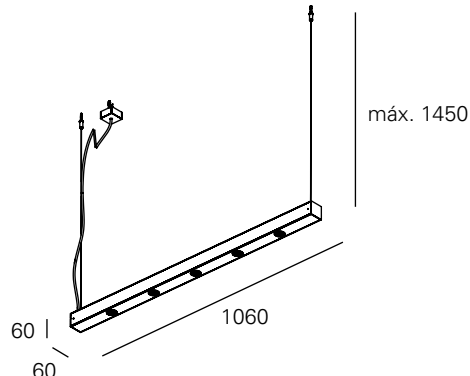

<http://lightdesign.com.br/produto/simple-2>

fig. 2

cor 1

fonte	nº focos	comprimento	temp.	potência	ângulo	fluxo	tensão	código	
LED Osram Duris S8	3	550mm	2700K	3x3W	18°	3x290lm	110-240V	781 1594	fig. 1
LED Osram Duris S8	3	550mm	2700K	3x3W	39°	3x290lm	110-240V	781 1603	fig. 1
LED Osram Duris S8	3	550mm	4000K	3x3W	18°	3x316lm	110-240V	781 1612	fig. 1
LED Osram Duris S8	3	550mm	4000K	3x3W	39°	3x316lm	110-240V	781 1621	fig. 1
halóg. refl. mini dic. base GU4	3	550mm	-	-	-	-	-	00 8 1 09	fig. 1
LED Osram Duris S8	5	1060mm	2700K	5x3W	18°	5x290lm	110-240V	781 1595	fig. 2
LED Osram Duris S8	5	1060mm	2700K	5x3W	39°	5x290lm	110-240V	781 1604	fig. 2
LED Osram Duris S8	5	1060mm	4000K	5x3W	18°	5x316lm	110-240V	781 1613	fig. 2
LED Osram Duris S8	5	1060mm	4000K	5x3W	39°	5x316lm	110-240V	781 1622	fig. 2
halóg. refl. mini dic. base GU4	5	1060mm	-	-	-	-	-	00 8 1 10	fig. 2
LED Osram Duris S8	7	1590mm	2700K	7x3W	18°	7x209lm	110-240V	781 1596	fig. 3
LED Osram Duris S8	7	1590mm	2700K	7x3W	39°	7x290lm	110-240V	781 1605	fig. 3
LED Osram Duris S8	7	1590mm	4000K	7x3W	18°	7x316lm	110-240V	781 1614	fig. 3
LED Osram Duris S8	7	1590mm	4000K	7x3W	39°	7x316lm	110-240V	781 1623	fig. 3