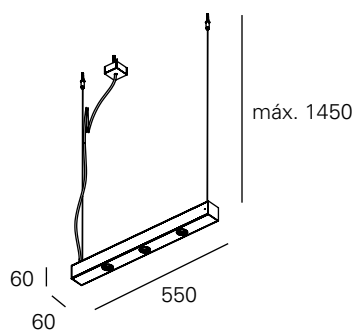

<http://lightdesign.com.br/produto/simple-2>

Pendente para tecnologia LED integrada ou lâmpadas convencionais. Uso interno. Corpo em alumínio extrudado com acabamento em pintura pó epóxi por processo eletrostático. Os modelos LED incluem driver alojado no corpo da luminária. A canopla e o cabo de alimentação são vendidos separadamente como acessórios. As canoplas 60 são apenas para fixação em gesso e não cobrem a caixa de passagem.

CUBO
60mm

CALOTA

QUADRADA
60mm

QUADRADA
140mm

REDONDA
Ø 60mm

REDONDA
Ø 140mm

<http://lightdesign.com.br/produto/simple-2>

fig. 1