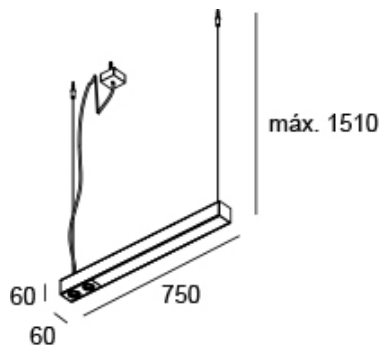

<http://lightdesign.com.br/produto/simple-2>

Pendente para tecnologia LED integrada ou lâmpadas convencionais. Uso interno. Corpo em alumínio extrudado com acabamento em pintura pó epóxi por processo eletrostático. Os modelos LED incluem driver alojado no corpo da luminária. A canopla e o cabo de alimentação são vendidos separadamente como acessórios. As canoplas 60 são apenas para fixação em gesso e não cobrem a caixa de passagem.

Os modelos marcados com asteriscos * têm luz de destaque assimétrico (apenas em uma das extremidades do pendente).

CUBO
60mm

CALOTA

QUADRADA
60mm

QUADRADA
140mm

REDONDA
Ø 60mm

REDONDA
Ø 140mm

<http://lightdesign.com.br/produto/simple-2>

fig. 1

fig. 2

fig. 3

fig. 4

fig. 5

fig. 6

fig. 7

fig. 8