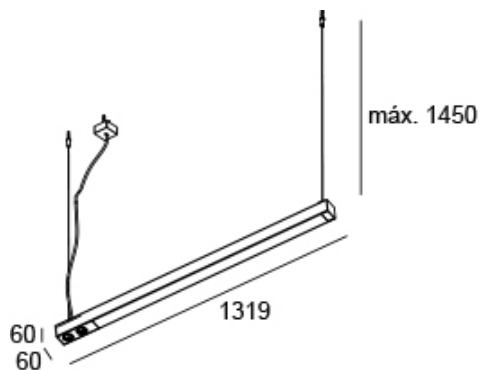

fig. 11

fig. 9