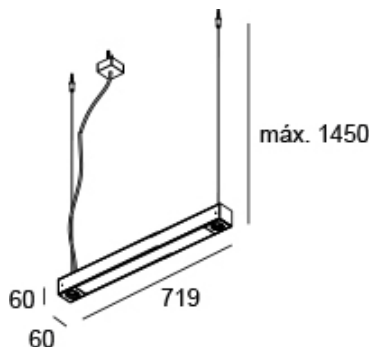

<http://lightdesign.com.br/produto/simple-2>

Pendente para tecnologia LED integrada ou lâmpadas convencionais. Uso interno. Corpo em alumínio extrudado com acabamento em pintura pó epóxi por processo eletrostático. Os modelos LED incluem driver alojado no corpo da luminária. A canopla e o cabo de alimentação são vendidos separadamente como acessórios. As canoplas 60 são apenas para fixação em gesso e não cobrem a caixa de passagem.

Os modelos marcados com asteriscos * têm luz de destaque assimétrico (apenas em uma das extremidades do pendente).

CUBO
60mm

CALOTA

QUADRADA
60mm

QUADRADA
140mm

REDONDA
Ø 60mm

REDONDA
Ø 140mm

<http://lightdesign.com.br/produto/simple-2>

fig. 1

fig. 2

fig. 3

fig. 4

fig. 5

fig. 6

fig. 7

fig. 8