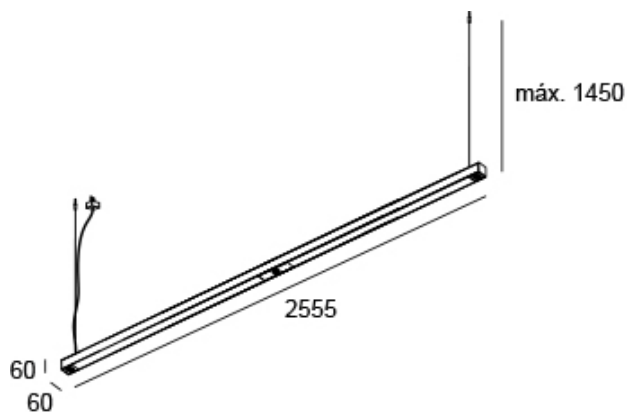

fig. 19

<http://lightdesign.com.br/produto/simple-2>

fig. 17