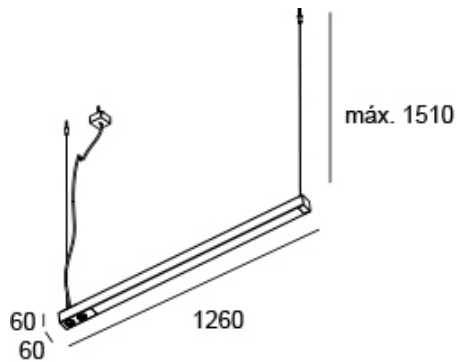

<http://lightdesign.com.br/produto/simple-2>

Pendente para tecnologia LED integrada ou lâmpadas convencionais. Uso interno. Corpo em alumínio extrudado com acabamento em pintura pó epóxi por processo eletrostático. Os modelos LED incluem driver alojado no corpo da luminária. A canopla e o cabo de alimentação são vendidos separadamente como acessórios. As canoplas 60 são apenas para fixação em gesso e não cobrem a caixa de passagem.

Os modelos marcados com asteriscos * têm luz de destaque assimétrico (apenas em uma das extremidades do pendente).

CUBO
60mm

CALOTA

QUADRADA
60mm

QUADRADA
140mm

REDONDA
Ø 60mm

REDONDA
Ø 140mm

<http://lightdesign.com.br/produto/simple-2>

fig. 1

fig. 2

fig. 3

fig. 4

fig. 5

fig. 6

fig. 7

fig. 8