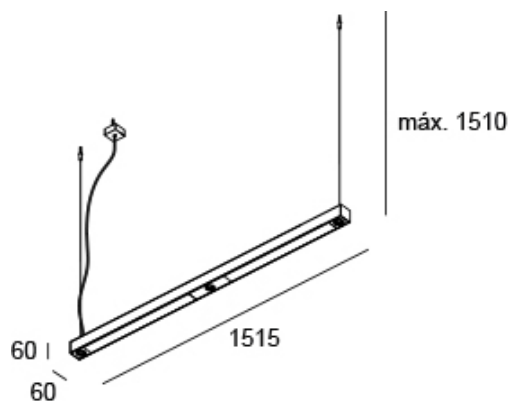

fig. 17

fig. 15