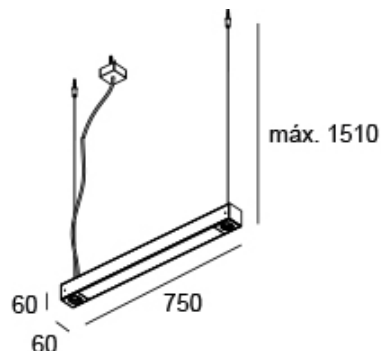

<http://lightdesign.com.br/produto/simple-2>

Pendente para tecnologia LED integrada ou lâmpadas convencionais. Uso interno. Corpo em alumínio extrudado com acabamento em pintura pó epóxi por processo eletrostático. Os modelos LED incluem driver alojado no corpo da luminária. A canopla e o cabo de alimentação são vendidos separadamente como acessórios. As canoplas 60 são apenas para fixação em gesso e não cobrem a caixa de passagem.

Os modelos marcados com asteriscos * têm luz de destaque assimétrico (apenas em uma das extremidades do pendente).

CUBO
60mm

CALOTA

QUADRADA
60mm

QUADRADA
140mm

REDONDA
Ø 60mm

REDONDA
Ø 140mm

<http://lightdesign.com.br/produto/simple-2>

fig. 1

fig. 2

fig. 3

fig. 4

fig. 5

fig. 6

fig. 7

fig. 8