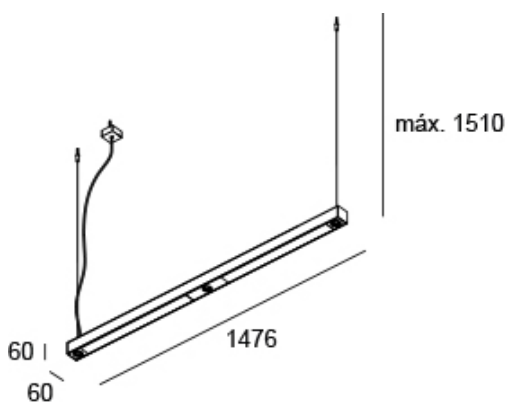

fig. 16

fig. 14