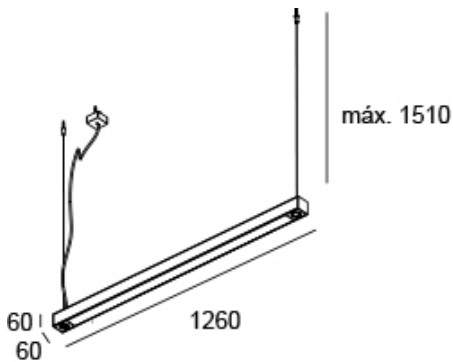

<http://lightdesign.com.br/produto/simple-2>

Pendente para tecnologia LED integrada ou lâmpadas convencionais. Uso interno. Corpo em alumínio extrudado com acabamento em pintura pó epóxi por processo eletrostático. Os modelos LED incluem driver alojado no corpo da luminária. A canopla e o cabo de alimentação são vendidos separadamente como acessórios. As canoplas 60 são apenas para fixação em gesso e não cobrem a caixa de passagem.

Os modelos marcados com asteriscos * têm luz de destaque assimétrico (apenas em uma das extremidades do pendente).

CUBO
60mm

CALOTA

QUADRADA
60mm

QUADRADA
140mm

REDONDA
Ø 60mm

REDONDA
Ø 140mm

<http://lightdesign.com.br/produto/simple-2>

fig. 1

fig. 2

fig. 3

fig. 4

fig. 5

fig. 6

fig. 7

fig. 8