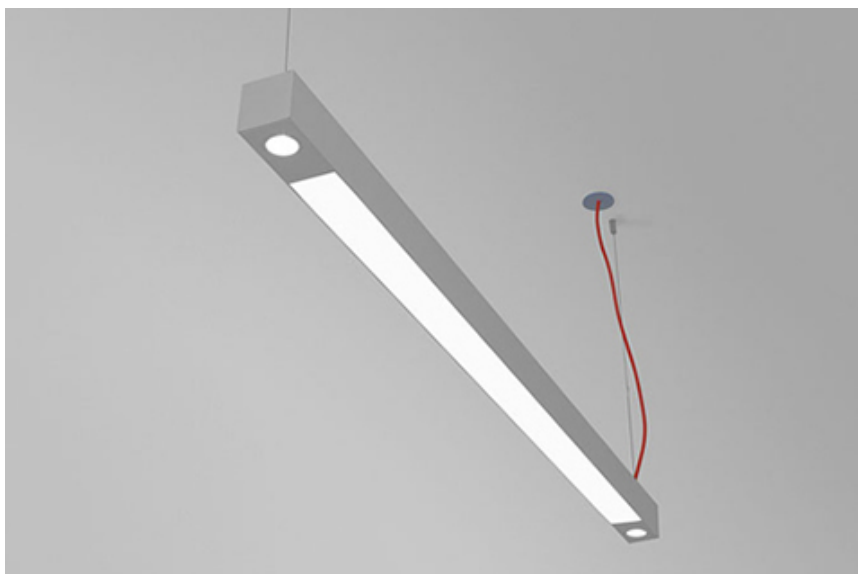

<http://lightdesign.com.br/produto/simple-2>

Pendente para tecnologia LED integrada ou lâmpadas convencionais. Uso interno. Corpo em alumínio extrudado com acabamento em pintura pó epóxi por processo eletrostático. Os modelos LED incluem driver alojado no corpo da luminária. A canopla e o cabo de alimentação são vendidos separadamente como acessórios. As canoplas 60 são apenas para fixação em gesso e não cobrem a caixa de passagem.

Os modelos marcados com asteriscos * têm luz de destaque assimétrico (apenas em uma das extremidades do pendente).

CUBO
60mm

CALOTA

QUADRADA
60mm

QUADRADA
140mm

REDONDA
Ø 60mm

REDONDA
Ø 140mm

<http://lightdesign.com.br/produto/simple-2>