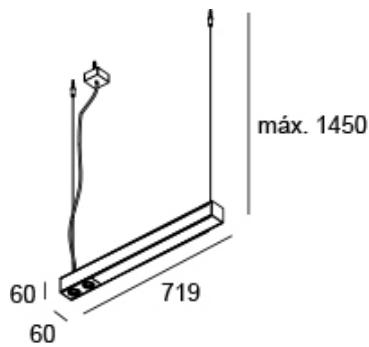

<http://lightdesign.com.br/produto/simple-2>

Pendente para tecnologia LED integrada ou lâmpadas convencionais. Uso interno. Corpo em alumínio extrudado com acabamento em pintura pó epóxi por processo eletrostático. Os modelos LED incluem driver alojado no corpo da luminária. A canopla e o cabo de alimentação são vendidos separadamente como acessórios. As canoplas 60 são apenas para fixação em gesso e não cobrem a caixa de passagem.

Os modelos marcados com asteriscos * têm luz de destaque assimétrico (apenas em uma das extremidades do pendente).

CUBO
60mm

CALOTA

QUADRADA
60mm

QUADRADA
140mm

REDONDA
Ø 60mm

REDONDA
Ø 140mm

<http://lightdesign.com.br/produto/simple-2>

fig. 1

fig. 2

fig. 3

fig. 4

fig. 5

fig. 6

fig. 7

fig. 8