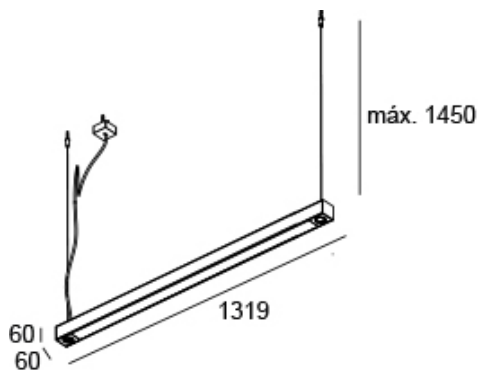

fig. 12

fig. 10