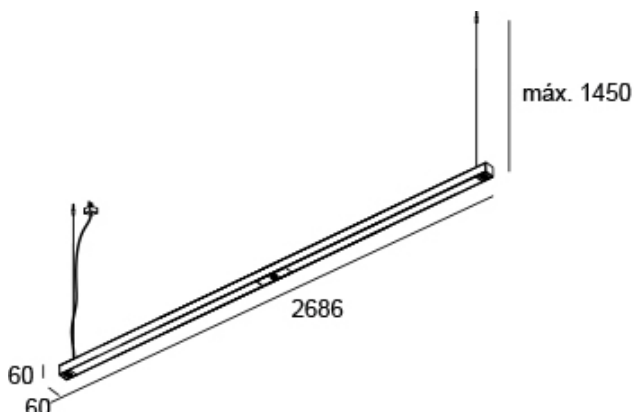

<http://lightdesign.com.br/produto/simple-2>

fig. 18

cor 1

cor 2

fonte	nº focos	comprimento	temp.	potência	ângulo	fluxo	código
fluor. tub. T5 14W base G5 + halóg. refl. mini d	1 + 2	719mm	-	-	-	-	00 8 1 11 * cor 1 fig. 1
fluor. tub. T5 14W base G5 + halóg. refl. mini d	1 + 2	719mm	-	-	-	-	00 8 1 07 cor 1 fig. 2
LED Philips Lumileds 3014 + LED Osram Duris S8	1 + 2	750mm	2700K	18 + 2x3W	18°	1848 + 2x290lm	781 1434 * cor 1 fig. 3
LED Philips Lumileds 3014 + LED Osram Duris S8	1 + 2	750mm	2700K	9 + 2x3W	18°	924 + 2x290lm	781 1454 * cor 1 fig. 3
LED Philips Lumileds 3014 + LED Osram Duris S8	1 + 2	750mm	4000K	18 + 2x3W	18°	2024 + 2x316lm	781 1474 * cor 1 fig. 3
LED Philips Lumileds 3014 + LED Osram Duris S8	1 + 2	750mm	4000K	9 + 2x3W	18°	1012 + 2x316lm	781 1494 * cor 1 fig. 3
LED Philips Lumileds 3014 + LED Osram Duris S8	1 + 2	750mm	2700K	18 + 2x3W	39°	1848 + 2x290lm	781 1514 * cor 1 fig. 3