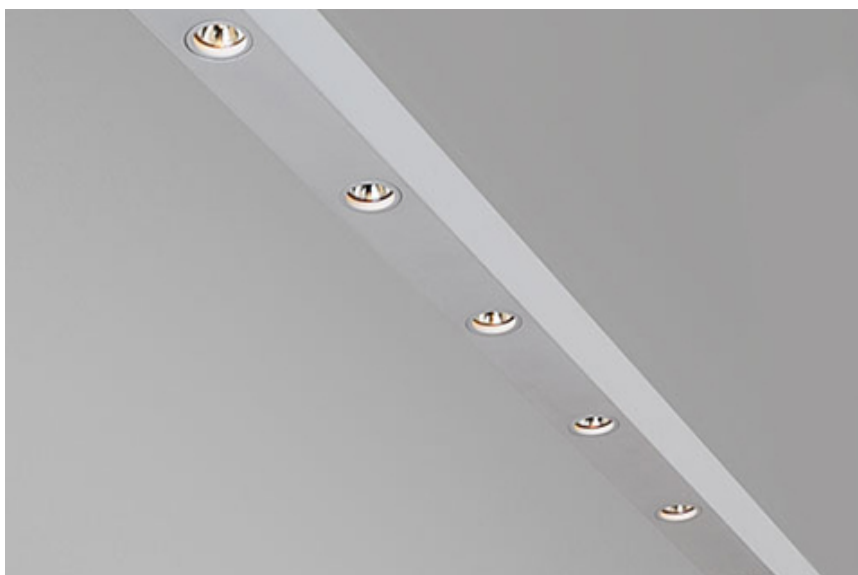

<http://lightdesign.com.br/produto/simple-sistema>

Sistema feito sob medida, formado por um módulo-corpo e um ou mais módulos-luz. Disponível nas versões pendente, arandela, sobrepor ou embutido, com tecnologia LED integrada ou lâmpadas convencionais. Corpo em alumínio e difusor em policarbonato leitoso translúcido. Uso interno. Faça o [download da ficha técnica](#) para informações complementares, sugestões de montagem e guia de especificação. Para o Sistema pendente, a canopla e o cabo de alimentação são vendidos separadamente como acessórios. As canoplas 60 são apenas para fixação em gesso e não cobrem a caixa de passagem.

O modelo marcado com asterisco não recebe lâmpadas.

<http://lightdesign.com.br/produto/simple-sistema>

fig. 1

mín. 150mm

fig. 2

mín. 250mm

fig. 3

262,5mm

<http://lightdesign.com.br/produto/simple-sistema>

Canopla redonda 140 / cabo branco	00 8 8 26
Canopla redonda 140 / cabo vermelho	00 8 8 27
Canopla redonda 140 / cabo azul	00 8 8 28
Canopla redonda 140 / cabo listrado	00 8 8 29
Canopla redonda 140 / cabo preto	00 8 8 30
Canopla quadrada 60 / cabo branco	00 8 8 11
Canopla quadrada 60 / cabo vermelho	00 8 8 12
Canopla quadrada 60 / cabo azul	00 8 8 13
Canopla quadrada 60 / cabo listrado	00 8 8 14
Canopla quadrada 60 / cabo preto	00 8 8 15
Canopla quadrada 140 / cabo branco	00 8 8 21
Canopla quadrada 140 / cabo vermelho	00 8 8 22
Canopla quadrada 140 / cabo azul	00 8 8 23
Canopla quadrada 140 / cabo listrado	00 8 8 24
Canopla quadrada 140 / cabo preto	00 8 8 25