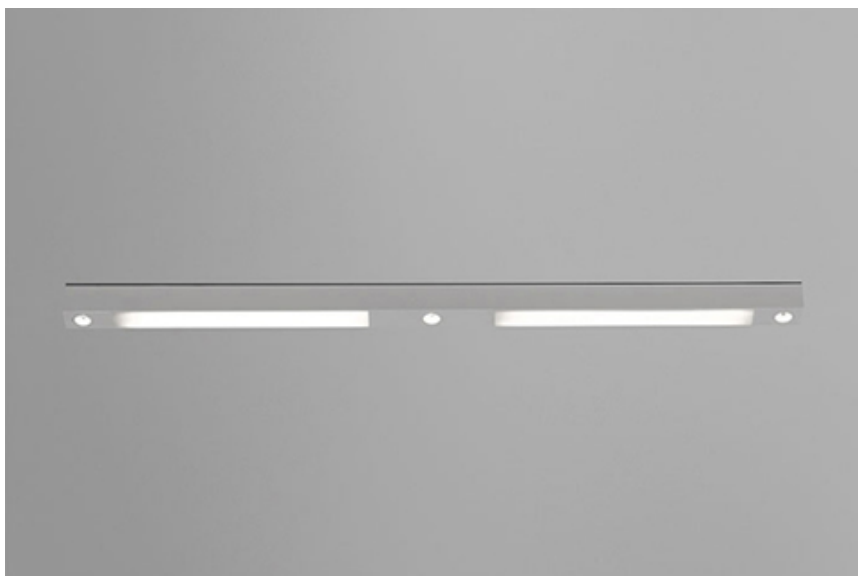

<http://lightdesign.com.br/produto/simple-sistema>

Sistema feito sob medida, formado por um módulo-corpo e um ou mais módulos-luz. Disponível nas versões pendente, arandela, sobrepor ou embutido, com tecnologia LED integrada ou lâmpadas convencionais. Corpo em alumínio e difusor em policarbonato leitoso translúcido. Uso interno. Faça o [download da ficha técnica](#) para informações complementares, sugestões de montagem e guia de especificação. Para o Sistema pendente, a canopla e o cabo de alimentação são vendidos separadamente como acessórios. As canoplas 60 são apenas para fixação em gesso e não cobrem a caixa de passagem.

O modelo marcado com asterisco não recebe lâmpadas.

<http://lightdesign.com.br/produto/simple-sistema>

fig. 1

mín. 150mm

fig. 2

mín. 250mm

fig. 3

262,5mm