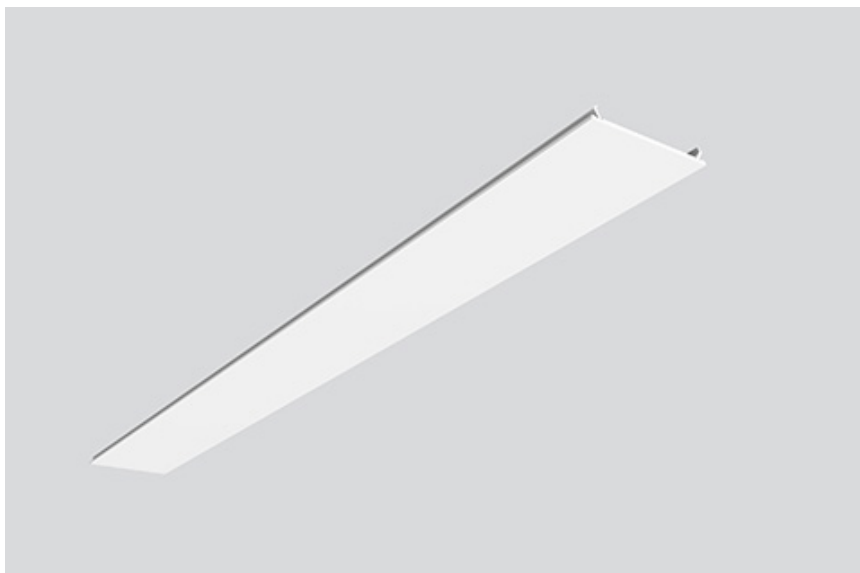

<http://lightdesign.com.br/produto/simple-sistema>

Sistema feito sob medida, formado por um módulo-corpo e um ou mais módulos-luz. Disponível nas versões pendente, arandela, sobrepor ou embutido, com tecnologia LED integrada ou lâmpadas convencionais. Corpo em alumínio e difusor em policarbonato leitoso translúcido. Uso interno. Faça o [download da ficha técnica](#) para informações complementares, sugestões de montagem e guia de especificação. Para o Sistema pendente, a canopla e o cabo de alimentação são vendidos separadamente como acessórios. As canoplas 60 são apenas para fixação em gesso e não cobrem a caixa de passagem.

O modelo marcado com asterisco não recebe lâmpadas.

<http://lightdesign.com.br/produto/simple-sistema>

fig. 1

mín. 150mm

fig. 2

mín. 250mm

fig. 3

262,5mm