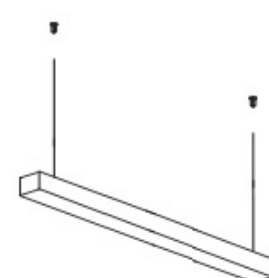

# SIMPLE SISTEMA – MÓDULOS CORPO

<http://lightdesign.com.br/produto/simple-sistema>

Sistema feito sob medida, formado por um módulo-corpo e um ou mais módulos-luz. Disponível nas versões pendente, arandela, sobrepor ou embutido, com tecnologia LED integrada ou lâmpadas convencionais. Corpo em alumínio e difusor em policarbonato leitoso translúcido. Uso interno. Faça o [download da ficha técnica](#) para informações complementares, sugestões de montagem e guia de especificação. Para o Sistema pendente, a canopla e o cabo de alimentação são vendidos separadamente como acessórios. As canoplas 60 são apenas para fixação em gesso e não cobrem a caixa de passagem.

Não recebe lâmpadas e acomoda os módulos-luz. Comprimento sob medida.

fig. 1

fig. 2

fig. 3

fig. 4

fig. 5

cor 1

<http://lightdesign.com.br/produto/simple-sistema>