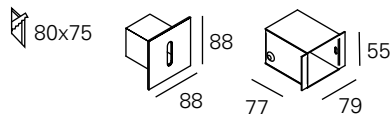

<http://lightdesign.com.br/produto/zero>

fig. 5

fig. 6

cor 1

fonte	ip	abertura	fixação	temp.	potência	fluxo	tensão	código	
halóg. bipino 40W base G9	20	3mm	gesso	-	-	-	-	00 7 0 01	fig. 1
halóg. bipino 40W base G9	20	3mm	alvenaria	-	-	-	-	00 7 0 16	fig. 2
LED Osram Oslon Square	20	5mm	gesso	2700K	2W	194lm	110-240V	770 00 0108	fig. 3
LED Osram Oslon Square	20	5mm	gesso	4000K	2W	210lm	110-240V	770 00 0106	fig. 3
halóg. bipino 40W base G9	20	5mm	gesso	-	-	-	-	00 7 0 02	fig. 3
LED Osram Oslon Square	20	5mm	alvenaria	2700K	2W	194lm	110-240V	770 0122	fig. 4
LED Osram Oslon Square	20	5mm	alvenaria	4000K	2W	210lm	110-240V	770 0120	fig. 4
halóg. bipino 40W base G9	20	5mm	alvenaria	-	-	-	-	00 7 0 17	fig. 4
LED Osram Oslon Square	20	12mm	gesso	2700K	2W	194lm	110-240V	770 00 0109	fig. 5
LED Osram Oslon Square	20	12mm	gesso	4000K	2W	210lm	110-240V	770 00 0107	fig. 5
halóg. bipino 40W base G9	20	12mm	gesso	-	-	-	-	00 7 0 03	fig. 5
LED Osram Oslon Square	20	12mm	alvenaria	2700K	2W	194lm	110-240V	770 0123	fig. 6
LED Osram Oslon Square	20	12mm	alvenaria	4000K	2W	210lm	110-240V	770 0121	fig. 6
halóg. bipino 40W base G9	20	12mm	alvenaria	-	-	-	-	00 7 0 18	fig. 6

#### ACESSÓRIO

CAIXA ALVENARIA 88mm	00 7 0 79
CAIXA ALVENARIA 330mm	00 7 0 81
CAIXA ALVENARIA 150mm	00 7 0 80
CAIXA ALVENARIA 500mm	00 7 0 82
CAIXA ALVENARIA 1000mm	00 7 0 83
CAIXA ALVENARIA 1500mm	00 7 0 84
CAIXA ALVENARIA 2000mm	00 7 0 85