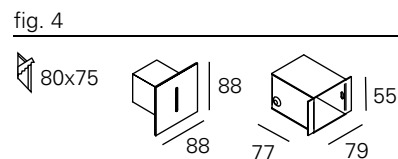

<http://lightdesign.com.br/produto/zero>

Balizador com tecnologia LED integrada ou lâmpadas convencionais. Corpo em alumínio com acabamento em pintura pó epóxi por processo eletroestático e refletor anodizado semi especular. Uso interno. É preciso especificar dois acabamentos no pedido, o primeiro para o corpo da luminária e o segundo para o refletor interno. Os vernizes vermelho (X) e dourado (W) são aplicados apenas no interior da peça. Caso o acabamento do refletor não seja especificado, este será de alumínio natural. Selecionado para o III Salão Pernambuco Design.

Os modelos para alvenaria requerem caixa de chumbar (à direita no desenho), um acessório vendido separadamente. Driver incluído nas versões LED. Devido às dimensões reduzidas das aberturas, não é recomendado a especificação de cor no refletor.

#### ACESSÓRIO

CAIXA ALVENARIA 88mm	00 7 0 79
CAIXA ALVENARIA 330mm	00 7 0 81
CAIXA ALVENARIA 150mm	00 7 0 80
CAIXA ALVENARIA 500mm	00 7 0 82
CAIXA ALVENARIA 1000mm	00 7 0 83
CAIXA ALVENARIA 1500mm	00 7 0 84
CAIXA ALVENARIA 2000mm	00 7 0 85