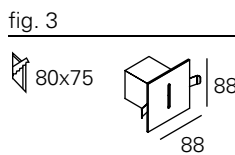

<http://lightdesign.com.br/produto/zero>

Balizador com tecnologia LED integrada ou lâmpadas convencionais. Corpo em alumínio com acabamento em pintura pó epóxi por processo eletroestático e refletor anodizado semi especular. Uso interno. É preciso especificar dois acabamentos no pedido, o primeiro para o corpo da luminária e o segundo para o refletor interno. Os vernizes vermelho (X) e dourado (W) são aplicados apenas no interior da peça. Caso o acabamento do refletor não seja especificado, este será de alumínio natural. Selecionado para o III Salão Pernambuco Design.

Os modelos para alvenaria requerem caixa de chumbar (à direita no desenho), um acessório vendido separadamente. Driver incluído nas versões LED. Devido às dimensões reduzidas das aberturas, não é recomendado a especificação de cor no refletor.

#### ACESSÓRIO

CAIXA ALVENARIA 88mm	00 7 0 79
CAIXA ALVENARIA 330mm	00 7 0 81
CAIXA ALVENARIA 150mm	00 7 0 80
CAIXA ALVENARIA 500mm	00 7 0 82
CAIXA ALVENARIA 1000mm	00 7 0 83
CAIXA ALVENARIA 1500mm	00 7 0 84
CAIXA ALVENARIA 2000mm	00 7 0 85