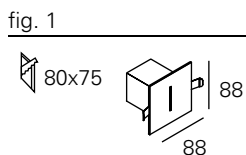

<http://lightdesign.com.br/produto/zero>

Balizador com tecnologia LED integrada ou lâmpadas convencionais. Corpo em alumínio com acabamento em pintura pó epóxi por processo eletroestático e refletor anodizado semi especular. Uso interno. É preciso especificar dois acabamentos no pedido, o primeiro para o corpo da luminária e o segundo para o refletor interno. Os vernizes vermelho (X) e dourado (W) são aplicados apenas no interior da peça. Caso o acabamento do refletor não seja especificado, este será de alumínio natural. Selecionado para o III Salão Pernambuco Design.

Os modelos para alvenaria requerem caixa de chumbar (à direita no desenho), um acessório vendido separadamente. Driver incluído nas versões LED. Devido às dimensões reduzidas das aberturas, não é recomendado a especificação de cor no refletor.

#### ACESSÓRIO

CAIXA ALVENARIA 88mm	00 7 0 79
CAIXA ALVENARIA 330mm	00 7 0 81
CAIXA ALVENARIA 150mm	00 7 0 80
CAIXA ALVENARIA 500mm	00 7 0 82
CAIXA ALVENARIA 1000mm	00 7 0 83
CAIXA ALVENARIA 1500mm	00 7 0 84
CAIXA ALVENARIA 2000mm	00 7 0 85