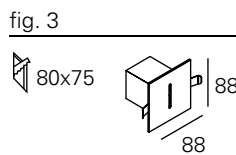

<http://lightdesign.com.br/produto/zero>

Balizador com tecnologia LED integrada ou lâmpadas convencionais. Corpo em alumínio com acabamento em pintura pó epóxi por processo eletroestático e refletor anodizado semi especular. Uso interno. É preciso especificar dois acabamentos no pedido, o primeiro para o corpo da luminária e o segundo para o refletor interno. Os vernizes vermelho (X) e dourado (W) são aplicados apenas no interior da peça. Caso o acabamento do refletor não seja especificado, este será de alumínio natural. Selecionado para o III Salão Pernambuco Design.

Os modelos para alvenaria requerem caixa de chumbar (à direita no desenho), um acessório vendido separadamente. Driver incluído nas versões LED. Devido às dimensões reduzidas das aberturas, não é recomendado a especificação de cor no refletor.

#### ACESSÓRIO

CAIXA ALVENARIA 88mm	00 7 0 79
CAIXA ALVENARIA 330mm	00 7 0 81
CAIXA ALVENARIA 150mm	00 7 0 80
CAIXA ALVENARIA 500mm	00 7 0 82
CAIXA ALVENARIA 1000mm	00 7 0 83
CAIXA ALVENARIA 1500mm	00 7 0 84
CAIXA ALVENARIA 2000mm	00 7 0 85