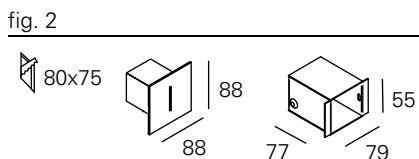

<http://lightdesign.com.br/produto/zero>

Balizador com tecnologia LED integrada ou lâmpadas convencionais. Corpo em alumínio com acabamento em pintura pó epóxi por processo eletroestático e refletor anodizado semi especular. Uso interno. É preciso especificar dois acabamentos no pedido, o primeiro para o corpo da luminária e o segundo para o refletor interno. Os vernizes vermelho (X) e dourado (W) são aplicados apenas no interior da peça. Caso o acabamento do refletor não seja especificado, este será de alumínio natural. Selecionado para o III Salão Pernambuco Design.

Os modelos para alvenaria requerem caixa de chumbar (à direita no desenho), um acessório vendido separadamente. Driver incluído nas versões LED. Devido às dimensões reduzidas das aberturas, não é recomendado a especificação de cor no refletor.

#### ACESSÓRIO

CAIXA ALVENARIA 88mm	00 7 0 79
CAIXA ALVENARIA 330mm	00 7 0 81
CAIXA ALVENARIA 150mm	00 7 0 80
CAIXA ALVENARIA 500mm	00 7 0 82
CAIXA ALVENARIA 1000mm	00 7 0 83
CAIXA ALVENARIA 1500mm	00 7 0 84
CAIXA ALVENARIA 2000mm	00 7 0 85