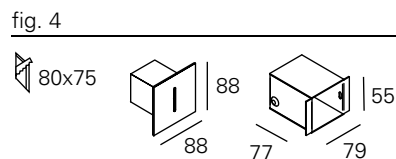

<http://lightdesign.com.br/produto/zero>

Balizador com tecnologia LED integrada ou lâmpadas convencionais. Corpo em alumínio com acabamento em pintura pó epóxi por processo eletroestático e refletor anodizado semi especular. Uso interno. É preciso especificar dois acabamentos no pedido, o primeiro para o corpo da luminária e o segundo para o refletor interno. Os vernizes vermelho (X) e dourado (W) são aplicados apenas no interior da peça. Caso o acabamento do refletor não seja especificado, este será de alumínio natural. Selecionado para o III Salão Pernambuco Design.

Os modelos para alvenaria requerem caixa de chumbar (à direita no desenho), um acessório vendido separadamente. Driver incluído nas versões LED. Devido às dimensões reduzidas das aberturas, não é recomendado a especificação de cor no refletor.

#### ACESSÓRIO

CAIXA ALVENARIA 88mm	00 7 0 79
CAIXA ALVENARIA 330mm	00 7 0 81
CAIXA ALVENARIA 150mm	00 7 0 80
CAIXA ALVENARIA 500mm	00 7 0 82
CAIXA ALVENARIA 1000mm	00 7 0 83
CAIXA ALVENARIA 1500mm	00 7 0 84
CAIXA ALVENARIA 2000mm	00 7 0 85