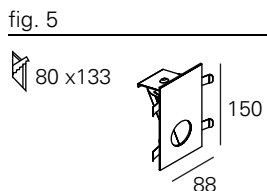

<http://lightdesign.com.br/produto/zero>

Balizador com tecnologia LED integrada ou lâmpadas convencionais. Corpo em alumínio com acabamento em pintura pó epóxi por processo eletroestático e refletor anodizado semi especular. Uso interno. É preciso especificar dois acabamentos no pedido, o primeiro para o corpo da luminária e o segundo para o refletor interno. Os vernizes vermelho (X) e dourado (W) são aplicados apenas no interior da peça. Caso o acabamento do refletor não seja especificado, este será de alumínio natural. Selecionado para o III Salão Pernambuco Design.

Os modelos para alvenaria requerem caixa de chumbar (à direita no desenho), um acessório vendido separadamente. Driver incluído nas versões LED. Devido às dimensões reduzidas das aberturas, é recomendado especificação de cor apenas no modelo com 40mm.

**ACESSÓRIO**

CAIXA ALVENARIA 88mm	00 7 0 79
CAIXA ALVENARIA 330mm	00 7 0 81
CAIXA ALVENARIA 150mm	00 7 0 80
CAIXA ALVENARIA 500mm	00 7 0 82
CAIXA ALVENARIA 1000mm	00 7 0 83
CAIXA ALVENARIA 1500mm	00 7 0 84
CAIXA ALVENARIA 2000mm	00 7 0 85