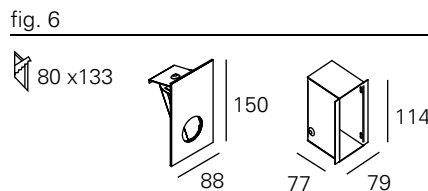

<http://lightdesign.com.br/produto/zero>

Balizador com tecnologia LED integrada ou lâmpadas convencionais. Corpo em alumínio com acabamento em pintura pó epóxi por processo eletroestático e refletor anodizado semi especular. Uso interno. É preciso especificar dois acabamentos no pedido, o primeiro para o corpo da luminária e o segundo para o refletor interno. Os vernizes vermelho (X) e dourado (W) são aplicados apenas no interior da peça. Caso o acabamento do refletor não seja especificado, este será de alumínio natural. Selecionado para o III Salão Pernambuco Design.

Os modelos para alvenaria requerem caixa de chumbar (à direita no desenho), um acessório vendido separadamente. Driver incluído nas versões LED. Devido às dimensões reduzidas das aberturas, é recomendado especificação de cor apenas no modelo com 40mm.

ACESSÓRIO

CAIXA ALVENARIA 88mm	00 7 0 79
CAIXA ALVENARIA 330mm	00 7 0 81
CAIXA ALVENARIA 150mm	00 7 0 80
CAIXA ALVENARIA 500mm	00 7 0 82
CAIXA ALVENARIA 1000mm	00 7 0 83
CAIXA ALVENARIA 1500mm	00 7 0 84
CAIXA ALVENARIA 2000mm	00 7 0 85