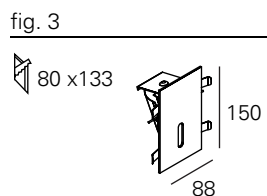

Os modelos para alvenaria requerem caixa de chumbar (à direita no desenho), um acessório vendido separadamente. Driver incluído nas versões LED. Devido às dimensões reduzidas das aberturas, é recomendado especificação de cor apenas no modelo com 40mm.

ACESSÓRIO

CAIXA ALVENARIA 88mm	00 7 0 79
CAIXA ALVENARIA 330mm	00 7 0 81
CAIXA ALVENARIA 150mm	00 7 0 80
CAIXA ALVENARIA 500mm	00 7 0 82
CAIXA ALVENARIA 1000mm	00 7 0 83
CAIXA ALVENARIA 1500mm	00 7 0 84
CAIXA ALVENARIA 2000mm	00 7 0 85