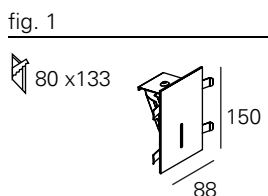

Os modelos para alvenaria requerem caixa de chumbar (à direita no desenho), um acessório vendido separadamente. Driver incluído nas versões LED. Devido às dimensões reduzidas das aberturas, é recomendado especificação de cor apenas no modelo com 40mm.

**ACESSÓRIO**

CAIXA ALVENARIA 88mm	00 7 0 79
CAIXA ALVENARIA 330mm	00 7 0 81
CAIXA ALVENARIA 150mm	00 7 0 80
CAIXA ALVENARIA 500mm	00 7 0 82
CAIXA ALVENARIA 1000mm	00 7 0 83
CAIXA ALVENARIA 1500mm	00 7 0 84
CAIXA ALVENARIA 2000mm	00 7 0 85