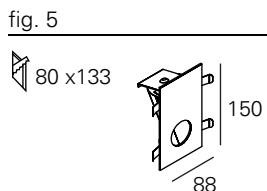

<http://lightdesign.com.br/produto/zero>

Balizador com tecnologia LED integrada ou lâmpadas convencionais. Corpo em alumínio com acabamento em pintura pó epóxi por processo eletroestático e refletor anodizado semi especular. Uso interno. É preciso especificar dois acabamentos no pedido, o primeiro para o corpo da luminária e o segundo para o refletor interno. Os vernizes vermelho (X) e dourado (W) são aplicados apenas no interior da peça. Caso o acabamento do refletor não seja especificado, este será de alumínio natural. Selecionado para o III Salão Pernambuco Design.

Os modelos para alvenaria requerem caixa de chumbar (à direita no desenho), um acessório vendido separadamente. Driver incluído nas versões LED. Devido às dimensões reduzidas das aberturas, é recomendado especificação de cor apenas no modelo com 40mm.

ACESSÓRIO

CAIXA ALVENARIA 88mm	00 7 0 79
CAIXA ALVENARIA 330mm	00 7 0 81
CAIXA ALVENARIA 150mm	00 7 0 80
CAIXA ALVENARIA 500mm	00 7 0 82
CAIXA ALVENARIA 1000mm	00 7 0 83
CAIXA ALVENARIA 1500mm	00 7 0 84
CAIXA ALVENARIA 2000mm	00 7 0 85