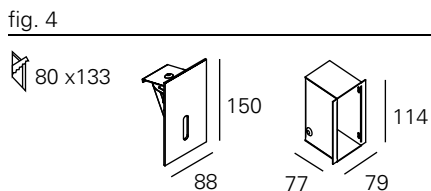

<http://lightdesign.com.br/produto/zero>

Balizador com tecnologia LED integrada ou lâmpadas convencionais. Corpo em alumínio com acabamento em pintura pó epóxi por processo eletroestático e refletor anodizado semi especular. Uso interno. É preciso especificar dois acabamentos no pedido, o primeiro para o corpo da luminária e o segundo para o refletor interno. Os vernizes vermelho (X) e dourado (W) são aplicados apenas no interior da peça. Caso o acabamento do refletor não seja especificado, este será de alumínio natural. Selecionado para o III Salão Pernambuco Design.

Os modelos para alvenaria requerem caixa de chumbar (à direita no desenho), um acessório vendido separadamente. Driver incluído nas versões LED. Devido às dimensões reduzidas das aberturas, é recomendado especificação de cor apenas no modelo com 40mm.

ACESSÓRIO

CAIXA ALVENARIA 88mm	00 7 0 79
CAIXA ALVENARIA 330mm	00 7 0 81
CAIXA ALVENARIA 150mm	00 7 0 80
CAIXA ALVENARIA 500mm	00 7 0 82
CAIXA ALVENARIA 1000mm	00 7 0 83
CAIXA ALVENARIA 1500mm	00 7 0 84
CAIXA ALVENARIA 2000mm	00 7 0 85