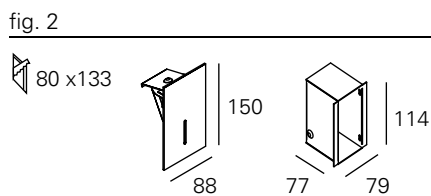

<http://lightdesign.com.br/produto/zero>

Balizador com tecnologia LED integrada ou lâmpadas convencionais. Corpo em alumínio com acabamento em pintura pó epóxi por processo eletroestático e refletor anodizado semi especular. Uso interno. É preciso especificar dois acabamentos no pedido, o primeiro para o corpo da luminária e o segundo para o refletor interno. Os vernizes vermelho (X) e dourado (W) são aplicados apenas no interior da peça. Caso o acabamento do refletor não seja especificado, este será de alumínio natural. Selecionado para o III Salão Pernambuco Design.

Os modelos para alvenaria requerem caixa de chumbar (à direita no desenho), um acessório vendido separadamente. Driver incluído nas versões LED. Devido às dimensões reduzidas das aberturas, é recomendado especificação de cor apenas no modelo com 40mm.

**ACESSÓRIO**

CAIXA ALVENARIA 88mm	00 7 0 79
CAIXA ALVENARIA 330mm	00 7 0 81
CAIXA ALVENARIA 150mm	00 7 0 80
CAIXA ALVENARIA 500mm	00 7 0 82
CAIXA ALVENARIA 1000mm	00 7 0 83
CAIXA ALVENARIA 1500mm	00 7 0 84
CAIXA ALVENARIA 2000mm	00 7 0 85