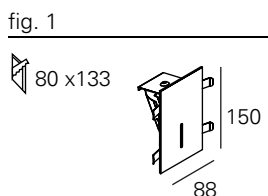

Os modelos para alvenaria requerem caixa de chumbar (à direita no desenho), um acessório vendido separadamente. Driver incluído nas versões LED. Devido às dimensões reduzidas das aberturas, é recomendado especificação de cor apenas no modelo com 40mm.

ACESSÓRIO

CAIXA ALVENARIA 88mm	00 7 0 79
CAIXA ALVENARIA 330mm	00 7 0 81
CAIXA ALVENARIA 150mm	00 7 0 80
CAIXA ALVENARIA 500mm	00 7 0 82
CAIXA ALVENARIA 1000mm	00 7 0 83
CAIXA ALVENARIA 1500mm	00 7 0 84
CAIXA ALVENARIA 2000mm	00 7 0 85