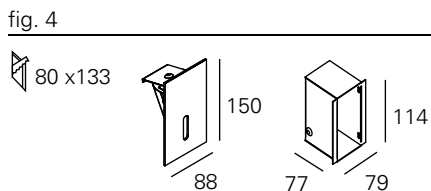

<http://lightdesign.com.br/produto/zero>

Balizador com tecnologia LED integrada ou lâmpadas convencionais. Corpo em alumínio com acabamento em pintura pó epóxi por processo eletroestático e refletor anodizado semi especular. Uso interno. É preciso especificar dois acabamentos no pedido, o primeiro para o corpo da luminária e o segundo para o refletor interno. Os vernizes vermelho (X) e dourado (W) são aplicados apenas no interior da peça. Caso o acabamento do refletor não seja especificado, este será de alumínio natural. Selecionado para o III Salão Pernambuco Design.

Os modelos para alvenaria requerem caixa de chumbar (à direita no desenho), um acessório vendido separadamente. Driver incluído nas versões LED. Devido às dimensões reduzidas das aberturas, é recomendado especificação de cor apenas no modelo com 40mm.

**ACESSÓRIO**

CAIXA ALVENARIA 88mm	00 7 0 79
CAIXA ALVENARIA 330mm	00 7 0 81
CAIXA ALVENARIA 150mm	00 7 0 80
CAIXA ALVENARIA 500mm	00 7 0 82
CAIXA ALVENARIA 1000mm	00 7 0 83
CAIXA ALVENARIA 1500mm	00 7 0 84
CAIXA ALVENARIA 2000mm	00 7 0 85