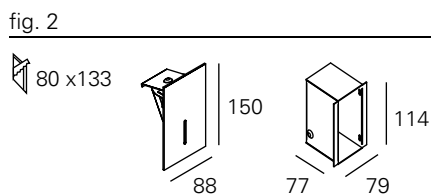

<http://lightdesign.com.br/produto/zero>

Balizador com tecnologia LED integrada ou lâmpadas convencionais. Corpo em alumínio com acabamento em pintura pó epóxi por processo eletroestático e refletor anodizado semi especular. Uso interno. É preciso especificar dois acabamentos no pedido, o primeiro para o corpo da luminária e o segundo para o refletor interno. Os vernizes vermelho (X) e dourado (W) são aplicados apenas no interior da peça. Caso o acabamento do refletor não seja especificado, este será de alumínio natural. Selecionado para o III Salão Pernambuco Design.

Os modelos para alvenaria requerem caixa de chumbar (à direita no desenho), um acessório vendido separadamente. Driver incluído nas versões LED. Devido às dimensões reduzidas das aberturas, é recomendado especificação de cor apenas no modelo com 40mm.

ACESSÓRIO

CAIXA ALVENARIA 88mm	00 7 0 79
CAIXA ALVENARIA 330mm	00 7 0 81
CAIXA ALVENARIA 150mm	00 7 0 80
CAIXA ALVENARIA 500mm	00 7 0 82
CAIXA ALVENARIA 1000mm	00 7 0 83
CAIXA ALVENARIA 1500mm	00 7 0 84
CAIXA ALVENARIA 2000mm	00 7 0 85