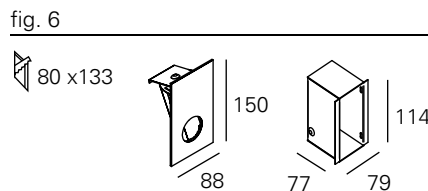

<http://lightdesign.com.br/produto/zero>

Balizador com tecnologia LED integrada ou lâmpadas convencionais. Corpo em alumínio com acabamento em pintura pó epóxi por processo eletroestático e refletor anodizado semi especular. Uso interno. É preciso especificar dois acabamentos no pedido, o primeiro para o corpo da luminária e o segundo para o refletor interno. Os vernizes vermelho (X) e dourado (W) são aplicados apenas no interior da peça. Caso o acabamento do refletor não seja especificado, este será de alumínio natural. Selecionado para o III Salão Pernambuco Design.

Os modelos para alvenaria requerem caixa de chumbar (à direita no desenho), um acessório vendido separadamente. Driver incluído nas versões LED. Devido às dimensões reduzidas das aberturas, é recomendado especificação de cor apenas no modelo com 40mm.

**ACESSÓRIO**

CAIXA ALVENARIA 88mm	00 7 0 79
CAIXA ALVENARIA 330mm	00 7 0 81
CAIXA ALVENARIA 150mm	00 7 0 80
CAIXA ALVENARIA 500mm	00 7 0 82
CAIXA ALVENARIA 1000mm	00 7 0 83
CAIXA ALVENARIA 1500mm	00 7 0 84
CAIXA ALVENARIA 2000mm	00 7 0 85