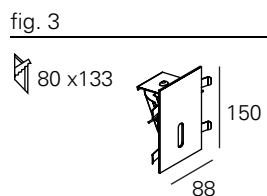

Os modelos para alvenaria requerem caixa de chumbar (à direita no desenho), um acessório vendido separadamente. Driver incluído nas versões LED. Devido às dimensões reduzidas das aberturas, é recomendado especificação de cor apenas no modelo com 40mm.

**ACESSÓRIO**

CAIXA ALVENARIA 88mm	00 7 0 79
CAIXA ALVENARIA 330mm	00 7 0 81
CAIXA ALVENARIA 150mm	00 7 0 80
CAIXA ALVENARIA 500mm	00 7 0 82
CAIXA ALVENARIA 1000mm	00 7 0 83
CAIXA ALVENARIA 1500mm	00 7 0 84
CAIXA ALVENARIA 2000mm	00 7 0 85