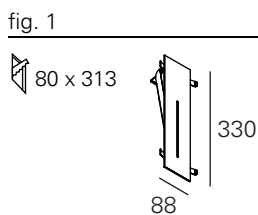

<http://lightdesign.com.br/produto/zero>

Balizador com tecnologia LED integrada ou lâmpadas convencionais. Corpo em alumínio com acabamento em pintura pó epóxi por processo eletroestático e refletor anodizado semi especular. Uso interno. É preciso especificar dois acabamentos no pedido, o primeiro para o corpo da luminária e o segundo para o refletor interno. Os vernizes vermelho (X) e dourado (W) são aplicados apenas no interior da peça. Caso o acabamento do refletor não seja especificado, este será de alumínio natural. Selecionado para o III Salão Pernambuco Design.

Os modelos para alvenaria requerem caixa de chumbar (à direita no desenho), um acessório vendido separadamente. Driver incluído nas versões LED. Devido às dimensões reduzidas das aberturas, é recomendado especificação de cor apenas no modelo com 40mm.

ACESSÓRIO

CAIXA ALVENARIA 88mm	00 7 0 79
CAIXA ALVENARIA 330mm	00 7 0 81
CAIXA ALVENARIA 150mm	00 7 0 80
CAIXA ALVENARIA 500mm	00 7 0 82
CAIXA ALVENARIA 1000mm	00 7 0 83
CAIXA ALVENARIA 1500mm	00 7 0 84
CAIXA ALVENARIA 2000mm	00 7 0 85