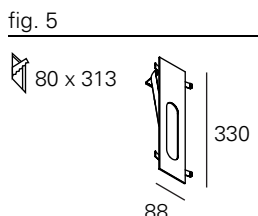

<http://lightdesign.com.br/produto/zero>

Balizador com tecnologia LED integrada ou lâmpadas convencionais. Corpo em alumínio com acabamento em pintura pó epóxi por processo eletroestático e refletor anodizado semi especular. Uso interno. É preciso especificar dois acabamentos no pedido, o primeiro para o corpo da luminária e o segundo para o refletor interno. Os vernizes vermelho (X) e dourado (W) são aplicados apenas no interior da peça. Caso o acabamento do refletor não seja especificado, este será de alumínio natural. Selecionado para o III Salão Pernambuco Design.

Os modelos para alvenaria requerem caixa de chumbar (à direita no desenho), um acessório vendido separadamente. Driver incluído nas versões LED. Devido às dimensões reduzidas das aberturas, é recomendado especificação de cor apenas no modelo com 40mm.

#### ACESSÓRIO

CAIXA ALVENARIA 88mm	00 7 0 79
CAIXA ALVENARIA 330mm	00 7 0 81
CAIXA ALVENARIA 150mm	00 7 0 80
CAIXA ALVENARIA 500mm	00 7 0 82
CAIXA ALVENARIA 1000mm	00 7 0 83
CAIXA ALVENARIA 1500mm	00 7 0 84
CAIXA ALVENARIA 2000mm	00 7 0 85