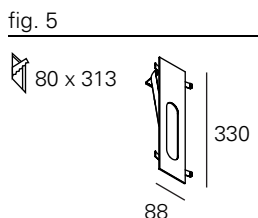

<http://lightdesign.com.br/produto/zero>

Balizador com tecnologia LED integrada ou lâmpadas convencionais. Corpo em alumínio com acabamento em pintura pó epóxi por processo eletroestático e refletor anodizado semi especular. Uso interno. É preciso especificar dois acabamentos no pedido, o primeiro para o corpo da luminária e o segundo para o refletor interno. Os vernizes vermelho (X) e dourado (W) são aplicados apenas no interior da peça. Caso o acabamento do refletor não seja especificado, este será de alumínio natural. Selecionado para o III Salão Pernambuco Design.

Os modelos para alvenaria requerem caixa de chumbar (à direita no desenho), um acessório vendido separadamente. Driver incluído nas versões LED. Devido às dimensões reduzidas das aberturas, é recomendado especificação de cor apenas no modelo com 40mm.

ACESSÓRIO

CAIXA ALVENARIA 88mm	00 7 0 79
CAIXA ALVENARIA 330mm	00 7 0 81
CAIXA ALVENARIA 150mm	00 7 0 80
CAIXA ALVENARIA 500mm	00 7 0 82
CAIXA ALVENARIA 1000mm	00 7 0 83
CAIXA ALVENARIA 1500mm	00 7 0 84
CAIXA ALVENARIA 2000mm	00 7 0 85