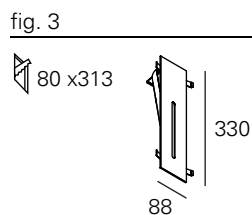

<http://lightdesign.com.br/produto/zero>

Balizador com tecnologia LED integrada ou lâmpadas convencionais. Corpo em alumínio com acabamento em pintura pó epóxi por processo eletroestático e refletor anodizado semi especular. Uso interno. É preciso especificar dois acabamentos no pedido, o primeiro para o corpo da luminária e o segundo para o refletor interno. Os vernizes vermelho (X) e dourado (W) são aplicados apenas no interior da peça. Caso o acabamento do refletor não seja especificado, este será de alumínio natural. Selecionado para o III Salão Pernambuco Design.

Os modelos para alvenaria requerem caixa de chumbar (à direita no desenho), um acessório vendido separadamente. Driver incluído nas versões LED. Devido às dimensões reduzidas das aberturas, é recomendado especificação de cor apenas no modelo com 40mm.

#### ACESSÓRIO

CAIXA ALVENARIA 88mm	00 7 0 79
CAIXA ALVENARIA 330mm	00 7 0 81
CAIXA ALVENARIA 150mm	00 7 0 80
CAIXA ALVENARIA 500mm	00 7 0 82
CAIXA ALVENARIA 1000mm	00 7 0 83
CAIXA ALVENARIA 1500mm	00 7 0 84
CAIXA ALVENARIA 2000mm	00 7 0 85