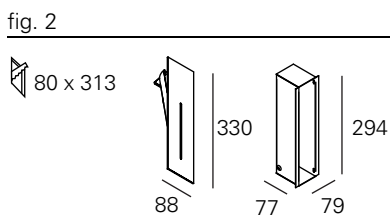

<http://lightdesign.com.br/produto/zero>

Balizador com tecnologia LED integrada ou lâmpadas convencionais. Corpo em alumínio com acabamento em pintura pó epóxi por processo eletroestático e refletor anodizado semi especular. Uso interno. É preciso especificar dois acabamentos no pedido, o primeiro para o corpo da luminária e o segundo para o refletor interno. Os vernizes vermelho (X) e dourado (W) são aplicados apenas no interior da peça. Caso o acabamento do refletor não seja especificado, este será de alumínio natural. Selecionado para o III Salão Pernambuco Design.

Os modelos para alvenaria requerem caixa de chumbar (à direita no desenho), um acessório vendido separadamente. Driver incluído nas versões LED. Devido às dimensões reduzidas das aberturas, é recomendado especificação de cor apenas no modelo com 40mm.

ACESSÓRIO

CAIXA ALVENARIA 88mm	00 7 0 79
CAIXA ALVENARIA 330mm	00 7 0 81
CAIXA ALVENARIA 150mm	00 7 0 80
CAIXA ALVENARIA 500mm	00 7 0 82
CAIXA ALVENARIA 1000mm	00 7 0 83
CAIXA ALVENARIA 1500mm	00 7 0 84
CAIXA ALVENARIA 2000mm	00 7 0 85