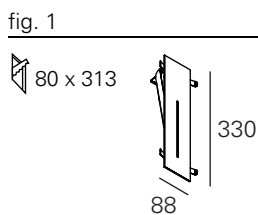

<http://lightdesign.com.br/produto/zero>

Balizador com tecnologia LED integrada ou lâmpadas convencionais. Corpo em alumínio com acabamento em pintura pó epóxi por processo eletroestático e refletor anodizado semi especular. Uso interno. É preciso especificar dois acabamentos no pedido, o primeiro para o corpo da luminária e o segundo para o refletor interno. Os vernizes vermelho (X) e dourado (W) são aplicados apenas no interior da peça. Caso o acabamento do refletor não seja especificado, este será de alumínio natural. Selecionado para o III Salão Pernambuco Design.

Os modelos para alvenaria requerem caixa de chumbar (à direita no desenho), um acessório vendido separadamente. Driver incluído nas versões LED. Devido às dimensões reduzidas das aberturas, é recomendado especificação de cor apenas no modelo com 40mm.

#### ACESSÓRIO

CAIXA ALVENARIA 88mm	00 7 0 79
CAIXA ALVENARIA 330mm	00 7 0 81
CAIXA ALVENARIA 150mm	00 7 0 80
CAIXA ALVENARIA 500mm	00 7 0 82
CAIXA ALVENARIA 1000mm	00 7 0 83
CAIXA ALVENARIA 1500mm	00 7 0 84
CAIXA ALVENARIA 2000mm	00 7 0 85