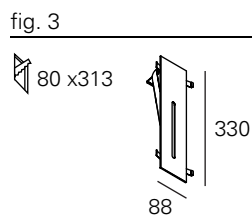

<http://lightdesign.com.br/produto/zero>

Balizador com tecnologia LED integrada ou lâmpadas convencionais. Corpo em alumínio com acabamento em pintura pó epóxi por processo eletroestático e refletor anodizado semi especular. Uso interno. É preciso especificar dois acabamentos no pedido, o primeiro para o corpo da luminária e o segundo para o refletor interno. Os vernizes vermelho (X) e dourado (W) são aplicados apenas no interior da peça. Caso o acabamento do refletor não seja especificado, este será de alumínio natural. Selecionado para o III Salão Pernambuco Design.

Os modelos para alvenaria requerem caixa de chumbar (à direita no desenho), um acessório vendido separadamente. Driver incluído nas versões LED. Devido às dimensões reduzidas das aberturas, é recomendado especificação de cor apenas no modelo com 40mm.

ACESSÓRIO

CAIXA ALVENARIA 88mm	00 7 0 79
CAIXA ALVENARIA 330mm	00 7 0 81
CAIXA ALVENARIA 150mm	00 7 0 80
CAIXA ALVENARIA 500mm	00 7 0 82
CAIXA ALVENARIA 1000mm	00 7 0 83
CAIXA ALVENARIA 1500mm	00 7 0 84
CAIXA ALVENARIA 2000mm	00 7 0 85