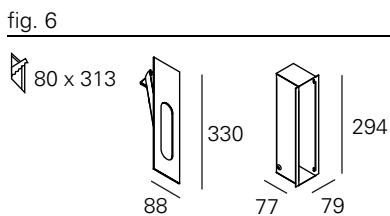

<http://lightdesign.com.br/produto/zero>

Balizador com tecnologia LED integrada ou lâmpadas convencionais. Corpo em alumínio com acabamento em pintura pó epóxi por processo eletroestático e refletor anodizado semi especular. Uso interno. É preciso especificar dois acabamentos no pedido, o primeiro para o corpo da luminária e o segundo para o refletor interno. Os vernizes vermelho (X) e dourado (W) são aplicados apenas no interior da peça. Caso o acabamento do refletor não seja especificado, este será de alumínio natural. Selecionado para o III Salão Pernambuco Design.

Os modelos para alvenaria requerem caixa de chumbar (à direita no desenho), um acessório vendido separadamente. Driver incluído nas versões LED. Devido às dimensões reduzidas das aberturas, é recomendado especificação de cor apenas no modelo com 40mm.

#### ACESSÓRIO

CAIXA ALVENARIA 88mm	00 7 0 79
CAIXA ALVENARIA 330mm	00 7 0 81
CAIXA ALVENARIA 150mm	00 7 0 80
CAIXA ALVENARIA 500mm	00 7 0 82
CAIXA ALVENARIA 1000mm	00 7 0 83
CAIXA ALVENARIA 1500mm	00 7 0 84
CAIXA ALVENARIA 2000mm	00 7 0 85