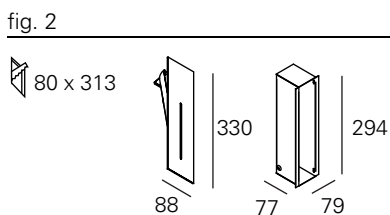

<http://lightdesign.com.br/produto/zero>

Balizador com tecnologia LED integrada ou lâmpadas convencionais. Corpo em alumínio com acabamento em pintura pó epóxi por processo eletroestático e refletor anodizado semi especular. Uso interno. É preciso especificar dois acabamentos no pedido, o primeiro para o corpo da luminária e o segundo para o refletor interno. Os vernizes vermelho (X) e dourado (W) são aplicados apenas no interior da peça. Caso o acabamento do refletor não seja especificado, este será de alumínio natural. Selecionado para o III Salão Pernambuco Design.

Os modelos para alvenaria requerem caixa de chumbar (à direita no desenho), um acessório vendido separadamente. Driver incluído nas versões LED. Devido às dimensões reduzidas das aberturas, é recomendado especificação de cor apenas no modelo com 40mm.

#### ACESSÓRIO

CAIXA ALVENARIA 88mm	00 7 0 79
CAIXA ALVENARIA 330mm	00 7 0 81
CAIXA ALVENARIA 150mm	00 7 0 80
CAIXA ALVENARIA 500mm	00 7 0 82
CAIXA ALVENARIA 1000mm	00 7 0 83
CAIXA ALVENARIA 1500mm	00 7 0 84
CAIXA ALVENARIA 2000mm	00 7 0 85