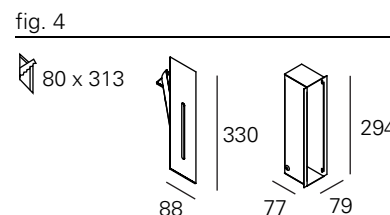

<http://lightdesign.com.br/produto/zero>

Balizador com tecnologia LED integrada ou lâmpadas convencionais. Corpo em alumínio com acabamento em pintura pó epóxi por processo eletroestático e refletor anodizado semi especular. Uso interno. É preciso especificar dois acabamentos no pedido, o primeiro para o corpo da luminária e o segundo para o refletor interno. Os vernizes vermelho (X) e dourado (W) são aplicados apenas no interior da peça. Caso o acabamento do refletor não seja especificado, este será de alumínio natural. Selecionado para o III Salão Pernambuco Design.

Os modelos para alvenaria requerem caixa de chumbar (à direita no desenho), um acessório vendido separadamente. Driver incluído nas versões LED. Devido às dimensões reduzidas das aberturas, é recomendado especificação de cor apenas no modelo com 40mm.

#### ACESSÓRIO

CAIXA ALVENARIA 88mm	00 7 0 79
CAIXA ALVENARIA 330mm	00 7 0 81
CAIXA ALVENARIA 150mm	00 7 0 80
CAIXA ALVENARIA 500mm	00 7 0 82
CAIXA ALVENARIA 1000mm	00 7 0 83
CAIXA ALVENARIA 1500mm	00 7 0 84
CAIXA ALVENARIA 2000mm	00 7 0 85