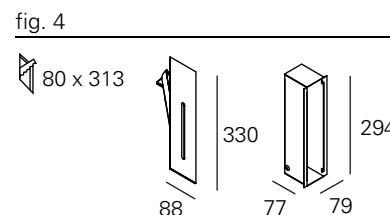

<http://lightdesign.com.br/produto/zero>

Balizador com tecnologia LED integrada ou lâmpadas convencionais. Corpo em alumínio com acabamento em pintura pó epóxi por processo eletroestático e refletor anodizado semi especular. Uso interno. É preciso especificar dois acabamentos no pedido, o primeiro para o corpo da luminária e o segundo para o refletor interno. Os vernizes vermelho (X) e dourado (W) são aplicados apenas no interior da peça. Caso o acabamento do refletor não seja especificado, este será de alumínio natural. Selecionado para o III Salão Pernambuco Design.

Os modelos para alvenaria requerem caixa de chumbar (à direita no desenho), um acessório vendido separadamente. Driver incluído nas versões LED. Devido às dimensões reduzidas das aberturas, é recomendado especificação de cor apenas no modelo com 40mm.

ACESSÓRIO

CAIXA ALVENARIA 88mm	00 7 0 79
CAIXA ALVENARIA 330mm	00 7 0 81
CAIXA ALVENARIA 150mm	00 7 0 80
CAIXA ALVENARIA 500mm	00 7 0 82
CAIXA ALVENARIA 1000mm	00 7 0 83
CAIXA ALVENARIA 1500mm	00 7 0 84
CAIXA ALVENARIA 2000mm	00 7 0 85