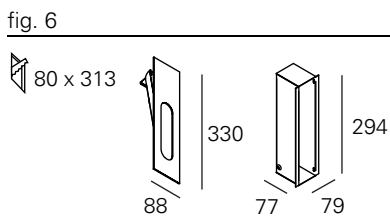

<http://lightdesign.com.br/produto/zero>

Balizador com tecnologia LED integrada ou lâmpadas convencionais. Corpo em alumínio com acabamento em pintura pó epóxi por processo eletroestático e refletor anodizado semi especular. Uso interno. É preciso especificar dois acabamentos no pedido, o primeiro para o corpo da luminária e o segundo para o refletor interno. Os vernizes vermelho (X) e dourado (W) são aplicados apenas no interior da peça. Caso o acabamento do refletor não seja especificado, este será de alumínio natural. Selecionado para o III Salão Pernambuco Design.

Os modelos para alvenaria requerem caixa de chumbar (à direita no desenho), um acessório vendido separadamente. Driver incluído nas versões LED. Devido às dimensões reduzidas das aberturas, é recomendado especificação de cor apenas no modelo com 40mm.

ACESSÓRIO

CAIXA ALVENARIA 88mm	00 7 0 79
CAIXA ALVENARIA 330mm	00 7 0 81
CAIXA ALVENARIA 150mm	00 7 0 80
CAIXA ALVENARIA 500mm	00 7 0 82
CAIXA ALVENARIA 1000mm	00 7 0 83
CAIXA ALVENARIA 1500mm	00 7 0 84
CAIXA ALVENARIA 2000mm	00 7 0 85