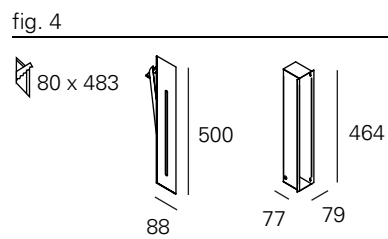

<http://lightdesign.com.br/produto/zero>

Balizador com tecnologia LED integrada ou lâmpadas convencionais. Corpo em alumínio com acabamento em pintura pó epóxi por processo eletroestático e refletor anodizado semi especular. Uso interno. É preciso especificar dois acabamentos no pedido, o primeiro para o corpo da luminária e o segundo para o refletor interno. Os vernizes vermelho (X) e dourado (W) são aplicados apenas no interior da peça. Caso o acabamento do refletor não seja especificado, este será de alumínio natural. Selecionado para o III Salão Pernambuco Design.

Os modelos para alvenaria requerem caixa de chumbar (à direita no desenho), um acessório vendido separadamente. Driver incluído nas versões LED. Devido às dimensões reduzidas das aberturas, é recomendado especificação de cor apenas no modelo com 40mm.

ACESSÓRIO

CAIXA ALVENARIA 88mm	00 7 0 79
CAIXA ALVENARIA 330mm	00 7 0 81
CAIXA ALVENARIA 150mm	00 7 0 80
CAIXA ALVENARIA 500mm	00 7 0 82
CAIXA ALVENARIA 1000mm	00 7 0 83
CAIXA ALVENARIA 1500mm	00 7 0 84
CAIXA ALVENARIA 2000mm	00 7 0 85