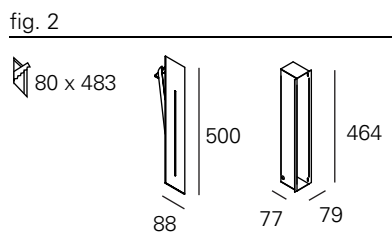

<http://lightdesign.com.br/produto/zero>

Balizador com tecnologia LED integrada ou lâmpadas convencionais. Corpo em alumínio com acabamento em pintura pó epóxi por processo eletroestático e refletor anodizado semi especular. Uso interno. É preciso especificar dois acabamentos no pedido, o primeiro para o corpo da luminária e o segundo para o refletor interno. Os vernizes vermelho (X) e dourado (W) são aplicados apenas no interior da peça. Caso o acabamento do refletor não seja especificado, este será de alumínio natural. Selecionado para o III Salão Pernambuco Design.

Os modelos para alvenaria requerem caixa de chumbar (à direita no desenho), um acessório vendido separadamente. Driver incluído nas versões LED. Devido às dimensões reduzidas das aberturas, é recomendado especificação de cor apenas no modelo com 40mm.

ACESSÓRIO

CAIXA ALVENARIA 88mm	00 7 0 79
CAIXA ALVENARIA 330mm	00 7 0 81
CAIXA ALVENARIA 150mm	00 7 0 80
CAIXA ALVENARIA 500mm	00 7 0 82
CAIXA ALVENARIA 1000mm	00 7 0 83
CAIXA ALVENARIA 1500mm	00 7 0 84
CAIXA ALVENARIA 2000mm	00 7 0 85