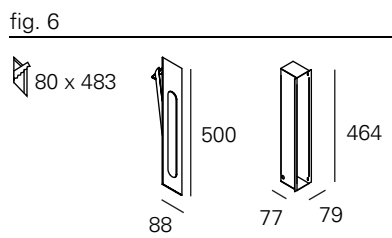

<http://lightdesign.com.br/produto/zero>

Balizador com tecnologia LED integrada ou lâmpadas convencionais. Corpo em alumínio com acabamento em pintura pó epóxi por processo eletroestático e refletor anodizado semi especular. Uso interno. É preciso especificar dois acabamentos no pedido, o primeiro para o corpo da luminária e o segundo para o refletor interno. Os vernizes vermelho (X) e dourado (W) são aplicados apenas no interior da peça. Caso o acabamento do refletor não seja especificado, este será de alumínio natural. Selecionado para o III Salão Pernambuco Design.

Os modelos para alvenaria requerem caixa de chumbar (à direita no desenho), um acessório vendido separadamente. Driver incluído nas versões LED. Devido às dimensões reduzidas das aberturas, é recomendado especificação de cor apenas no modelo com 40mm.

ACESSÓRIO

CAIXA ALVENARIA 88mm	00 7 0 79
CAIXA ALVENARIA 330mm	00 7 0 81
CAIXA ALVENARIA 150mm	00 7 0 80
CAIXA ALVENARIA 500mm	00 7 0 82
CAIXA ALVENARIA 1000mm	00 7 0 83
CAIXA ALVENARIA 1500mm	00 7 0 84
CAIXA ALVENARIA 2000mm	00 7 0 85