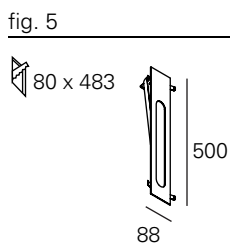

<http://lightdesign.com.br/produto/zero>

Balizador com tecnologia LED integrada ou lâmpadas convencionais. Corpo em alumínio com acabamento em pintura pó epóxi por processo eletroestático e refletor anodizado semi especular. Uso interno. É preciso especificar dois acabamentos no pedido, o primeiro para o corpo da luminária e o segundo para o refletor interno. Os vernizes vermelho (X) e dourado (W) são aplicados apenas no interior da peça. Caso o acabamento do refletor não seja especificado, este será de alumínio natural. Selecionado para o III Salão Pernambuco Design.

Os modelos para alvenaria requerem caixa de chumbar (à direita no desenho), um acessório vendido separadamente. Driver incluído nas versões LED. Devido às dimensões reduzidas das aberturas, é recomendado especificação de cor apenas no modelo com 40mm.

ACESSÓRIO

CAIXA ALVENARIA 88mm	00 7 0 79
CAIXA ALVENARIA 330mm	00 7 0 81
CAIXA ALVENARIA 150mm	00 7 0 80
CAIXA ALVENARIA 500mm	00 7 0 82
CAIXA ALVENARIA 1000mm	00 7 0 83
CAIXA ALVENARIA 1500mm	00 7 0 84
CAIXA ALVENARIA 2000mm	00 7 0 85