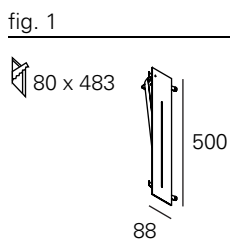

<http://lightdesign.com.br/produto/zero>

Balizador com tecnologia LED integrada ou lâmpadas convencionais. Corpo em alumínio com acabamento em pintura pó epóxi por processo eletroestático e refletor anodizado semi especular. Uso interno. É preciso especificar dois acabamentos no pedido, o primeiro para o corpo da luminária e o segundo para o refletor interno. Os vernizes vermelho (X) e dourado (W) são aplicados apenas no interior da peça. Caso o acabamento do refletor não seja especificado, este será de alumínio natural. Selecionado para o III Salão Pernambuco Design.

Os modelos para alvenaria requerem caixa de chumbar (à direita no desenho), um acessório vendido separadamente. Driver incluído nas versões LED. Devido às dimensões reduzidas das aberturas, é recomendado especificação de cor apenas no modelo com 40mm.

ACESSÓRIO

CAIXA ALVENARIA 88mm	00 7 0 79
CAIXA ALVENARIA 330mm	00 7 0 81
CAIXA ALVENARIA 150mm	00 7 0 80
CAIXA ALVENARIA 500mm	00 7 0 82
CAIXA ALVENARIA 1000mm	00 7 0 83
CAIXA ALVENARIA 1500mm	00 7 0 84
CAIXA ALVENARIA 2000mm	00 7 0 85