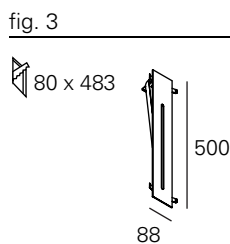

<http://lightdesign.com.br/produto/zero>

Balizador com tecnologia LED integrada ou lâmpadas convencionais. Corpo em alumínio com acabamento em pintura pó epóxi por processo eletroestático e refletor anodizado semi especular. Uso interno. É preciso especificar dois acabamentos no pedido, o primeiro para o corpo da luminária e o segundo para o refletor interno. Os vernizes vermelho (X) e dourado (W) são aplicados apenas no interior da peça. Caso o acabamento do refletor não seja especificado, este será de alumínio natural. Selecionado para o III Salão Pernambuco Design.

Os modelos para alvenaria requerem caixa de chumbar (à direita no desenho), um acessório vendido separadamente. Driver incluído nas versões LED. Devido às dimensões reduzidas das aberturas, é recomendado especificação de cor apenas no modelo com 40mm.

ACESSÓRIO

CAIXA ALVENARIA 88mm	00 7 0 79
CAIXA ALVENARIA 330mm	00 7 0 81
CAIXA ALVENARIA 150mm	00 7 0 80
CAIXA ALVENARIA 500mm	00 7 0 82
CAIXA ALVENARIA 1000mm	00 7 0 83
CAIXA ALVENARIA 1500mm	00 7 0 84
CAIXA ALVENARIA 2000mm	00 7 0 85