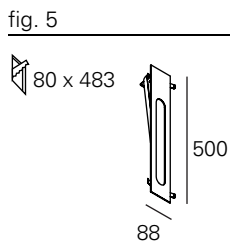

<http://lightdesign.com.br/produto/zero>

Balizador com tecnologia LED integrada ou lâmpadas convencionais. Corpo em alumínio com acabamento em pintura pó epóxi por processo eletroestático e refletor anodizado semi especular. Uso interno. É preciso especificar dois acabamentos no pedido, o primeiro para o corpo da luminária e o segundo para o refletor interno. Os vernizes vermelho (X) e dourado (W) são aplicados apenas no interior da peça. Caso o acabamento do refletor não seja especificado, este será de alumínio natural. Selecionado para o III Salão Pernambuco Design.

Os modelos para alvenaria requerem caixa de chumbar (à direita no desenho), um acessório vendido separadamente. Driver incluído nas versões LED. Devido às dimensões reduzidas das aberturas, é recomendado especificação de cor apenas no modelo com 40mm.

ACESSÓRIO

CAIXA ALVENARIA 88mm	00 7 0 79
CAIXA ALVENARIA 330mm	00 7 0 81
CAIXA ALVENARIA 150mm	00 7 0 80
CAIXA ALVENARIA 500mm	00 7 0 82
CAIXA ALVENARIA 1000mm	00 7 0 83
CAIXA ALVENARIA 1500mm	00 7 0 84
CAIXA ALVENARIA 2000mm	00 7 0 85