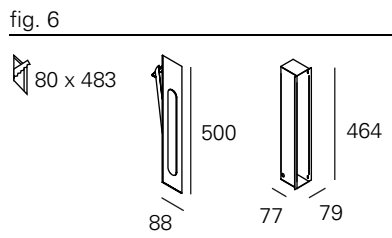

<http://lightdesign.com.br/produto/zero>

Balizador com tecnologia LED integrada ou lâmpadas convencionais. Corpo em alumínio com acabamento em pintura pó epóxi por processo eletroestático e refletor anodizado semi especular. Uso interno. É preciso especificar dois acabamentos no pedido, o primeiro para o corpo da luminária e o segundo para o refletor interno. Os vernizes vermelho (X) e dourado (W) são aplicados apenas no interior da peça. Caso o acabamento do refletor não seja especificado, este será de alumínio natural. Selecionado para o III Salão Pernambuco Design.

Os modelos para alvenaria requerem caixa de chumbar (à direita no desenho), um acessório vendido separadamente. Driver incluído nas versões LED. Devido às dimensões reduzidas das aberturas, é recomendado especificação de cor apenas no modelo com 40mm.

ACESSÓRIO

CAIXA ALVENARIA 88mm	00 7 0 79
CAIXA ALVENARIA 330mm	00 7 0 81
CAIXA ALVENARIA 150mm	00 7 0 80
CAIXA ALVENARIA 500mm	00 7 0 82
CAIXA ALVENARIA 1000mm	00 7 0 83
CAIXA ALVENARIA 1500mm	00 7 0 84
CAIXA ALVENARIA 2000mm	00 7 0 85