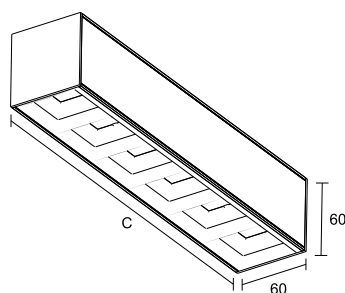

LED integrado com 60.000 h / L 80 / 3 step MacAdam / IRC 80.

<https://lightdesign.com.br/produto/biz-linear-pendente>

<https://lightdesign.com.br/produto/biz-linear-pendente>

fig. 1

cor 1

fonte	comprimento	aletas	temp.	potência	fluxo	código
LED	292mm	brilho	2700K	6W	819lm	827 0701
LED	292mm	mate	2700K	6W	819lm	827 0705
LED	292mm	preto	2700K	6W	819lm	827 0709
LED	292mm	brilho	2700K	12W	1734lm	827 0713
LED	292mm	mate	2700K	12W	1734lm	827 0717
LED	292mm	preto	2700K	12W	1734lm	827 0721
LED	292mm	brilho	3000K	6W	846lm	827 0725
LED	292mm	mate	3000K	6W	846lm	827 0729
LED	292mm	preto	3000K	6W	846lm	827 0733
LED	292mm	brilho	3000K	12W	1799lm	827 0737
LED	292mm	mate	3000K	12W	1799lm	827 0741
LED	292mm	preto	3000K	12W	1799lm	827 0745
LED	292mm	brilho	4000K	6W	893lm	827 0749
LED	292mm	mate	4000K	6W	893lm	827 0753
LED	292mm	preto	4000K	6W	893lm	827 0757
LED	292mm	brilho	4000K	12W	1872lm	827 0761
LED	292mm	mate	4000K	12W	1872lm	827 0765
LED	292mm	preto	4000K	12W	1872lm	827 0769
LED	579mm	brilho	2700K	12W	1638lm	827 0773
LED	579mm	mate	2700K	12W	1638lm	827 0777
LED	579mm	preto	2700K	12W	1638lm	827 0781
LED	579mm	brilho	2700K	24W	3468lm	827 0785
LED	579mm	mate	2700K	24W	3468lm	827 0789
LED	579mm	preto	2700K	24W	3468lm	827 0793
LED	579mm	brilho	3000K	12W	1692lm	827 0797
LED	579mm	mate	3000K	12W	1692lm	827 0801
LED	579mm	preto	3000K	12W	1692lm	827 0805
LED	579mm	brilho	3000K	24W	3598lm	827 0809
LED	579mm	mate	3000K	24W	3598lm	827 0813
LED	579mm	preto	3000K	24W	3598lm	827 0817
LED	579mm	brilho	4000K	12W	1786lm	827 0821