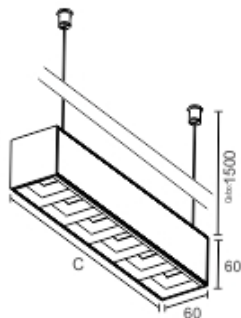

<https://lightdesign.com.br/produto/biz-linear-pendente>

Linha composta por pendente e sobrepor com tecnologia LED integrada. Corpo em alumínio com pintura pó epóxi por processo eletroestático. Aletas com três opções de acabamento. Uso interno. VENDA SOB CONSULTA.

LED integrado com 60.000 h / L 80 / 3 step MacAdam / IRC 80.