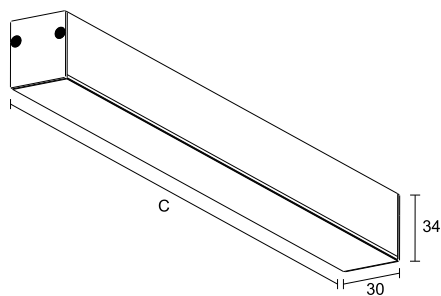

LED integrado com 60.000 h / L 80 / 3 step MacAdam / IRC 80. Para compor a versão pendente é necessário adquirir os acessórios.

fig. 1

cor 1

fonte	comprimento	temp.	potência	fluxo	código
LED	291mm	2700K	2W (7W/m)	319lm	880 001
LED	291mm	3000K	2W (7W/m)	331lm	880 002
LED	291mm	4000K	2W (7W/m)	336lm	880 003
LED	291mm	2700K	4W (14W/m)	639lm	880 004
LED	291mm	3000K	4W (14W/m)	662lm	880 005
LED	291mm	4000K	4W (14W/m)	672lm	880 006
LED	291mm	2700K	8W (27,8W/m)	1241lm	880 007

<https://lightdesign.com.br/produto/blade>

fonte	comprimento	temp.	potência	fluxo	código
LED	291mm	3000K	8W (27,8W/m)	1287lm	880 0008
LED	291mm	4000K	8W (27,8W/m)	1305lm	880 0009