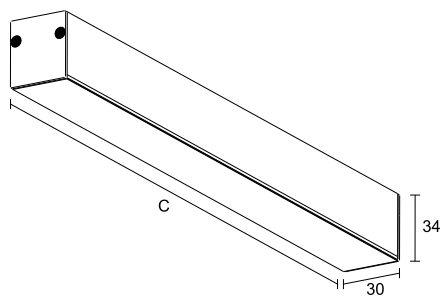

LED integrado com 60.000 h / L 80 / 3 step MacAdam / IRC 80. Para compor a versão pendente é necessário adquirir os acessórios.

fig. 1

cor 1

fonte	comprimento	temp.	potência	fluxo	código
LED	578mm	2700K	4W (7W/m)	639lm	880 0010
LED	578mm	3000K	4W (7W/m)	662lm	880 0011
LED	578mm	4000K	4W (7W/m)	672lm	880 0012
LED	578mm	2700K	8W (14W/m)	1278lm	880 0013
LED	578mm	3000K	8W (14W/m)	1324lm	880 0014
LED	578mm	4000K	8W (14W/m)	1344lm	880 0015
LED	578mm	2700K	16W (27,8W/m)	2482lm	880 0016

<https://lightdesign.com.br/produto/blade>

fonte	comprimento	temp.	potência	fluxo	código
LED	578mm	3000K	16W (27,8W/m)	2574lm	880 0017
LED	578mm	4000K	16W (27,8W/m)	2610lm	880 0018