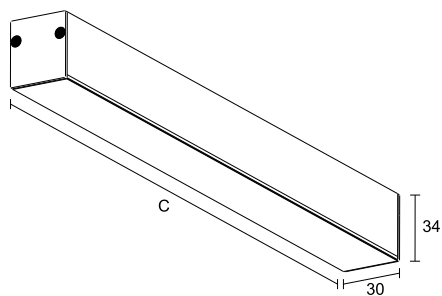

LED integrado com 60.000 h / L 80 / 3 step MacAdam / IRC 80. Para compor a versão pendente é necessário adquirir os acessórios.

fig. 1

cor 1

fonte	comprimento	temp.	potência	fluxo	código
LED	865mm	2700K	6W (7W/m)	958lm	880 0019
LED	865mm	3000K	6W (7W/m)	993lm	880 0020
LED	865mm	4000K	6W (7W/m)	1008lm	880 0021
LED	865mm	2700K	12W (14W/m)	1917lm	880 0022
LED	865mm	3000K	12W (14W/m)	1986lm	880 0023
LED	865mm	4000K	12W (14W/m)	2016lm	880 0024
LED	865mm	2700K	24W (27,8W/m)	3723lm	880 0025

<https://lightdesign.com.br/produto/blade>

fonte	comprimento	temp.	potência	fluxo	código
LED	865mm	3000K	24W (27,8W/m)	3861lm	880 0026
LED	865mm	4000K	24W (27,8W/m)	3915lm	880 0027