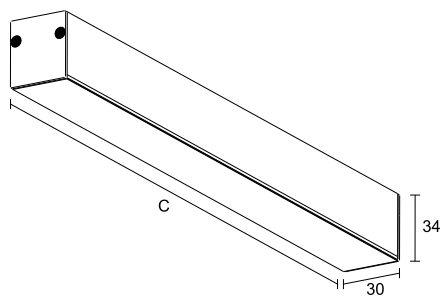

LED integrado com 60.000 h / L 80 / 3 step MacAdam / IRC 80. Para compor a versão pendente é necessário adquirir os acessórios.

fig. 1

cor 1

fonte	comprimento	temp.	potência	fluxo	código
LED	1153mm	2700K	8W (7W/m)	1278lm	880 0028
LED	1153mm	3000K	8W (7W/m)	1324lm	880 0029
LED	1153mm	4000K	8W (7W/m)	1344lm	880 0030
LED	1153mm	2700K	16W (14W/m)	2556lm	880 0031
LED	1153mm	3000K	16W (14W/m)	2648lm	880 0032
LED	1153mm	4000K	16W (14W/m)	2688lm	880 0033
LED	1153mm	2700K	32W (27,8W/m)	4964lm	880 0034

<https://lightdesign.com.br/produto/blade>

fonte	comprimento	temp.	potência	fluxo	código
LED	1153mm	3000K	32W (27,8W/m)	5148lm	880 0035
LED	1153mm	4000K	32W (27,8W/m)	5220lm	880 0036