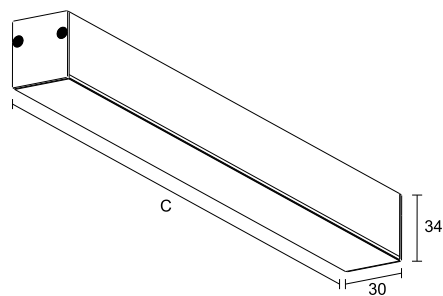

LED integrado com 60.000 h / L 80 / 3 step MacAdam / IRC 80. Para compor a versão pendente é necessário adquirir os acessórios.

fig. 1

cor 1

fonte	comprimento	temp.	potência	fluxo	código
LED	1440mm	2700K	10W (7W/m)	1597lm	880 0037
LED	1440mm	3000K	10W (7W/m)	1655lm	880 0038
LED	1440mm	4000K	10W (7W/m)	1680lm	880 0039
LED	1440mm	2700K	20W (14W/m)	3195lm	880 0040
LED	1440mm	3000K	20W (14W/m)	3310lm	880 0041
LED	1440mm	4000K	20W (14W/m)	3360lm	880 0042
LED	1440mm	2700K	40W (27,8W/m)	6205lm	880 0043

<https://lightdesign.com.br/produto/blade>

fonte	comprimento	temp.	potência	fluxo	código
LED	1440mm	3000K	40W (27,8W/m)	6435lm	880 0044
LED	1440mm	4000K	40W (27,8W/m)	6525lm	880 0045