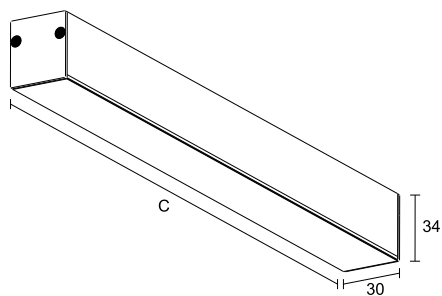

LED integrado com 60.000 h / L 80 / 3 step MacAdam / IRC 80. Para compor a versão pendente é necessário adquirir os acessórios.

fig. 1

cor 1

fonte	comprimento	temp.	potência	fluxo	código
LED	1728mm	2700K	12W (7W/m)	1917lm	880 0046
LED	1728mm	3000K	12W (7W/m)	1986lm	880 0047
LED	1728mm	4000K	12W (7W/m)	2016lm	880 0048
LED	1728mm	2700K	24W (14W/m)	3834lm	880 0049
LED	1728mm	3000K	24W (14W/m)	3972lm	880 0050
LED	1728mm	4000K	24W (14W/m)	4032lm	880 0051
LED	1728mm	2700K	48W (27,8W/m)	7446lm	880 0052

<https://lightdesign.com.br/produto/blade>

fonte	comprimento	temp.	potência	fluxo	código
LED	1728mm	3000K	48W (27,8W/m)	7722lm	880 0053
LED	1728mm	4000K	48W (27,8W/m)	7830lm	880 0054