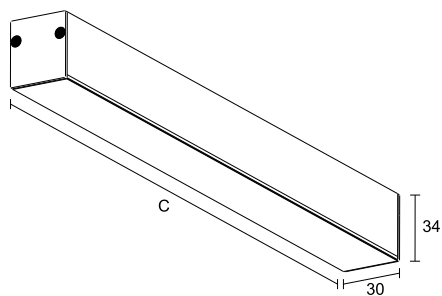

LED integrado com 60.000 h / L 80 / 3 step MacAdam / IRC 80. Para compor a versão pendente é necessário adquirir os acessórios.

fig. 1

cor 1

fonte	comprimento	temp.	potência	fluxo	código
LED	2015mm	2700K	14W (7W/m)	2236lm	880 0055
LED	2015mm	3000K	14W (7W/m)	2317lm	880 0056
LED	2015mm	4000K	14W (7W/m)	2352lm	880 0057
LED	2015mm	2700K	28W (14W/m)	4473lm	880 0058
LED	2015mm	3000K	28W (14W/m)	4634lm	880 0059
LED	2015mm	4000K	28W (14W/m)	4704lm	880 0060
LED	2015mm	2700K	56W (27,8W/m)	8687lm	880 0061

<https://lightdesign.com.br/produto/blade>

fonte	comprimento	temp.	potência	fluxo	código
LED	2015mm	3000K	56W (27,8W/m)	9009lm	880 0062
LED	2015mm	4000K	56W (27,8W/m)	9135lm	880 0063