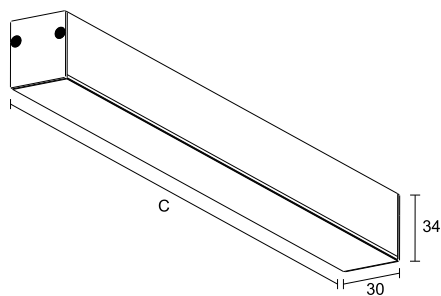

LED integrado com 60.000 h / L 80 / 3 step MacAdam / IRC 80. Para compor a versão pendente é necessário adquirir os acessórios.

fig. 1

cor 1

fonte	comprimento	temp.	potência	fluxo	código
LED	2590mm	2700K	18W (7W/m)	2875lm	880 0073
LED	2590mm	3000K	18W (7W/m)	2979lm	880 0074
LED	2590mm	4000K	18W (7W/m)	3024lm	880 0075
LED	2590mm	2700K	36W (14W/m)	5751lm	880 0076
LED	2590mm	3000K	36W (14W/m)	5958lm	880 0077
LED	2590mm	4000K	36W (14W/m)	6048lm	880 0078
LED	2590mm	2700K	72W (27,8W/m)	11169lm	880 0079

<https://lightdesign.com.br/produto/blade>

fonte	comprimento	temp.	potência	fluxo	código
LED	2590mm	3000K	72W (27,8W/m)	11583lm	880 0080
LED	2590mm	4000K	72W (27,8W/m)	11745lm	880 0081