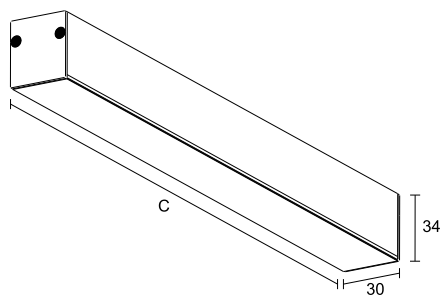

LED integrado com 60.000 h / L 80 / 3 step MacAdam / IRC 80. Para compor a versão pendente é necessário adquirir os acessórios.

fig. 1

cor 1

fonte	comprimento	temp.	potência	fluxo	código
LED	2878mm	2700K	20W (7W/m)	3195lm	880 0082
LED	2878mm	3000K	20W (7W/m)	3310lm	880 0083
LED	2878mm	4000K	20W (7W/m)	3360lm	880 0084
LED	2878mm	2700K	40W (14W/m)	6390lm	880 0085
LED	2878mm	3000K	40W (14W/m)	6620lm	880 0086
LED	2878mm	4000K	40W (14W/m)	6720lm	880 0087
LED	2878mm	2700K	80W (27,8W/m)	12410lm	880 0088

<https://lightdesign.com.br/produto/blade>

fonte	comprimento	temp.	potência	fluxo	código
LED	2878mm	3000K	80W (27,8W/m)	12870lm	880 0089
LED	2878mm	4000K	80W (27,8W/m)	13050lm	880 0090