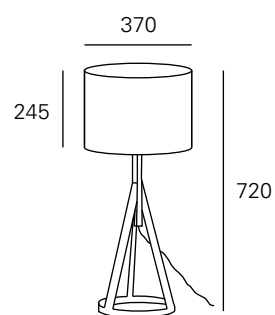

<https://lightdesign.com.br/produto/bonfim>

Linha de luminárias com base em madeira freijó laqueada e cúpula em linho. Uso interno. Design exclusivo de Cristiana Bertolucci para a Light Design+Exporlux.

fig. 1

cor 1

cor 2

**fonte**

1 x E27

1 x E27

**código**

00 0 2 21