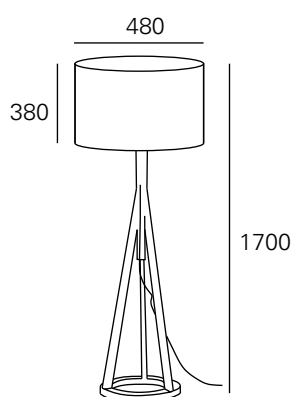

<https://lightdesign.com.br/produto/bonfim>

Linha de luminárias com base em madeira freijó laqueada e cúpula em linho. Uso interno. Design exclusivo de Cristiana Bertolucci para a Light Design+Exporlux.

fig. 1

cor 1

cor 2

fonte

1 x E27

1 x E27

código

00 0 2 23