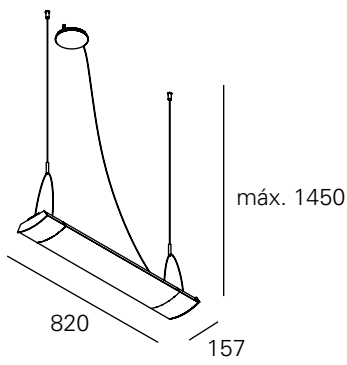

<https://lightdesign.com.br/produto/delta-1>

Pendente e sobrepor para tecnologia LED integrada ou lâmpadas fluorescentes. Uso interno. Corpo em alumínio com acabamento em pintura pó epóxi por processo eletroestático e difusor em policarbonato ou louver. Disponível com cabo longo ou curto rígido. Prêmio Abilux .

<https://lightdesign.com.br/produto/delta-1>

fig. 1

fig. 2

fig. 3

fig. 4

fig. 5

fig. 6

fig. 7