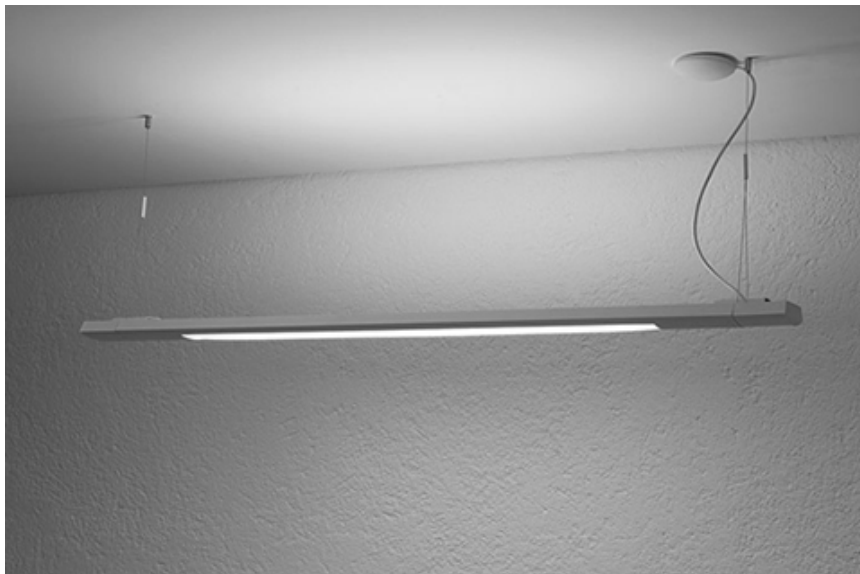

<https://lightdesign.com.br/produto/delta-1>

Pendente e sobrepor para tecnologia LED integrada ou lâmpadas fluorescentes. Uso interno. Corpo em alumínio com acabamento em pintura pó epóxi por processo eletroestático e difusor em policarbonato ou louver. Disponível com cabo longo ou curto rígido. Prêmio Abilux .

<https://lightdesign.com.br/produto/delta-1>

fig. 1

fig. 2

fig. 3

fig. 4

fig. 5

fig. 6

fig. 7