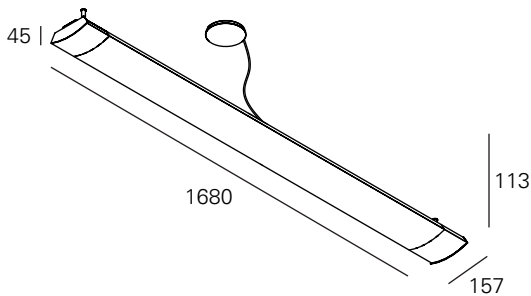

<https://lightdesign.com.br/produto/delta-1>

fig. 9