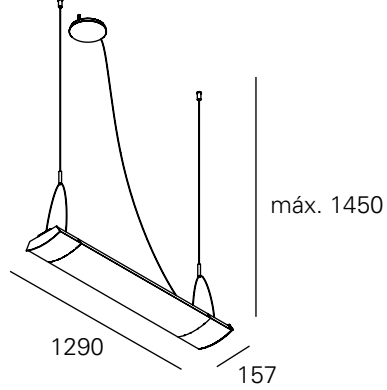

<https://lightdesign.com.br/produto/delta-1>

Pendente e sobrepor para tecnologia LED integrada ou lâmpadas fluorescentes. Uso interno. Corpo em alumínio com acabamento em pintura pó epóxi por processo eletroestático e difusor em policarbonato ou louver. Disponível com cabo longo ou curto rígido. Prêmio Abilux .

<https://lightdesign.com.br/produto/delta-1>

fig. 1

fig. 2

fig. 3

fig. 4

fig. 5

fig. 6

fig. 7