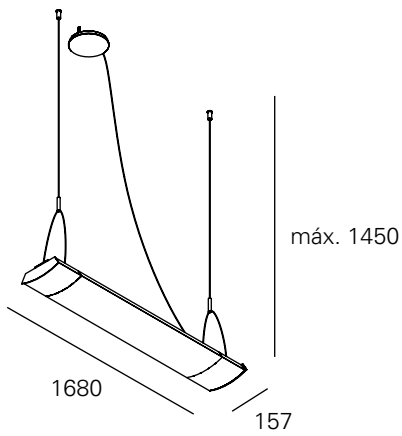

<https://lightdesign.com.br/produto/delta-1>

Pendente e sobrepor para tecnologia LED integrada ou lâmpadas fluorescentes. Uso interno. Corpo em alumínio com acabamento em pintura pó epóxi por processo eletroestático e difusor em policarbonato ou louver. Disponível com cabo longo ou curto rígido. Prêmio Abilux .

<https://lightdesign.com.br/produto/delta-1>

fig. 1

fig. 2

fig. 3

fig. 4

fig. 5

fig. 6

fig. 7