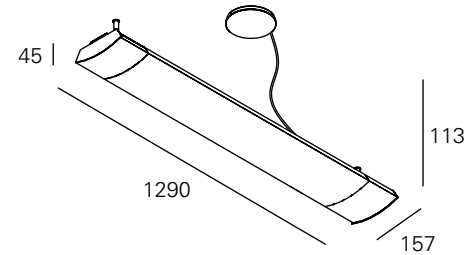

<https://lightdesign.com.br/produto/delta-1>

fig. 8