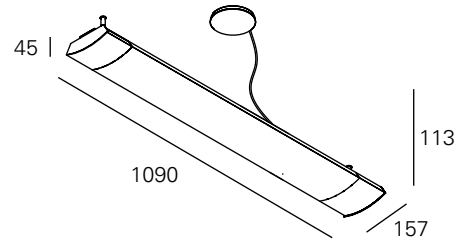

<https://lightdesign.com.br/produto/delta-1>

Pendente e sobrepor para tecnologia LED integrada ou lâmpadas fluorescentes. Uso interno. Corpo em alumínio com acabamento em pintura pó epóxi por processo eletroestático e difusor em policarbonato ou louver. Disponível com cabo longo ou curto rígido. Prêmio Abilux .

<https://lightdesign.com.br/produto/delta-1>

fig. 1

fig. 2

fig. 3

fig. 4

fig. 5

fig. 6

fig. 7