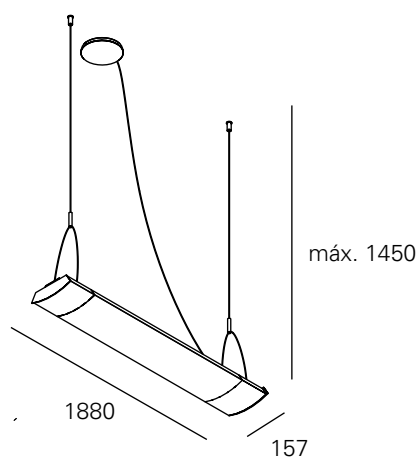

<https://lightdesign.com.br/produto/delta-1>

Pendente e sobrepor para tecnologia LED integrada ou lâmpadas fluorescentes. Uso interno. Corpo em alumínio com acabamento em pintura pó epóxi por processo eletroestático e difusor em policarbonato ou louver. Disponível com cabo longo ou curto rígido. Prêmio Abilux .

<https://lightdesign.com.br/produto/delta-1>

fig. 1

fig. 2

fig. 3

fig. 4

fig. 5

fig. 6

fig. 7