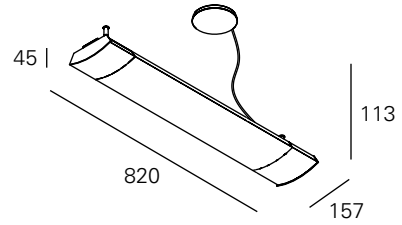

<https://lightdesign.com.br/produto/delta-1>

Pendente e sobrepor para tecnologia LED integrada ou lâmpadas fluorescentes. Uso interno. Corpo em alumínio com acabamento em pintura pó epóxi por processo eletroestático e difusor em policarbonato ou louver. Disponível com cabo longo ou curto rígido. Prêmio Abilux .

<https://lightdesign.com.br/produto/delta-1>

fig. 1

fig. 2

fig. 3

fig. 4

fig. 5

fig. 6

fig. 7