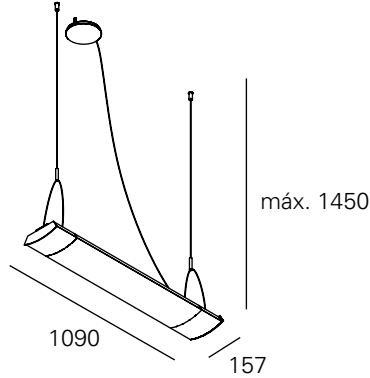

<https://lightdesign.com.br/produto/delta-1>

Pendente e sobrepor para tecnologia LED integrada ou lâmpadas fluorescentes. Uso interno. Corpo em alumínio com acabamento em pintura pó epóxi por processo eletroestático e difusor em policarbonato ou louver. Disponível com cabo longo ou curto rígido. Prêmio Abilux .

<https://lightdesign.com.br/produto/delta-1>

fig. 1

fig. 2

fig. 3

fig. 4

fig. 5

fig. 6

fig. 7