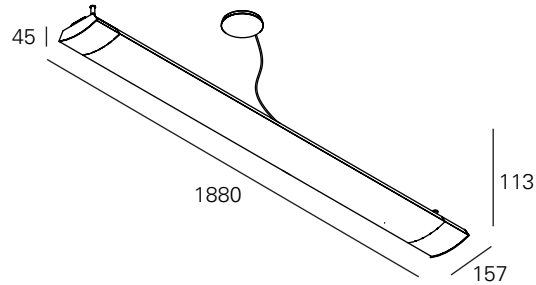

<https://lightdesign.com.br/produto/delta-1>

fig. 10