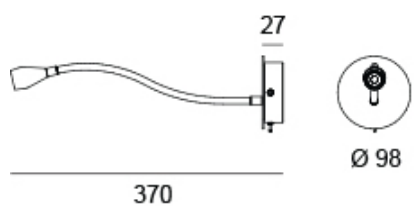

<https://lightdesign.com.br/produto/hotec-1>

Arandela articulável com tecnologia LED integrada. Corpo em alumínio com acabamento em pintura pó epóxi por processo eletroestático. Índice de proteção IP 20. Uso interno.

cor 1

fonte	temp.	potência	ângulo	fluxo	tensão	código
LED Osram Oslon Square	2700K	1W	25°	116lm	110-240V	816 0 0 01
LED Osram Oslon Square	4000K	1W	25°	126lm	110-240V	816 0 0 05