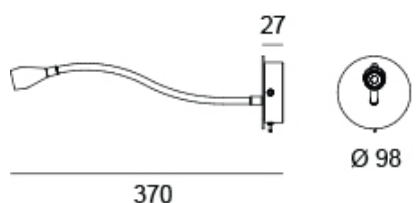

<https://lightdesign.com.br/produto/hotec-1>

Arandela articulável com tecnologia LED integrada. Corpo em alumínio com acabamento em pintura pó epóxi por processo eletroestático. Índice de proteção IP 20. Uso interno.

fig. 1

cor 1

fonte	temp.	potência	ângulo	fluxo	tensão	código
LED Osram Oslon Square	2700K	1W	25°	116lm	110-240V	816 0 0 02
LED Osram Oslon Square	4000K	1W	25°	126lm	110-240V	816 0 0 06