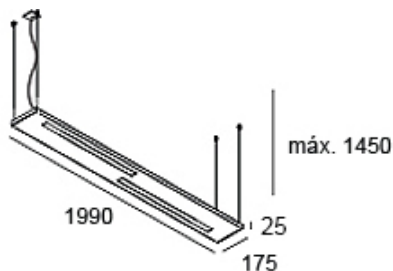

**LINE DIRETA/INDIRETA**

<https://lightdesign.com.br/produto/line-1>

Pendente com tecnologia LED integrada. Emissão de luz direta e/ou indireta. Uso interno. Corpo em perfil de alumínio com acabamento em pintura pó epóxi por processo eletroestático. Driver alojado no corpo da luminária. Disponível com um ou dois rasgos de luz. Os códigos marcados com asterisco possuem apenas um rasgo.

fig. 1

fig. 2

fig. 3

<https://lightdesign.com.br/produto/line-1>

fig. 4

fig. 5

fig. 6

fig. 7