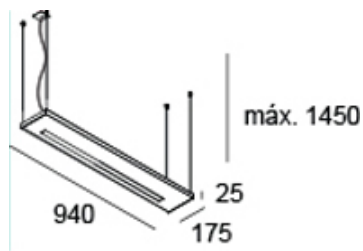

**LINE DIRETA/INDIRETA**

<https://lightdesign.com.br/produto/line-1>

Pendente com tecnologia LED integrada. Emissão de luz direta e/ou indireta. Uso interno. Corpo em perfil de alumínio com acabamento em pintura pó epóxi por processo eletroestático. Driver alojado no corpo da luminária. Disponível com um ou dois rasgos de luz. Os códigos marcados com asterisco possuem apenas um rasgo.

fig. 1

fig. 2

fig. 3

<https://lightdesign.com.br/produto/line-1>

fig. 4

fig. 5

fig. 6

fig. 7