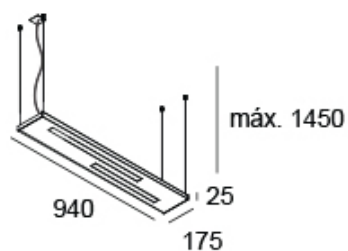

**LINE DIRETA/INDIRETA**

<https://lightdesign.com.br/produto/line-1>

Pendente com tecnologia LED integrada. Emissão de luz direta e/ou indireta. Uso interno. Corpo em perfil de alumínio com acabamento em pintura pó epóxi por processo eletroestático. Driver alojado no corpo da luminária. Disponível com um ou dois rasgos de luz. Os códigos marcados com asterisco possuem apenas um rasgo.

fig. 1

fig. 2

fig. 3

<https://lightdesign.com.br/produto/line-1>

fig. 4

fig. 5

fig. 6

fig. 7