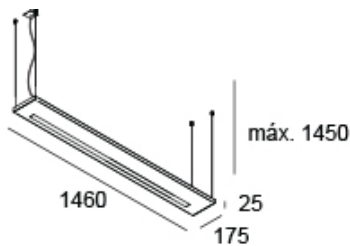

**LINE DIRETA/INDIRETA**

<https://lightdesign.com.br/produto/line-1>

Pendente com tecnologia LED integrada. Emissão de luz direta e/ou indireta. Uso interno. Corpo em perfil de alumínio com acabamento em pintura pó epóxi por processo eletroestático. Driver alojado no corpo da luminária. Disponível com um ou dois rasgos de luz. Os códigos marcados com asterisco possuem apenas um rasgo.

fig. 1

fig. 2

fig. 3

<https://lightdesign.com.br/produto/line-1>

fig. 4

fig. 5

fig. 6

fig. 7