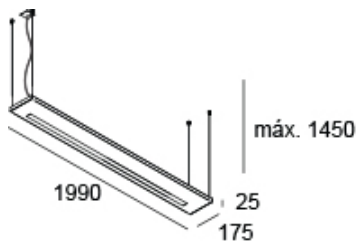

**LINE DIRETA/INDIRETA**

<https://lightdesign.com.br/produto/line-1>

Pendente com tecnologia LED integrada. Emissão de luz direta e/ou indireta. Uso interno. Corpo em perfil de alumínio com acabamento em pintura pó epóxi por processo eletroestático. Driver alojado no corpo da luminária. Disponível com um ou dois rasgos de luz. Os códigos marcados com asterisco possuem apenas um rasgo.

fig. 1

fig. 2

fig. 3

<https://lightdesign.com.br/produto/line-1>

fig. 4

fig. 5

fig. 6

fig. 7