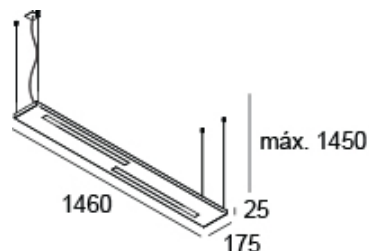

**LINE DIRETA/INDIRETA**

<https://lightdesign.com.br/produto/line-1>

Pendente com tecnologia LED integrada. Emissão de luz direta e/ou indireta. Uso interno. Corpo em perfil de alumínio com acabamento em pintura pó epóxi por processo eletroestático. Driver alojado no corpo da luminária. Disponível com um ou dois rasgos de luz. Os códigos marcados com asterisco possuem apenas um rasgo.

fig. 1

fig. 2

fig. 3

<https://lightdesign.com.br/produto/line-1>

fig. 4

fig. 5

fig. 6

fig. 7