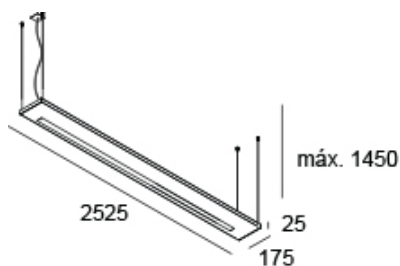

fig. 8

cor 1

fonte	comprimento	temp.	potência	fluxo	tensão	código	
LED Philips Lumileds 3014	940mm	2700K	26,5W	dir. 1848lm - ind. 924lm	110-240V	805 0001	fig. 1
LED Philips Lumileds 3014	940mm	4000K	26,5W	dir. 2014lm - ind. 1007lm	110-240V	805 0023	fig. 1
LED Philips Lumileds 3014	940mm	2700K	26,5W	dir. 1386lm - ind. 1386lm	110-240V	805 0010 *	fig. 2
LED Philips Lumileds 3014	940mm	4000K	26,5W	dir. 1510lm - ind. 1510lm	110-240V	805 0031 *	fig. 2
LED Philips Lumileds 3014	1460mm	2700K	48,5W	dir. 2772lm - ind. 2310lm	110-240V	805 0002	fig. 3
LED Philips Lumileds 3014	1460mm	4000K	48,5W	dir. 3021lm - ind. 2518lm	110-240V	805 0024	fig. 3
LED Philips Lumileds 3014	1460mm	2700K	44W	dir. 2310lm - ind. 2310lm	110-240V	805 0011 *	fig. 4
LED Philips Lumileds 3014	1460mm	4000K	44W	dir. 2518lm - ind. 2518lm	110-240V	805 0032 *	fig. 4
LED Philips Lumileds 3014	1990mm	2700K	62W	dir. 3696lm - ind. 2772lm	110-240V	805 0003	fig. 5
LED Philips Lumileds 3014	1990mm	4000K	62W	dir. 4028lm - ind. 3021lm	110-240V	805 0025	fig. 5
LED Philips Lumileds 3014	1990mm	2700K	62W	dir. 3234lm - ind. 3234lm	110-240V	805 0012 *	fig. 6
LED Philips Lumileds 3014	1990mm	4000K	62W	dir. 3525lm - ind. 3525lm	110-240V	805 0033 *	fig. 6
LED Philips Lumileds 3014	2525mm	2700K	79,5W	dir. 4620lm - ind. 3696lm	110-240V	805 0004	fig. 7
LED Philips Lumileds 3014	2525mm	4000K	79,5W	dir. 5053lm - ind. 4028lm	110-240V	805 0026	fig. 7
LED Philips Lumileds 3014	2525mm	2700K	79,5W	dir. 4158lm - ind. 4158lm	110-240V	805 0013 *	fig. 8
LED Philips Lumileds 3014	2525mm	4000K	79,5W	dir. 4532lm - ind. 4532lm	110-240V	805 0034 *	fig. 8