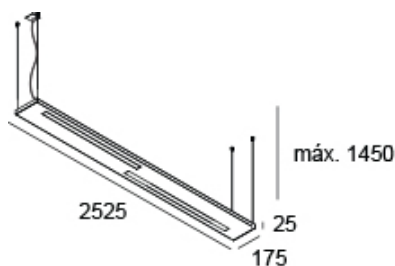

**LINE DIRETA/INDIRETA**

<https://lightdesign.com.br/produto/line-1>

Pendente com tecnologia LED integrada. Emissão de luz direta e/ou indireta. Uso interno. Corpo em perfil de alumínio com acabamento em pintura pó epóxi por processo eletroestático. Driver alojado no corpo da luminária. Disponível com um ou dois rasgos de luz. Os códigos marcados com asterisco possuem apenas um rasgo.

fig. 1

fig. 2

fig. 3

<https://lightdesign.com.br/produto/line-1>

fig. 4

fig. 5

fig. 6

fig. 7