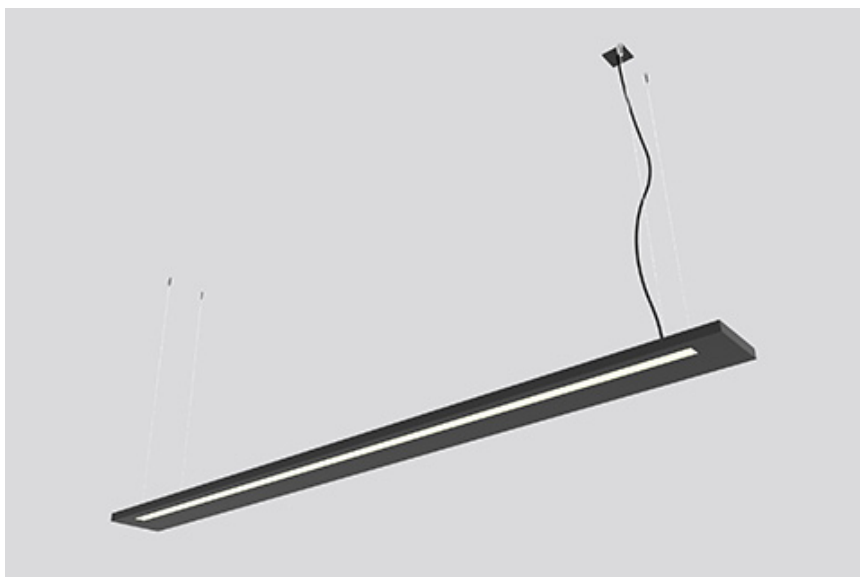

**LINE DIRETA/INDIRETA**

<https://lightdesign.com.br/produto/line-1>

Pendente com tecnologia LED integrada. Emissão de luz direta e/ou indireta. Uso interno. Corpo em perfil de alumínio com acabamento em pintura pó epóxi por processo eletroestático. Driver alojado no corpo da luminária. Disponível com um ou dois rasgos de luz. Os códigos marcados com asterisco possuem apenas um rasgo.

fig. 1

fig. 2

fig. 3

<https://lightdesign.com.br/produto/line-1>

fig. 4

fig. 5

fig. 6

fig. 7