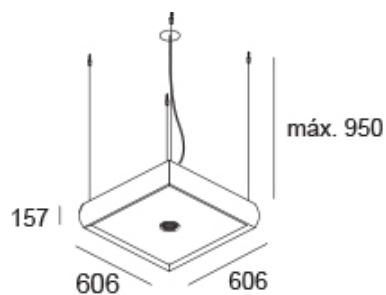

<https://lightdesign.com.br/produto/magna>

Pendente de alumínio com tecnologia LED integrada ou lâmpadas LED. Difusor em acrílico leitoso translúcido ou prismático. Uso interno. A canopla e o cabo de alimentação são vendidos separadamente como acessórios. As canoplas 60 são apenas para fixação em gesso e não cobrem a caixa de passagem.

fig. 1

fig. 2

fig. 3

<https://lightdesign.com.br/produto/magna>

cor 1

fonte	ip	difusor	temp.	potência	fluxo	tensão	código	
LED Philips Lumileds 3014	20	leitoso translúcido	2700K	44W	5496lm	110-240V	740 0115	fig. 1
LED Philips Lumileds 3014	20	leitoso translúcido	4000K	44W	5990lm	110-240V	740 0116	fig. 1
4x fluor. tubular T5 14W base G5	20	leitoso translúcido	-	-	-	-	00 4 0 26	fig. 1
4x fluor. tubular T5 14W G5 + 1xhalóg. refl. AR111	20	leitoso translúcido	-	-	-	-	00 4 0 27	fig. 2
4x fluor. tubular T5 14W G5 + 4xhalóg. refl. AR70	20	leitoso translúcido	-	-	-	-	00 4 0 28	fig. 3
4x fluor. tubular T5 14W base G5	20	prismático	-	-	-	-	00 4 0 41	fig. 1