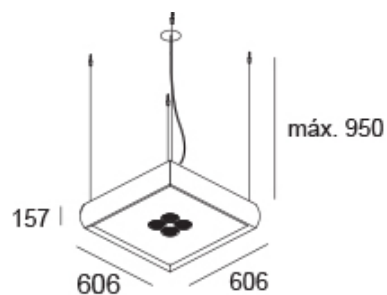

<https://lightdesign.com.br/produto/magna>

Pendente de alumínio com tecnologia LED integrada ou lâmpadas LED. Difusor em acrílico leitoso translúcido ou prismático. Uso interno. A canopla e o cabo de alimentação são vendidos separadamente como acessórios. As canoplas 60 são apenas para fixação em gesso e não cobrem a caixa de passagem.

fig. 1

fig. 2

fig. 3

<https://lightdesign.com.br/produto/magna>

cor 1

fonte	ip	difusor	temp.	potência	fluxo	tensão	código	
LED Philips Lumileds 3014	20	leitoso translúcido	2700K	44W	5496lm	110-240V	740 0115	fig. 1
LED Philips Lumileds 3014	20	leitoso translúcido	4000K	44W	5990lm	110-240V	740 0116	fig. 1
4x fluor. tubular T5 14W base G5	20	leitoso translúcido	-	-	-	-	00 4 0 26	fig. 1
4x fluor. tubular T5 14W G5 + 1xhalóg. refl. AR111	20	leitoso translúcido	-	-	-	-	00 4 0 27	fig. 2
4x fluor. tubular T5 14W G5 + 4xhalóg. refl. AR70	20	leitoso translúcido	-	-	-	-	00 4 0 28	fig. 3
4x fluor. tubular T5 14W base G5	20	prismático	-	-	-	-	00 4 0 41	fig. 1