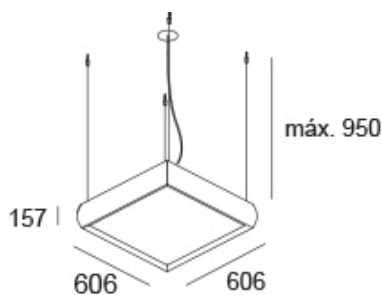

<https://lightdesign.com.br/produto/magna>

Pendente de alumínio com tecnologia LED integrada ou lâmpadas LED. Difusor em acrílico leitoso translúcido ou prismático. Uso interno. A canopla e o cabo de alimentação são vendidos separadamente como acessórios. As canoplas 60 são apenas para fixação em gesso e não cobrem a caixa de passagem.

fig. 1