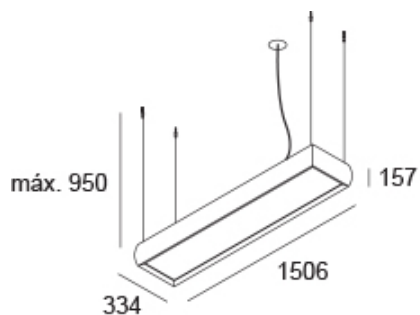

<https://lightdesign.com.br/produto/magna>

Pendente de alumínio com tecnologia LED integrada ou lâmpadas LED. Difusor em acrílico leitoso translúcido ou prismático. Uso interno. A canopla e o cabo de alimentação são vendidos separadamente como acessórios. As canoplas 60 são apenas para fixação em gesso e não cobrem a caixa de passagem.

fig. 1

fig. 2

fig. 3

<https://lightdesign.com.br/produto/magna>

fig. 4

fig. 5

fig. 6

cor 1