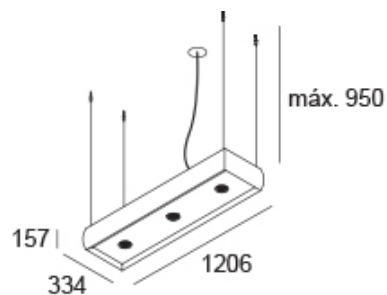

<https://lightdesign.com.br/produto/magna>

Pendente de alumínio com tecnologia LED integrada ou lâmpadas LED. Difusor em acrílico leitoso translúcido ou prismático. Uso interno. A canopla e o cabo de alimentação são vendidos separadamente como acessórios. As canoplas 60 são apenas para fixação em gesso e não cobrem a caixa de passagem.

fig. 1

fig. 2

fig. 3

<https://lightdesign.com.br/produto/magna>

fig. 4

fig. 5

fig. 6

cor 1