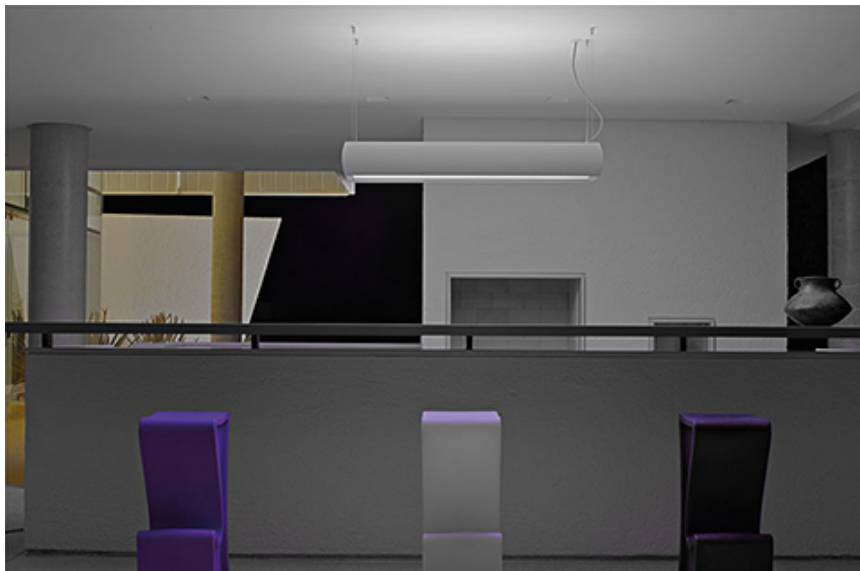

<https://lightdesign.com.br/produto/magna>

Pendente de alumínio com tecnologia LED integrada ou lâmpadas LED. Difusor em acrílico leitoso translúcido ou prismático. Uso interno. A canopla e o cabo de alimentação são vendidos separadamente como acessórios. As canoplas 60 são apenas para fixação em gesso e não cobrem a caixa de passagem.