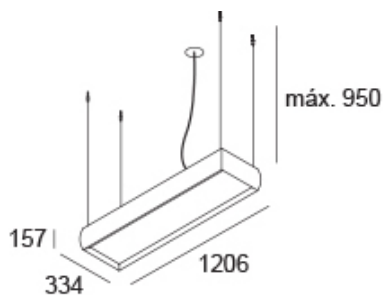

<https://lightdesign.com.br/produto/magna>

Pendente de alumínio com tecnologia LED integrada ou lâmpadas LED. Difusor em acrílico leitoso translúcido ou prismático. Uso interno. A canopla e o cabo de alimentação são vendidos separadamente como acessórios. As canoplas 60 são apenas para fixação em gesso e não cobrem a caixa de passagem.

fig. 1

fig. 2

fig. 3

<https://lightdesign.com.br/produto/magna>

fig. 4

fig. 5

fig. 6

cor 1