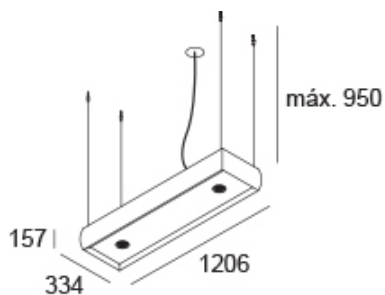

<https://lightdesign.com.br/produto/magna>

Pendente de alumínio com tecnologia LED integrada ou lâmpadas LED. Difusor em acrílico leitoso translúcido ou prismático. Uso interno. A canopla e o cabo de alimentação são vendidos separadamente como acessórios. As canoplas 60 são apenas para fixação em gesso e não cobrem a caixa de passagem.

fig. 1

fig. 2

fig. 3

<https://lightdesign.com.br/produto/magna>

fig. 4

fig. 5

fig. 6

cor 1