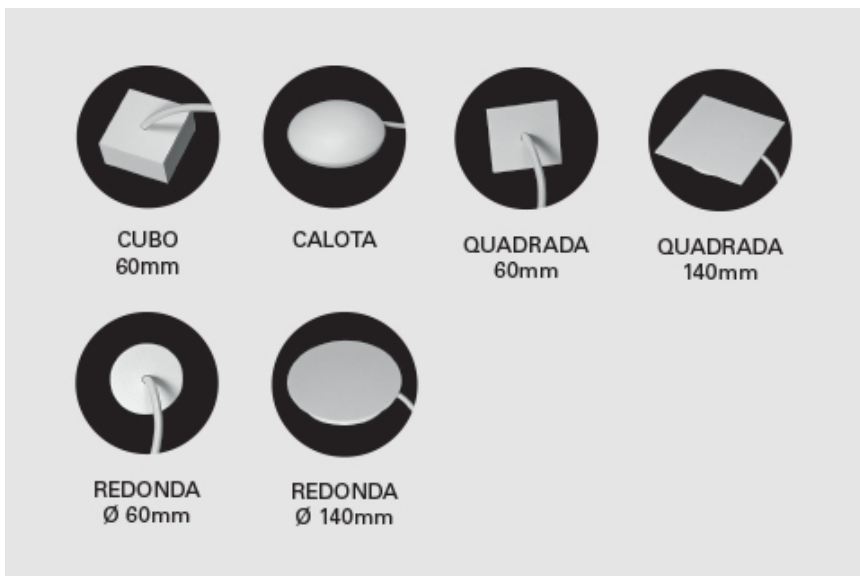

<https://lightdesign.com.br/produto/magna>

Pendente de alumínio com tecnologia LED integrada ou lâmpadas LED. Difusor em acrílico leitoso translúcido ou prismático. Uso interno. A canopla e o cabo de alimentação são vendidos separadamente como acessórios. As canoplas 60 são apenas para fixação em gesso e não cobrem a caixa de passagem.

fonte	ip	tamanho	difusor	temp.	potência	fluxo	tensão	código	
LED Philips Lumileds 3014	20	P	leitoso translúcido	2700K	44W	5496lm	110-240V	740 0117	fig. 1
LED Philips Lumileds 3014	20	P	leitoso translúcido	4000K	44W	5990lm	110-240V	740 0118	fig. 1
2x fluor. tubular T5 28W base G5	20	P	leitoso translúcido	-	-	-	-	00 4 0 29	fig. 1
2x fluor. tubular T5 28W base G5	20	P	prismático	-	-	-	-	00 4 0 42	fig. 1
2x fluor. tubular T5 28W base G5 + 2x halóg. refl.	20	P	leitoso translúcido	-	-	-	-	00 4 0 30	fig. 2
2x fluor. tubular T5 28W base G5 + 3x halóg. refl.	20	P	leitoso translúcido	-	-	-	-	00 4 0 31	fig. 3
2x fluor. tubular T5 80W base G5	20	G	leitoso translúcido	-	-	-	-	00 4 0 38	fig. 4
2x fluor. tubular T5 80W base G5 + 4x halóg. refl.	20	G	leitoso translúcido	-	-	-	-	00 4 0 39	fig. 5
2x fluor. tubular T5 80W base G5 + 4x halóg. refl.	20	G	leitoso translúcido	-	-	-	-	00 4 0 40	fig. 6

ACESSÓRIO

Canopla calota / cabo branco	00 8 8 01
Canopla calota / cabo vermelho	00 8 8 02
Canopla calota / cabo azul	00 8 8 03
Canopla calota / cabo listrado	00 8 8 04
Canopla calota / cabo preto	00 8 8 05
Canopla cubo / cabo branco	00 8 8 06
Canopla cubo / cabo vermelho	00 8 8 07
Canopla cubo / cabo azul	00 8 8 08
Canopla cubo / cabo listrado	00 8 8 09
Canopla cubo / cabo preto	00 8 8 10
Canopla redonda 60 / cabo branco	00 8 8 16
Canopla redonda 60 / cabo vermelho	00 8 8 17
Canopla redonda 60 / cabo azul	00 8 8 18
Canopla redonda 60 / cabo listrado	00 8 8 19
Canopla redonda 60 / cabo preto	00 8 8 20
Canopla redonda 140 / cabo branco	00 8 8 26
Canopla redonda 140 / cabo vermelho	00 8 8 27