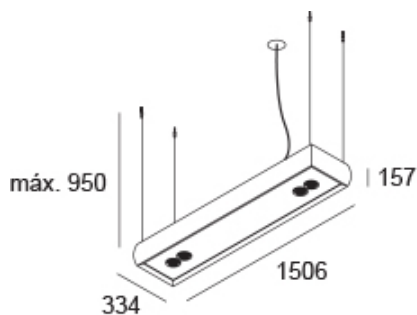

<https://lightdesign.com.br/produto/magna>

Pendente de alumínio com tecnologia LED integrada ou lâmpadas LED. Difusor em acrílico leitoso translúcido ou prismático. Uso interno. A canopla e o cabo de alimentação são vendidos separadamente como acessórios. As canoplas 60 são apenas para fixação em gesso e não cobrem a caixa de passagem.

fig. 1

fig. 2

fig. 3

<https://lightdesign.com.br/produto/magna>

fig. 4

fig. 5

fig. 6

cor 1

fonte	ip	tamanho	difusor	temp.	potência	fluxo	tensão	código	
LED Philips Lumileds 3014	20	P	leitoso translúcido	2700K	44W	5496lm	110-240V	740 0117	fig. 1
LED Philips Lumileds 3014	20	P	leitoso translúcido	4000K	44W	5990lm	110-240V	740 0118	fig. 1
2x fluor. tubular T5 28W base G5	20	P	leitoso translúcido	-	-	-	-	00 4 0 29	fig. 1
2x fluor. tubular T5 28W base G5	20	P	prismático	-	-	-	-	00 4 0 42	fig. 1
2x fluor. tubular T5 28W base G5 + 2x halóg. refl.	20	P	leitoso translúcido	-	-	-	-	00 4 0 30	fig. 2
2x fluor. tubular T5 28W base G5 + 3x halóg. refl.	20	P	leitoso translúcido	-	-	-	-	00 4 0 31	fig. 3
2x fluor. tubular T5 80W base G5	20	G	leitoso translúcido	-	-	-	-	00 4 0 38	fig. 4
2x fluor. tubular T5 80W base G5 + 4x halóg. refl.	20	G	leitoso translúcido	-	-	-	-	00 4 0 39	fig. 5
2x fluor. tubular T5 80W base G5 + 4x halóg. refl.	20	G	leitoso translúcido	-	-	-	-	00 4 0 40	fig. 6