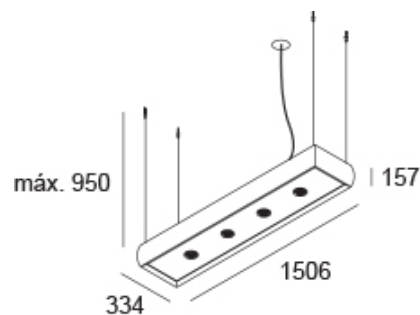

<https://lightdesign.com.br/produto/magna>

Pendente de alumínio com tecnologia LED integrada ou lâmpadas LED. Difusor em acrílico leitoso translúcido ou prismático. Uso interno. A canopla e o cabo de alimentação são vendidos separadamente como acessórios. As canoplas 60 são apenas para fixação em gesso e não cobrem a caixa de passagem.

fig. 1

fig. 2

fig. 3

<https://lightdesign.com.br/produto/magna>

fig. 4

fig. 5

fig. 6

cor 1

fonte	ip	tamanho	difusor	temp.	potência	fluxo	tensão	código	
LED Philips Lumileds 3014	20	P	leitoso translúcido	2700K	44W	5496lm	110-240V	740 0117	fig. 1
LED Philips Lumileds 3014	20	P	leitoso translúcido	4000K	44W	5990lm	110-240V	740 0118	fig. 1
2x fluor. tubular T5 28W base G5	20	P	leitoso translúcido	-	-	-	-	00 4 0 29	fig. 1
2x fluor. tubular T5 28W base G5	20	P	prismático	-	-	-	-	00 4 0 42	fig. 1
2x fluor. tubular T5 28W base G5 + 2x halóg. refl.	20	P	leitoso translúcido	-	-	-	-	00 4 0 30	fig. 2
2x fluor. tubular T5 28W base G5 + 3x halóg. refl.	20	P	leitoso translúcido	-	-	-	-	00 4 0 31	fig. 3
2x fluor. tubular T5 80W base G5	20	G	leitoso translúcido	-	-	-	-	00 4 0 38	fig. 4
2x fluor. tubular T5 80W base G5 + 4x halóg. refl.	20	G	leitoso translúcido	-	-	-	-	00 4 0 39	fig. 5
2x fluor. tubular T5 80W base G5 + 4x halóg. refl.	20	G	leitoso translúcido	-	-	-	-	00 4 0 40	fig. 6