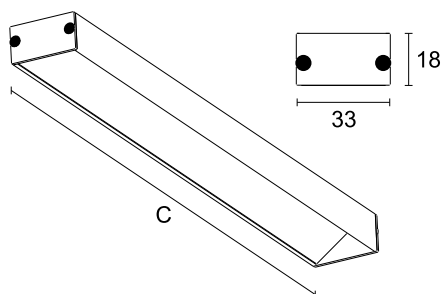

<https://lightdesign.com.br/produto/mini-ass>

Linha com aplicação sobrepor e embutido composto em alumínio e difusor de acrílico de alto rendimento. Facho luminoso assimétrico. Acabamento em pintura pó epóxi por processo eletroestático. Disponível com tecnologia de LED integrada e três temperaturas de cor para cada módulo (outras opções sob consulta). Uso interno.

LED integrado com 60.000 h / L 80 / 3 step MacAdam / IRC 80.

fig. 1

cor 1

fonte	comprimento	temp.	potência	fluxo	código
LED	295mm	2700K	2W (7W/m)	319lm	814 0100
LED	295mm	3000K	2W (7W/m)	331lm	814 0101
LED	295mm	4000K	2W (7W/m)	336lm	814 0102
LED	295mm	2700K	4W (14W/m)	639lm	814 0103
LED	295mm	3000K	4W (14W/m)	662lm	814 0104
LED	295mm	3000K	4W (14W/m)	672lm	814 0105
LED	295mm	2700K	8W (27,8W/m)	1241lm	814 0106
LED	295mm	3000K	8W (27,8W/m)	1287lm	814 0107

<https://lightdesign.com.br/produto/mini-ass>

fonte	comprimento	temp.	potência	fluxo	código
LED	295mm	4000K	8W (27,8W/m)	1305lm	814 0108