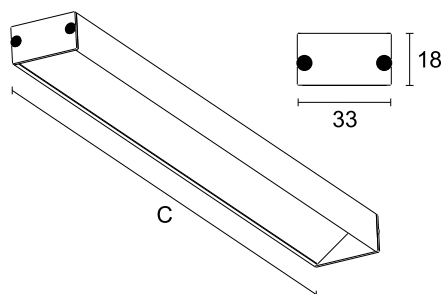

<https://lightdesign.com.br/produto/mini-ass>

Linha com aplicação sobrepor e embutido composto em alumínio e difusor de acrílico de alto rendimento. Facho luminoso assimétrico. Acabamento em pintura pó epóxi por processo eletroestático. Disponível com tecnologia de LED integrada e três temperaturas de cor para cada módulo (outras opções sob consulta). Uso interno.

LED integrado com 60.000 h / L 80 / 3 step MacAdam / IRC 80.

fig. 1

cor 1

fonte	comprimento	temp.	potência	fluxo	código
LED	1730mm	2700K	12W (7W/m)	1917lm	814 0145
LED	1730mm	3000K	12W (7W/m)	1986lm	814 0146
LED	1730mm	4000K	12W (7W/m)	2016lm	814 0147
LED	1730mm	2700K	24W (14W/m)	3834lm	814 0148
LED	1730mm	3000K	24W (14W/m)	3972lm	814 0149
LED	1730mm	4000K	24W (14W/m)	4032lm	814 0150
LED	1730mm	2700K	48W (27,8W/m)	7446lm	814 0151
LED	1730mm	3000K	48W (27,8W/m)	7722lm	814 0152

<https://lightdesign.com.br/produto/mini-ass>

fonte	comprimento	temp.	potência	fluxo	código
LED	1730mm	4000K	48W (27,8W/m)	7830lm	814 0153