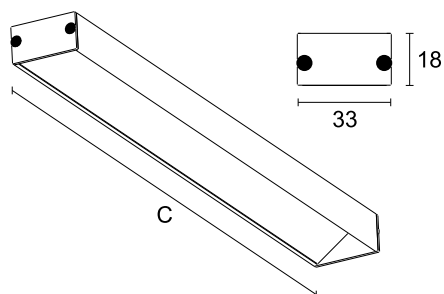

<https://lightdesign.com.br/produto/mini-ass>

Linha com aplicação sobrepor e embutido composto em alumínio e difusor de acrílico de alto rendimento. Facho luminoso assimétrico. Acabamento em pintura pó epóxi por processo eletroestático. Disponível com tecnologia de LED integrada e três temperaturas de cor para cada módulo (outras opções sob consulta). Uso interno.

LED integrado com 60.000 h / L 80 / 3 step MacAdam / IRC 80.

fig. 1

cor 1

fonte	comprimento	temp.	potência	fluxo	código
LED	2017mm	2700K	14W (7W/m)	2236lm	814 0154
LED	2017mm	3000K	14W (7W/m)	2317lm	814 0155
LED	2017mm	4000K	14W (7W/m)	2352lm	814 0156
LED	2017mm	2700K	28W (14W/m)	4473lm	814 0157
LED	2017mm	3000K	28W (14W/m)	4634lm	814 0158
LED	2017mm	4000K	28W (14W/m)	4704lm	814 0159
LED	2017mm	2700K	56W (27,8W/m)	8687lm	814 0160
LED	2017mm	3000K	56W (27,8W/m)	9009lm	814 0161

<https://lightdesign.com.br/produto/mini-ass>

fonte	comprimento	temp.	potência	fluxo	código
LED	2017mm	4000K	56W (27,8W/m)	9135lm	814 0162